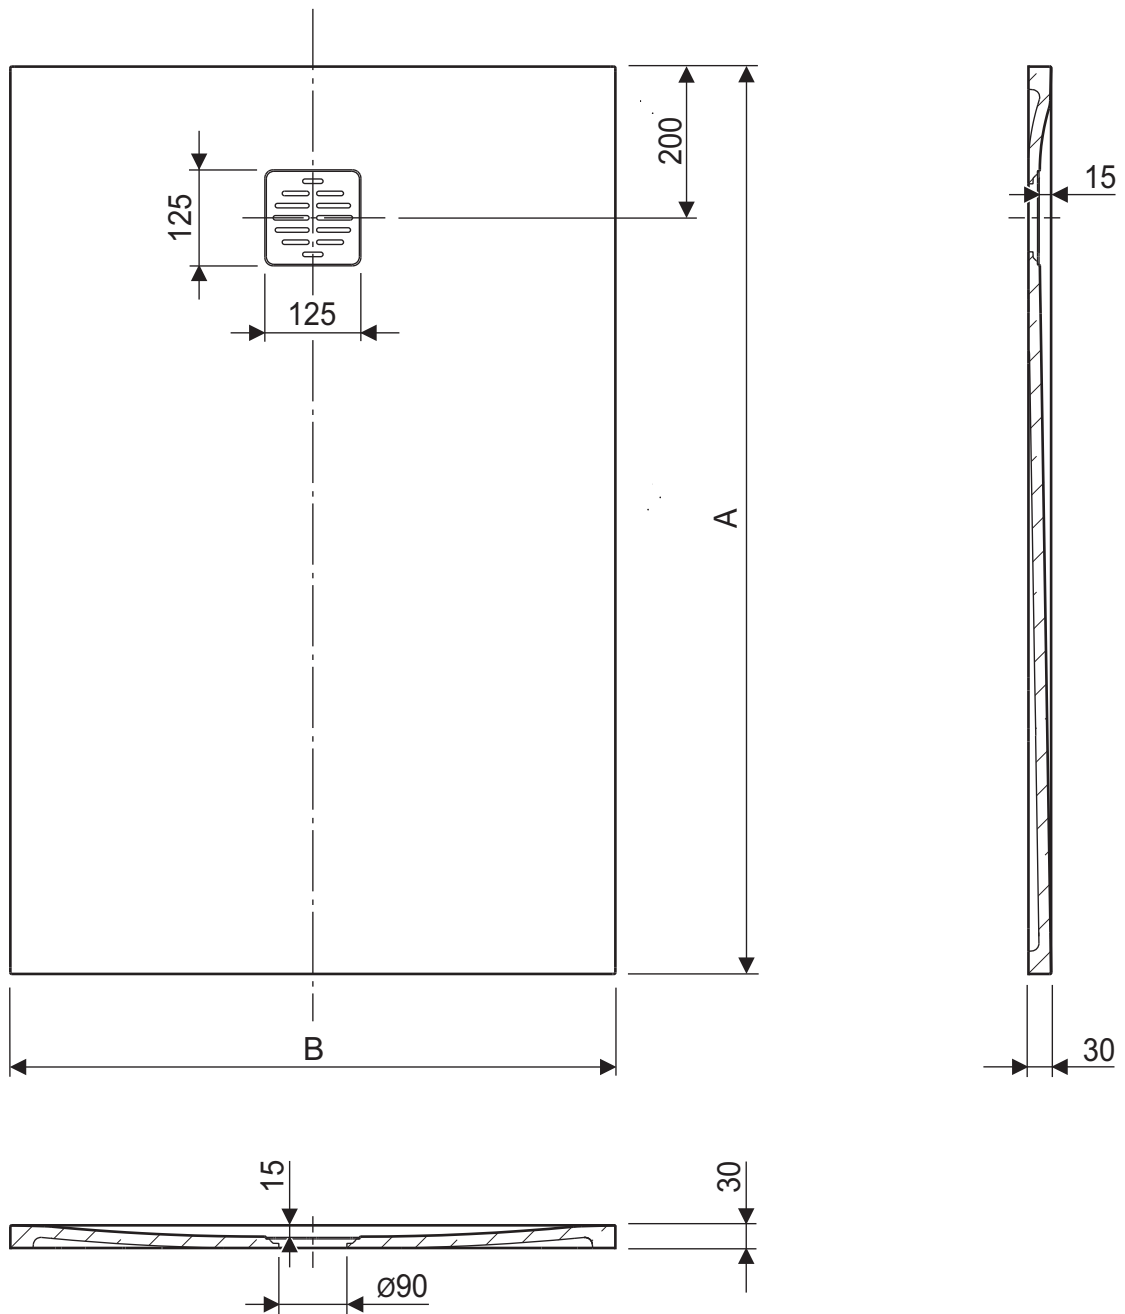

STONE - BOČNI IZLJEV

MODEL	A [mm]	B [mm]
100 x 80	1000	800
100 x 90	1000	900
120 x 80	1200	800
120 x 90	1200	900
140 x 80	1400	800
140 x 90	1400	900
160 x 80	1600	800
160 x 90	1600	900
120 x 100	1200	1000
140 x 100	1400	1000
160 x 100	1600	1000