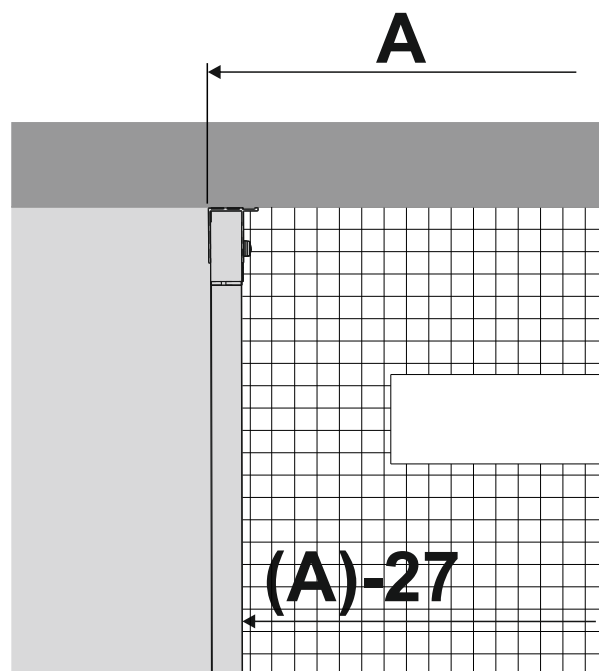

FIKSNA STIJENA	P1 (mm)	A (mm)
70	648 - 673	675 - 700
75	698 - 723	725 - 750
80	748 - 773	775 - 800
90	848 - 873	875 - 900
100	948 - 973	975 - 1000

Savana fiksna stijena

* Ukoliko ugradbene mjere paravana u potpunosti ne pokrivanju dimenzije prostora za tuširanje izvedenog od keramičkih pločica, paravan je potrebno izraditi po mjeri. Prilikom narudžbe paravana po mjeri potrebno je priložiti skicu s točnim dimenzijama prostora za tuširanje.