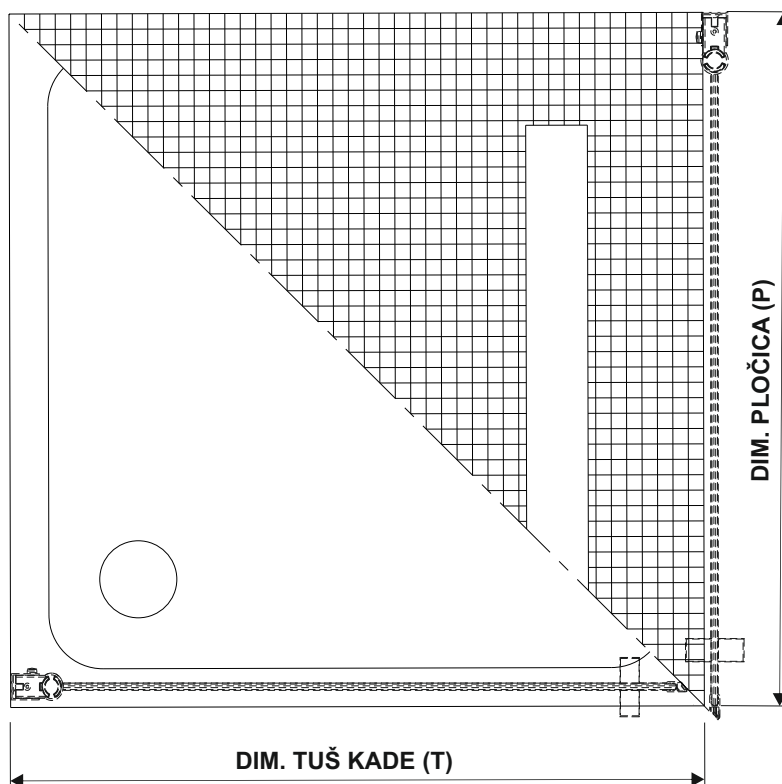

VRATA	A (mm)	B (mm)	C (mm)
80x80	765 - 785	780 - 800	820
90x90	865 - 885	880 - 900	820
100x100	965 - 985	980 - 1000	820

NAZIVNA MJERA VRATA	UGRADBENA MJERA ZA TUŠ KADU - B (mm)	UGRADBENA MJERA NA PLOČICE - P (mm)
80x80	780 - 800	750 - 770
90x90	880 - 900	850 - 870
100x100	980 - 1000	950 - 970