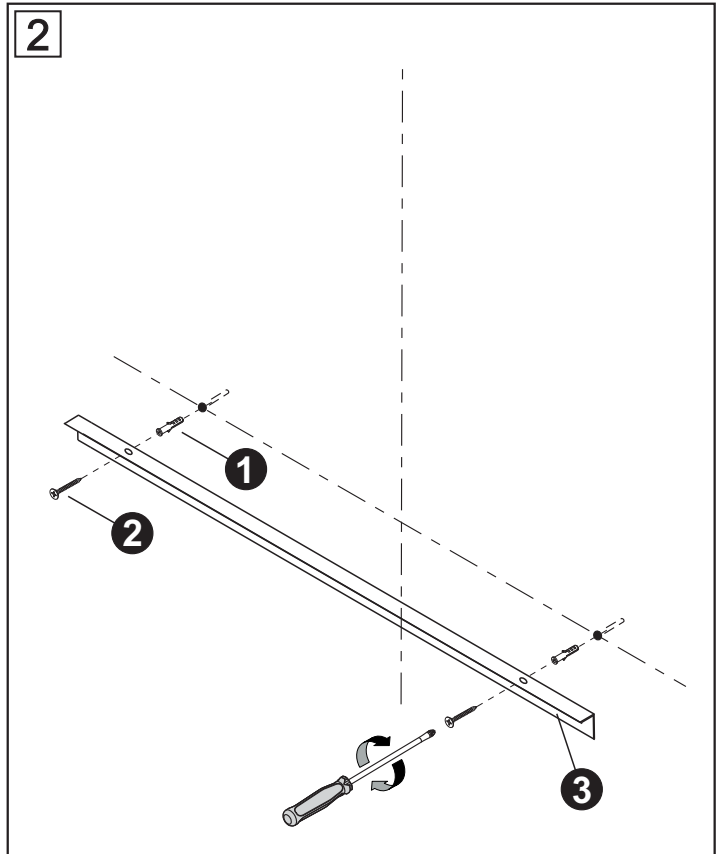

CORDA small

KUPAONSKI ORMARIĆ S UMIVAONIKOM
KOPALNIŠKA OMARICA Z UMIVALNIKOM

W = 120 - 140 mm

UPOZORENJE:
 Ukoliko silikon nije nanesen
 kako je prikazano na slici,
 jamstvo neće biti valjano!

OPOZORILO:
 Če silikon ni nanesen,
 kot je prikazano na sliki,
 garancija ne velja!