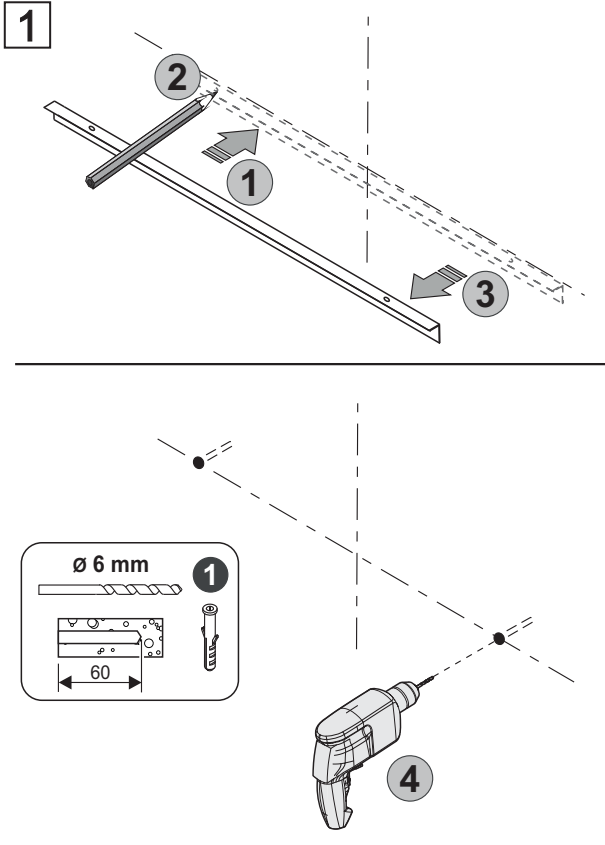

CORDA small

KUPAONSKI ORMARIĆ S UMIVAONIKOM
KOPALNIŠKA OMARICA Z UMIVALNIKOM

W = 120 - 140 mm

UPOZORENJE:
 Ukoliko silikon nije nanesen
 kako je prikazano na slici,
 jamstvo neće biti valjano!

OPOZORILO:
 Če silikon ni nanesen,
 kot je prikazano na sliki,
 garancija ne velja!