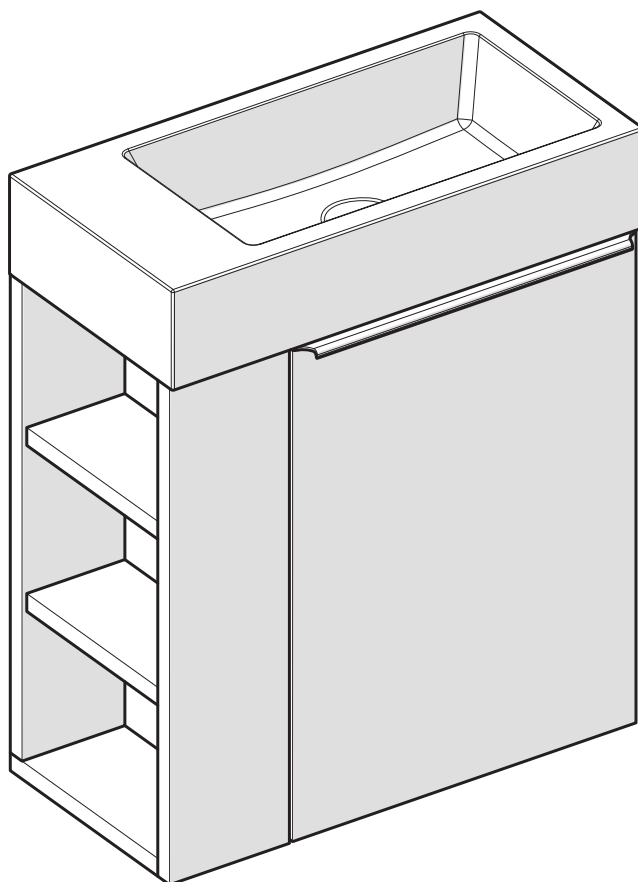

CORDA small

KUPAONSKI ORMARIĆ S UMIVAONIKOM
KOPALNIŠKA OMARICA Z UMIVALNIKOM

W = 120 - 140 mm

UPOZORENJE:
 Ukoliko silikon nije nanesen
 kako je prikazano na slici,
 jamstvo neće biti valjano!

OPOZORILO:
 Če silikon ni nanesen,
 kot je prikazano na sliki,
 garancija ne velja!