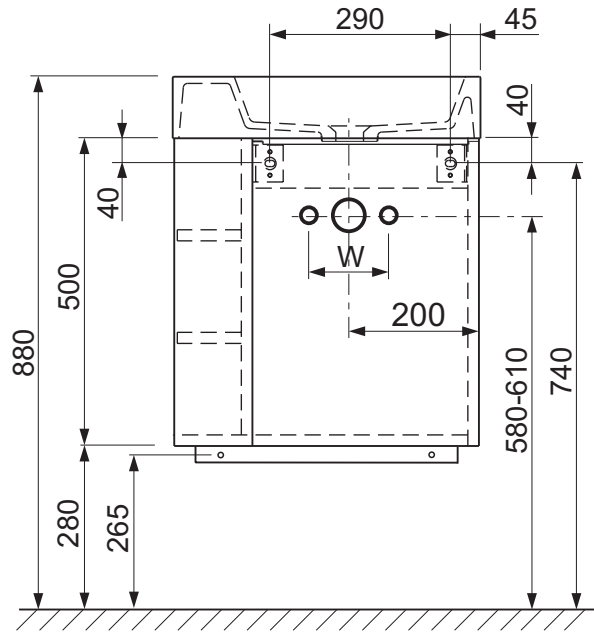

CORDA small

KUPAONSKI ORMARIĆ S UMIVAONIKOM
KOPALNIŠKA OMARICA Z UMIVALNIKOM

W = 120 - 140 mm

UPOZORENJE:
 Ukoliko silikon nije nanesen
 kako je prikazano na slici,
 jamstvo neće biti valjano!

OPOZORILO:
 Če silikon ni nanesen,
 kot je prikazano na sliki,
 garancija ne velja!