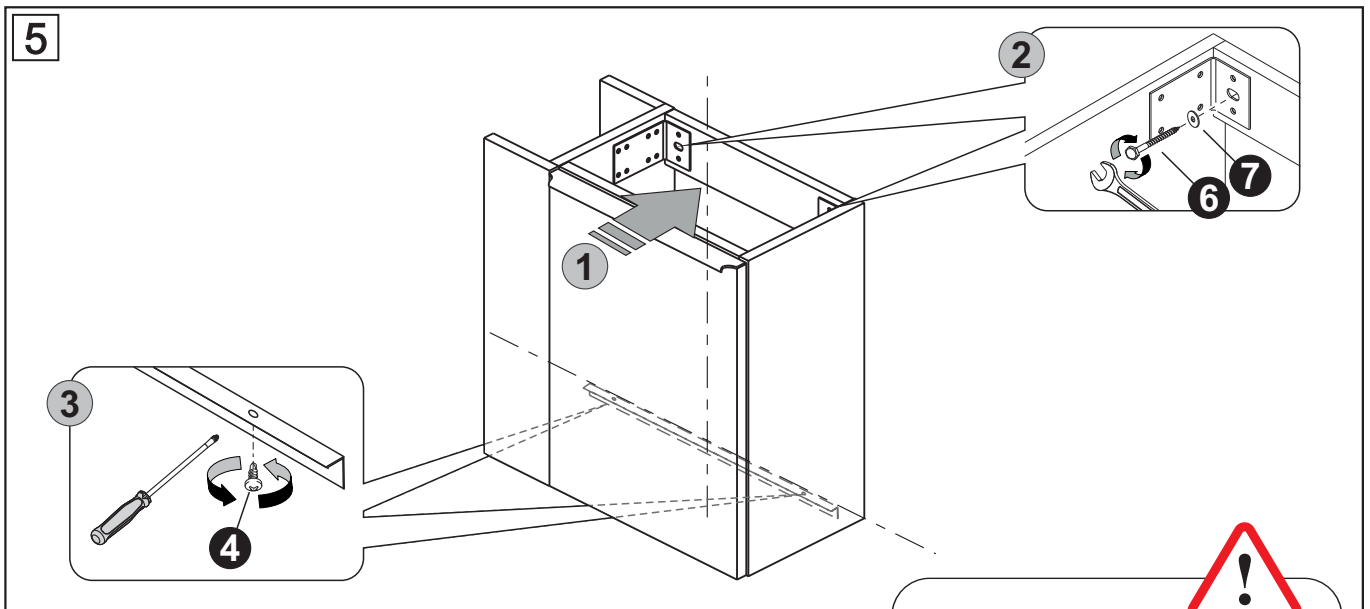

CORDA small

KUPAONSKI ORMARIĆ S UMIVAONIKOM
KOPALNIŠKA OMARICA Z UMIVALNIKOM

W = 120 - 140 mm

UPOZORENJE:
 Ukoliko silikon nije nanesen
 kako je prikazano na slici,
 jamstvo neće biti valjano!

OPOZORILO:
 Če silikon ni nanesen,
 kot je prikazano na sliki,
 garancija ne velja!