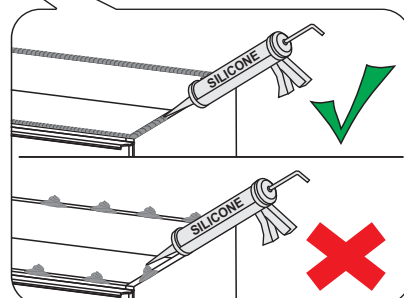

CORDA small

KUPAONSKI ORMARIĆ S UMIVAONIKOM
KOPALNIŠKA OMARICA Z UMIVALNIKOM

W = 120 - 140 mm

UPOZORENJE:
 Ukoliko silikon nije nanesen
 kako je prikazano na slici,
 jamstvo neće biti valjano!

OPOZORILO:
 Če silikon ni nanesen,
 kot je prikazano na sliki,
 garancija ne velja!