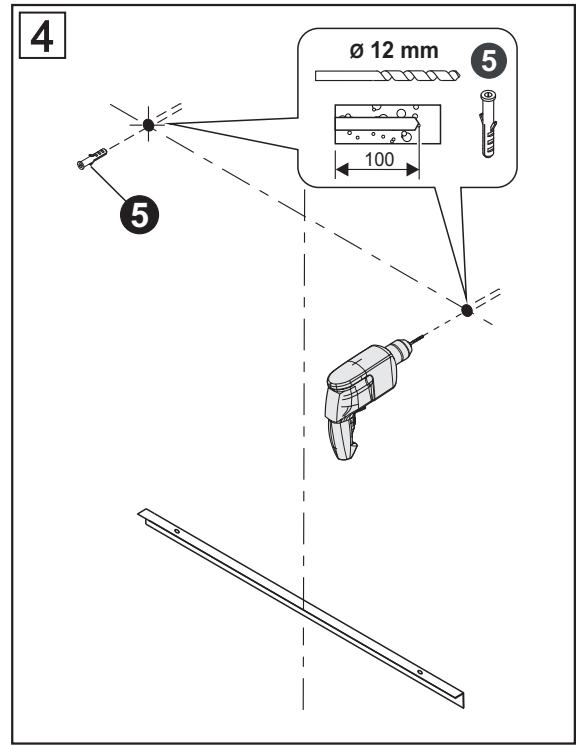

CORDA small

KUPAONSKI ORMARIĆ S UMIVAONIKOM
KOPALNIŠKA OMARICA Z UMIVALNIKOM

W = 120 - 140 mm

UPOZORENJE:
 Ukoliko silikon nije nanesen
 kako je prikazano na slici,
 jamstvo neće biti valjano!

OPOZORILO:
 Če silikon ni nanesen,
 kot je prikazano na sliki,
 garancija ne velja!