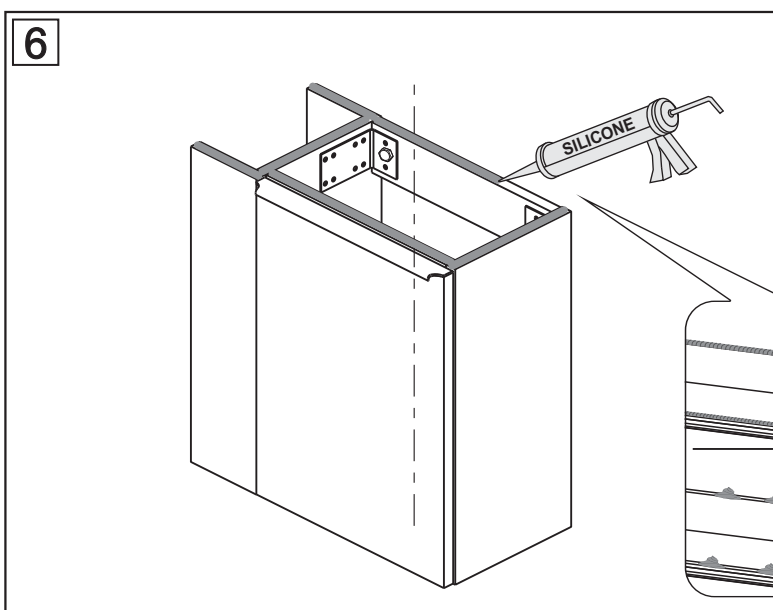

CORDA small

KUPAONSKI ORMARIĆ S UMIVAONIKOM
KOPALNIŠKA OMARICA Z UMIVALNIKOM

W = 120 - 140 mm

UPOZORENJE:
 Ukoliko silikon nije nanesen
 kako je prikazano na slici,
 jamstvo neće biti valjano!

OPOZORILO:
 Če silikon ni nanesen,
 kot je prikazano na sliki,
 garancija ne velja!