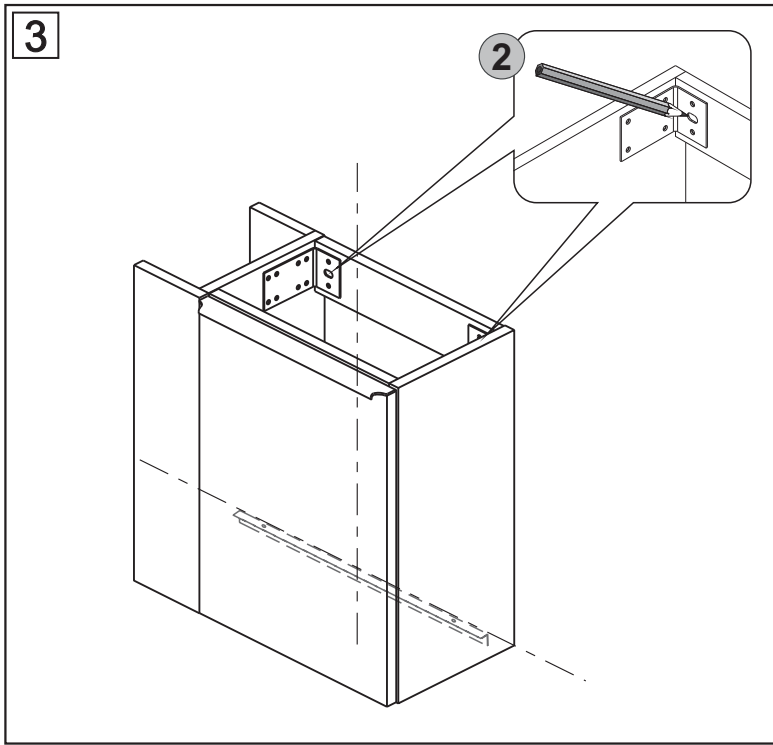

CORDA small

KUPAONSKI ORMARIĆ S UMIVAONIKOM
KOPALNIŠKA OMARICA Z UMIVALNIKOM

W = 120 - 140 mm

UPOZORENJE:
 Ukoliko silikon nije nanesen
 kako je prikazano na slici,
 jamstvo neće biti valjano!

OPOZORILO:
 Če silikon ni nanesen,
 kot je prikazano na sliki,
 garancija ne velja!