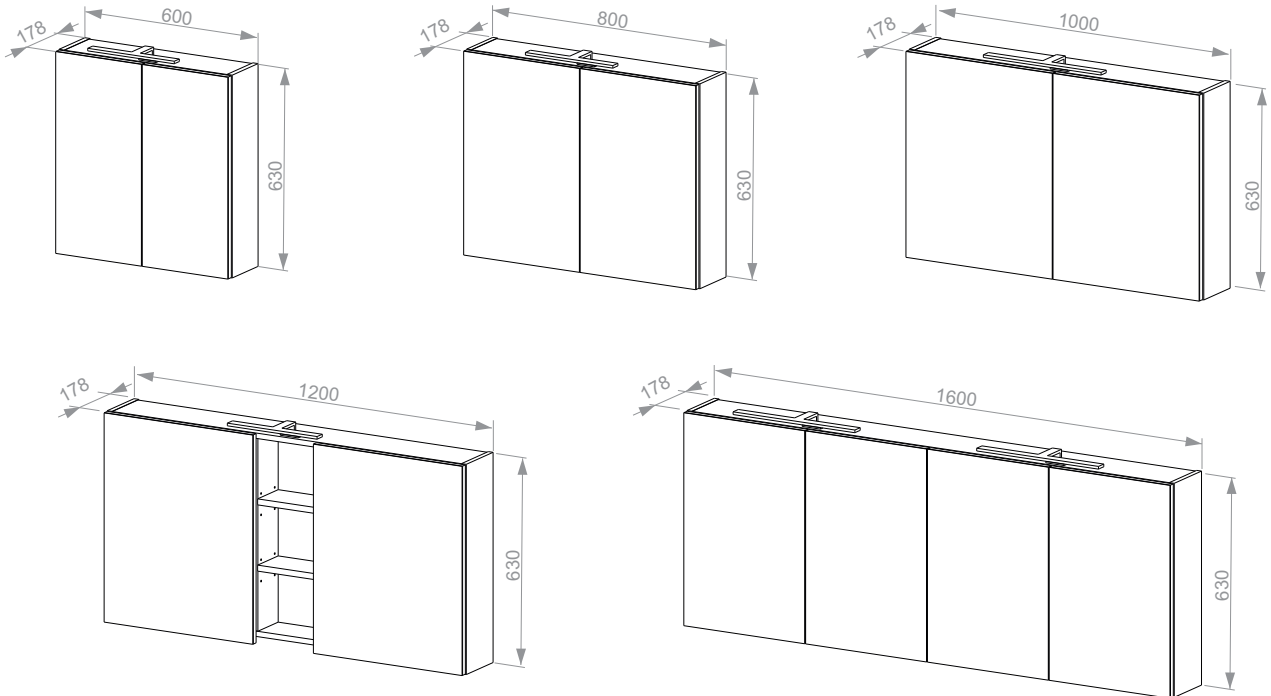

- HR UPUTE ZA MONTAŽU
- SLO NAVODILA ZA NAMESTITEV
- DE MONTAGEANLEITUNG
- ENG MOUNTING INSTRUCTIONS

MYRA

VIŠEĆI ORMARIĆ S OGLEDALOM
VIŠEČA OMARICA Z OGLEDALOM
HÄNGESCHRANK MIT SPIEGEL
CABINET WITH MIRROR