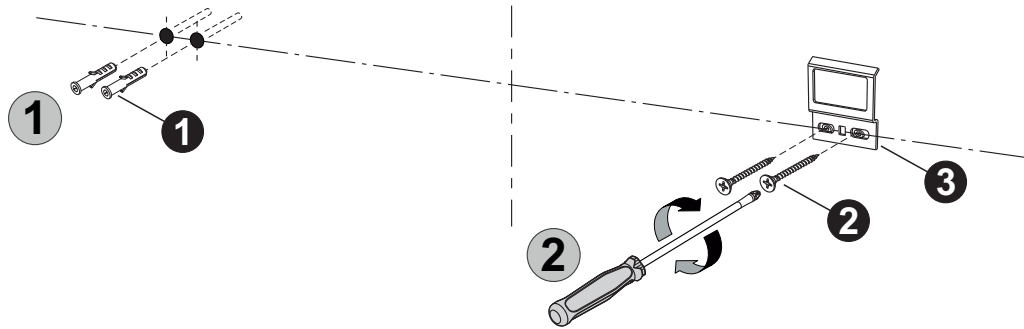

- HR UPUTE ZA MONTAŽU
- SLO NAVODILA ZA NAMESTITEV
- DE MONTAGEANLEITUNG
- ENG MOUNTING INSTRUCTIONS

MYRA

VIŠEĆI ORMARIĆ S OGLEDALOM
VIŠEČA OMARICA Z OGLEDALOM
HÄNGESCHRANK MIT SPIEGEL
CABINET WITH MIRROR

1

⚠️ **3 x 1,5 mm²
220 V, 50 Hz**

**Osigurati instalaciju zaštitnim uređajem
diferencijalne struje (FID - sklopka)**
**Zagotovite instalaciju z zaščitno napravo
diferenčnega toka (RCCB stikalo)**
 Sichern Sie die Installation mit einer
Fehlerstromschutzschalter (FID - Schalter)
 Secure the installation with a protective device
residual current circuit breaker (RCCB)

Model	L (mm)
MYRA 60	540
MYRA 80	740
MYRA 100	940
MYRA 120	1140
MYRA 160	1540

2

3

Električni priključak mora izvesti ovlaštena osoba!

Električni priključek mora izvesti pooblaščen oseba!

Der Anschluss an die Stromversorgung sollte erfolgen nur durch Fachkraft!