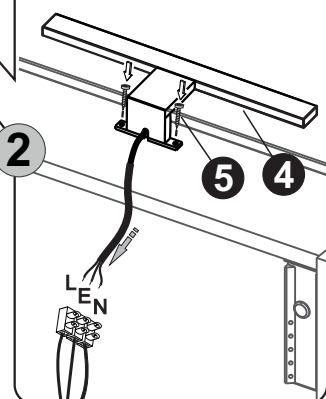

Model	L (mm)
MYRA 60	540
MYRA 80	740
MYRA 100	940
MYRA 120	1140
MYRA 160	1540

2

3

Električni priključak mora izvesti ovlaštena osoba!

Električni priključek mora izvesti pooblaščen oseba!

Der Anschluss an die Stromversorgung sollte erfolgen nur durch Fachkraft!

Connection to electrical power supply should be done only by qualified person!

1

⚡ 220 V / 50 Hz

2

LAMP 220 V

4