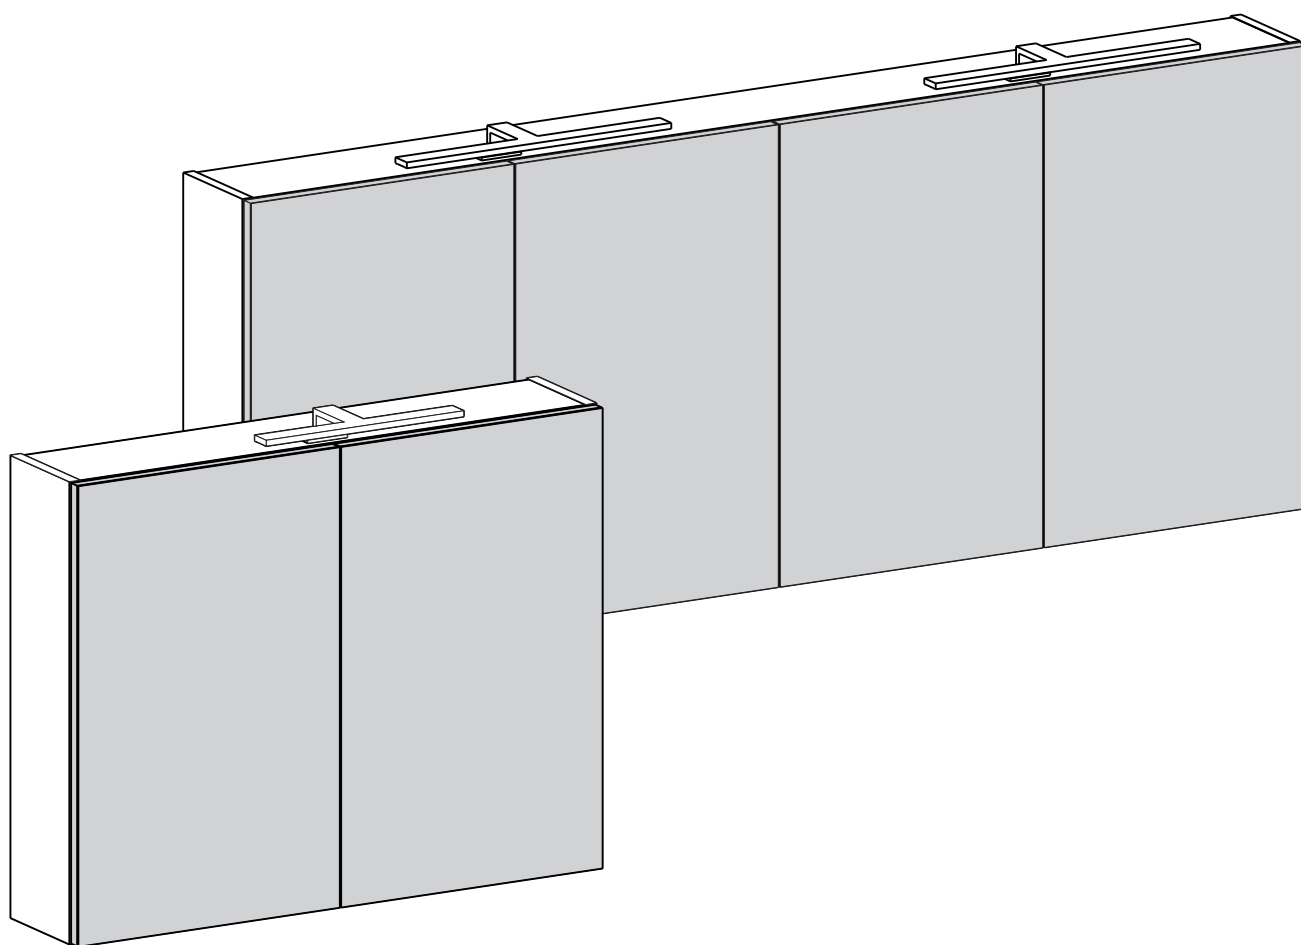

- HR UPUTE ZA MONTAŽU
- SLO NAVODILA ZA NAMESTITEV
- DE MONTAGEANLEITUNG
- ENG MOUNTING INSTRUCTIONS

MYRA

VIŠEĆI ORMARIĆ S OGLEDALOM
VIŠEČA OMARICA Z OGLEDALOM
HÄNGESCHRANK MIT SPIEGEL
CABINET WITH MIRROR