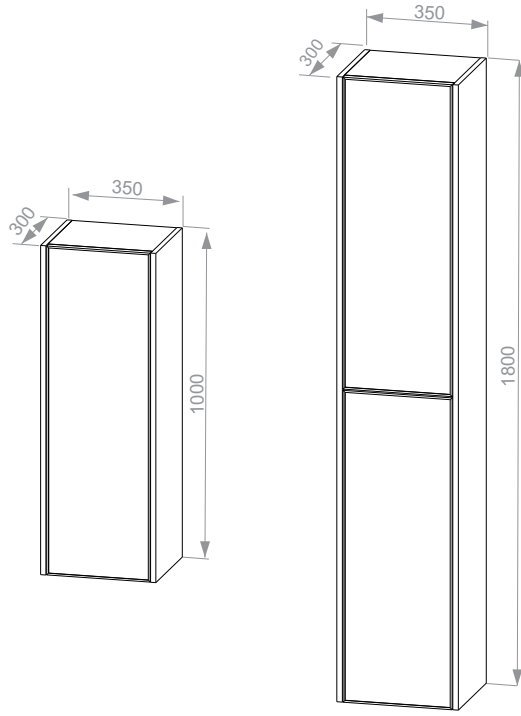

- HR UPUTE ZA MONTAŽU
- SLO NAVODILA ZA NAMESTITEV
- DE MONTAGEANLEITUNG
- ENG MOUNTING INSTRUCTIONS

MYRA

KOLONA
STRANSKA OMARICA
HOCHSCHRÄNKE
TALL CABINET

1  **4x**
Ø 8 mm

2  **4x**
Ø 5x50 mm

3  **2x**

1

AQUAESTIL