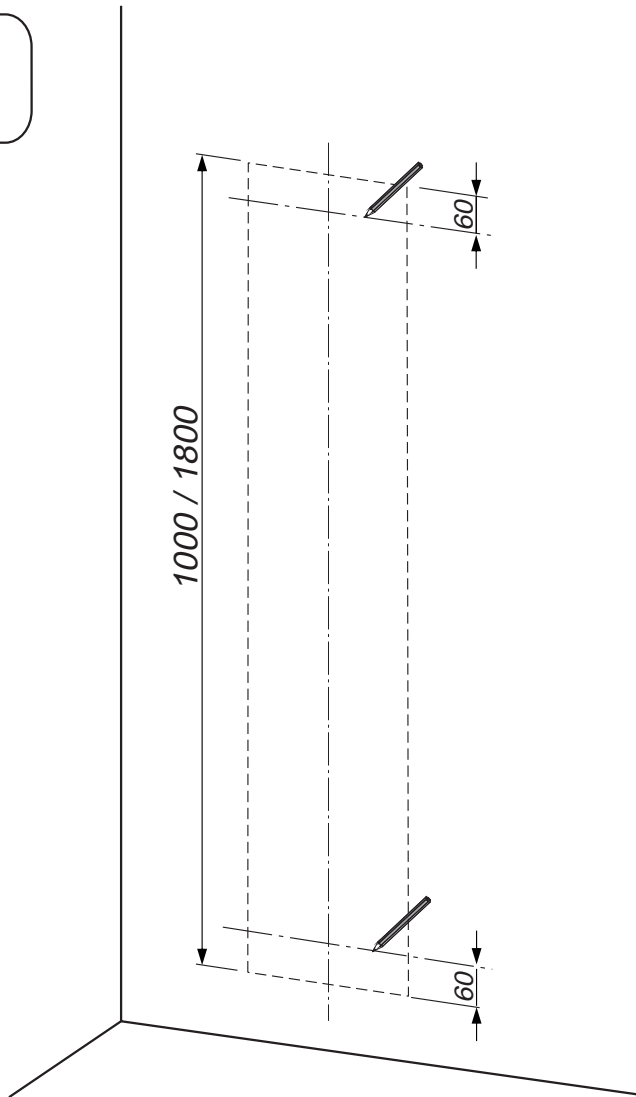

- HR UPUTE ZA MONTAŽU
- SLO NAVODILA ZA NAMESTITEV
- DE MONTAGEANLEITUNG
- ENG MOUNTING INSTRUCTIONS

MYRA

KOLONA
STRANSKA OMARICA
HOCHSCHRÄNKE
TALL CABINET

1  **4x**
Ø 8 mm

2  **4x**
Ø 5x50 mm

3  **2x**

1

AQUAESTIL