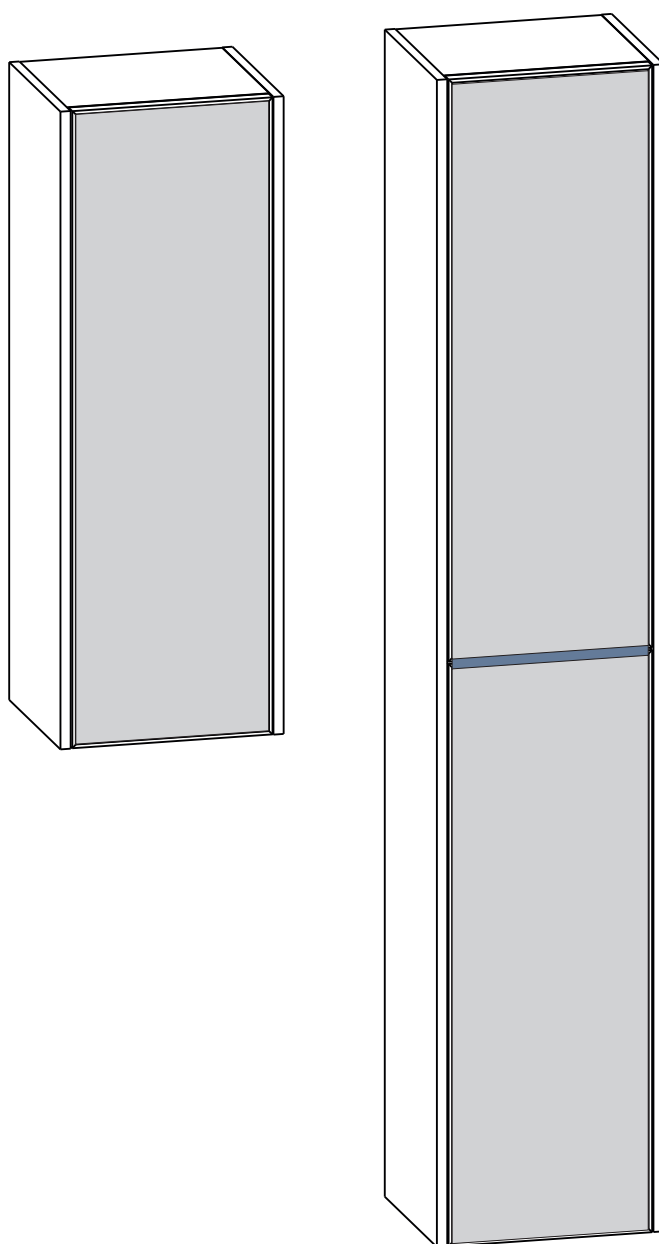

- HR UPUTE ZA MONTAŽU
- SLO NAVODILA ZA NAMESTITEV
- DE MONTAGEANLEITUNG
- ENG MOUNTING INSTRUCTIONS

MYRA

KOLONA
STRANSKA OMARICA
HOCHSCHRÄNKE
TALL CABINET

1  **4x**
Ø 8 mm

2  **4x**
Ø 5x50 mm

3  **2x**

1

AQUAESTIL