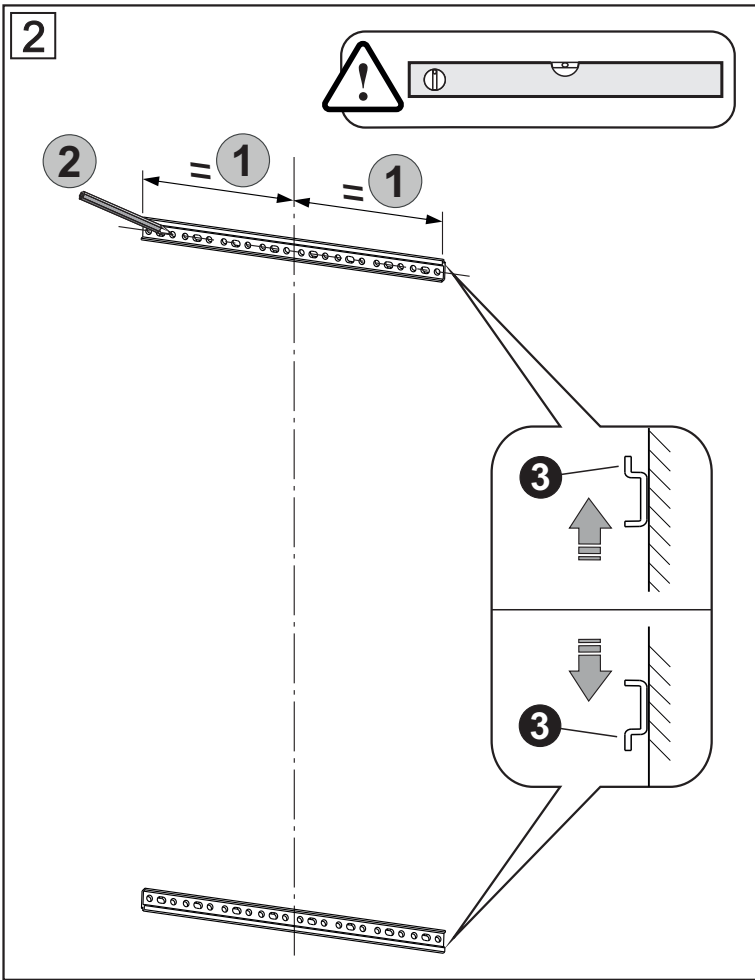

- HR UPUTE ZA MONTAŽU
- SLO NAVODILA ZA NAMESTITEV
- DE MONTAGEANLEITUNG
- ENG MOUNTING INSTRUCTIONS

MYRA

KOLONA
STRANSKA OMARICA
HOCHSCHRÄNKE
TALL CABINET

1  **4x**
Ø 8 mm

2  **4x**
Ø 5x50 mm

3  **2x**

1

AQUAESTIL