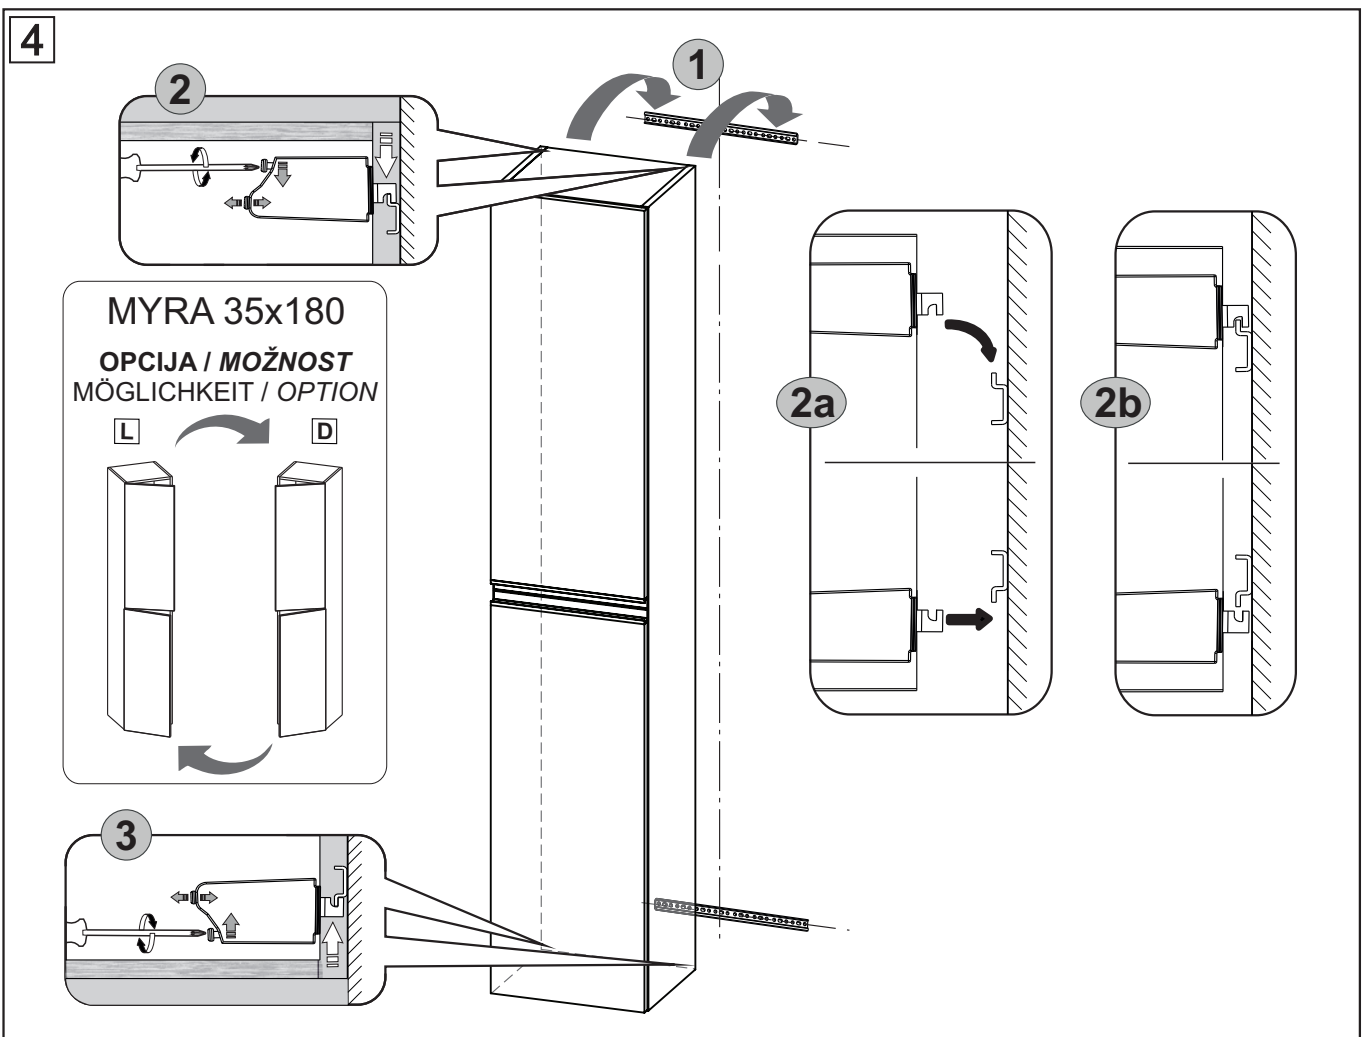

- HR UPUTE ZA MONTAŽU
- SLO NAVODILA ZA NAMESTITEV
- DE MONTAGEANLEITUNG
- ENG MOUNTING INSTRUCTIONS

MYRA

KOLONA
STRANSKA OMARICA
HOCHSCHRÄNKE
TALL CABINET

1  **4x**
Ø 8 mm

2  **4x**
Ø 5x50 mm

3  **2x**

1

AQUAESTIL