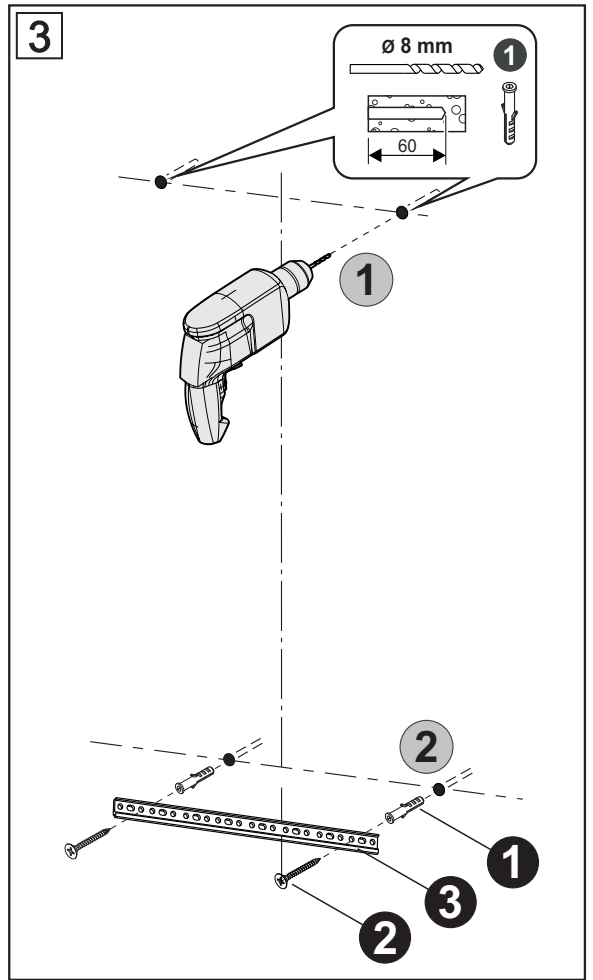

- HR UPUTE ZA MONTAŽU
- SLO NAVODILA ZA NAMESTITEV
- DE MONTAGEANLEITUNG
- ENG MOUNTING INSTRUCTIONS

MYRA

KOLONA
STRANSKA OMARICA
HOCHSCHRÄNKE
TALL CABINET

1  **4x**
Ø 8 mm

2  **4x**
Ø 5x50 mm

3  **2x**

1

AQUAESTIL