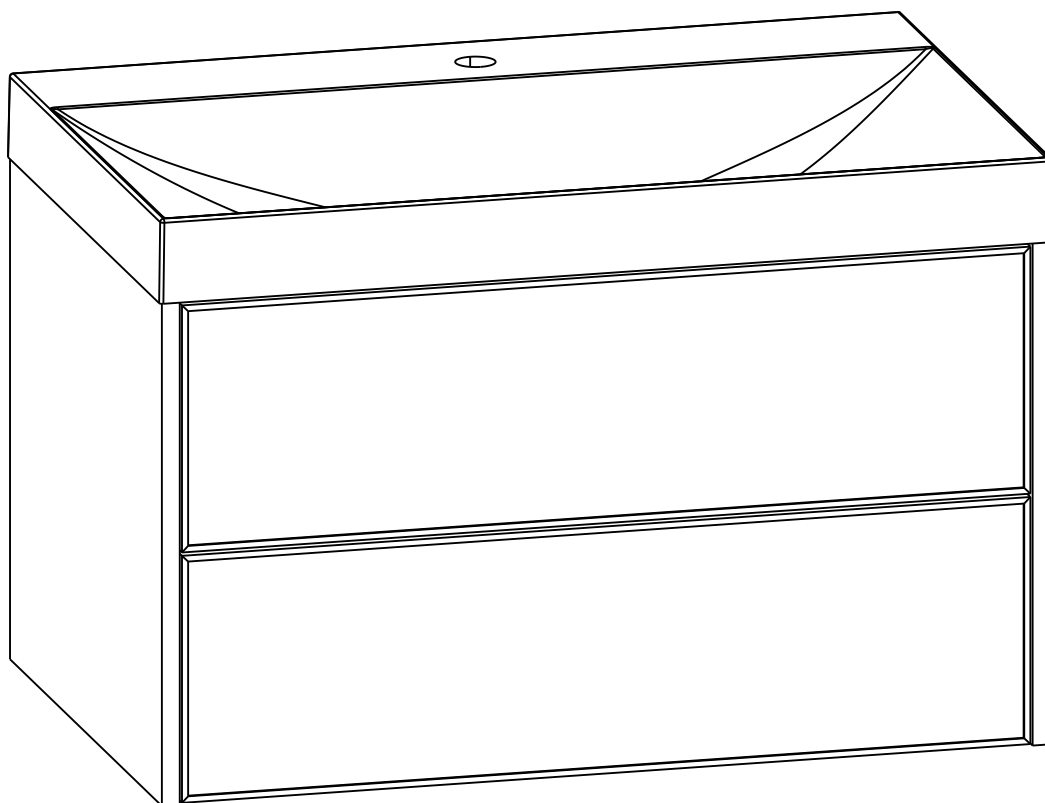

- HR UPUTE ZA MONTAŽU
- SLO NAVODILA ZA NAMESTITEV
- DE MONTAGEANLEITUNG
- EN MOUNTING INSTRUCTIONS

MYRA

KUPAONSKI ORMARIĆ S UMIVAONIKOM
KOPALNIŠKA OMARICA Z UMIVALNIKOM
BADEZIMMERSCHRANK MIT WASCHBECKEN
BATHROOM CABINET WITH SINK

1  3x
Ø 6 mm

3  1x

5  2x
Ø 12 mm

2  3x
Ø 4x50 mm

4  3x
Ø 3,5x16 mm

6  2x
Ø 8x90 mm

7  2x
Ø 8 mm

MYRA 60 / 80 / 100 / 120