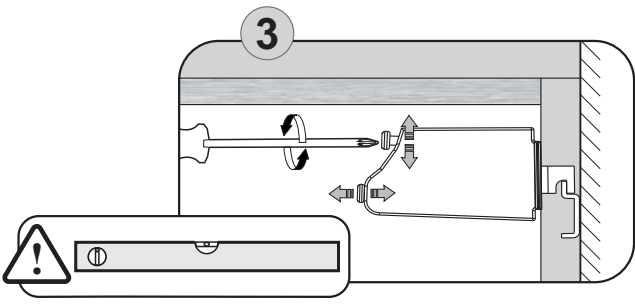

⚡ 220 V / 50 Hz

OPCIJA / MOŽNOST

LAMP 220 V

4

1  2x
Ø 8 mm

2  2x
Ø 5x50 mm

3  1x

4