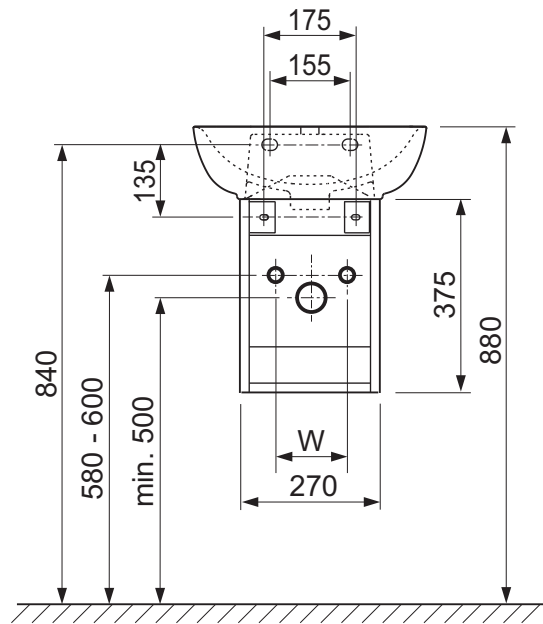

OGLEDALA

VIŠEĆE STRANSKE OMARICE

1  **2x**
Ø10x65 mm

2  **2x**
Ø6x90 mm

3  **2x**
Ø6

a  **2x**
Ø12x60 mm

b  **2x**
M10x120 mm

c  **2x**

d  **2x**
M 10

***** **Dijelovi od a-d se isporučuju s umivaonikom**
Deli iz a-d so opremljeni z umivalnikom

1

2

3

**NIJE ISPORUČENO!
NI DOSTAVLJENO!**

*** Dijelovi od a-d se isporučuju s umivaonikom**
Deli iz a-d so opremljeni z umivalnikom

1

Sfera 60 / 80

Sfera 100

Sfera 125

2a Sfera 60 - 80 - 100

* Samo za Sferu 100

	L (mm)
SFERA 60	505
SFERA 80	705
SFERA 100	905

2b Sfera 125

6

Ogledalo 45

Ogledalo 60

Ogledalo 80

Ogledalo 100

Ogledalo 120

1

Ogledalo	L (mm)
45	380
60	530
80	730
100	930
120	1130