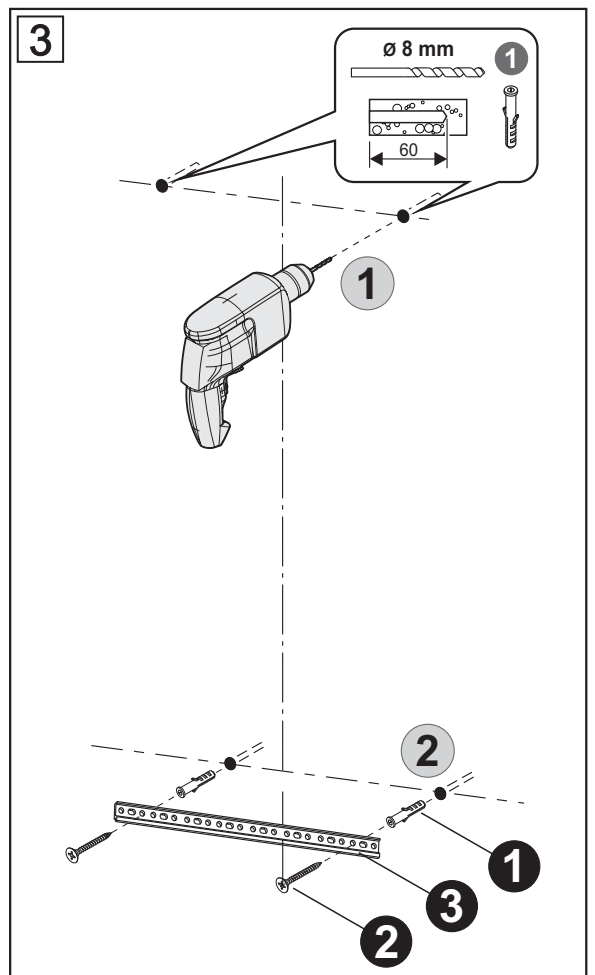

⚡ 220 V / 50 Hz

OPCIJA / MOŽNOST

LAMP 220 V

4

1  2x
Ø 8 mm

2  2x
Ø 5x50 mm

3  1x

4

OPCIJA / MOŽNOST

4

OPCIJA / MOŽNOST

4