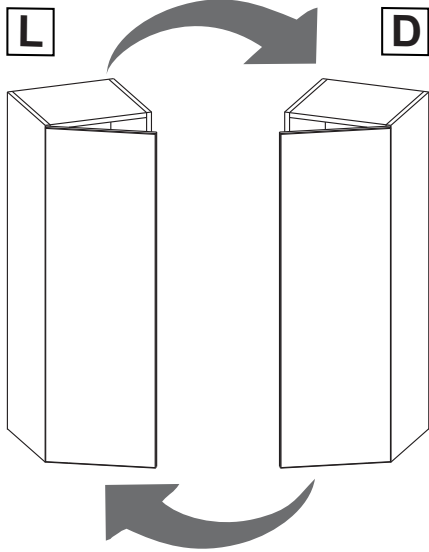

4

OPCIJA / MOŽNOST