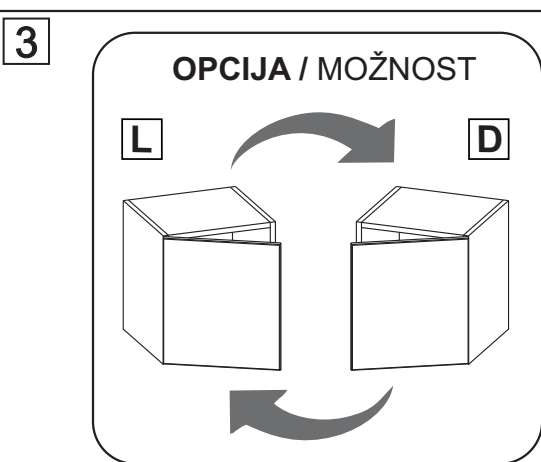

⚡ 220 V / 50 Hz

OPCIJA / MOŽNOST

LAMP 220 V

4

1  2x
Ø 8 mm

2  2x
Ø 5x50 mm

3  1x

4