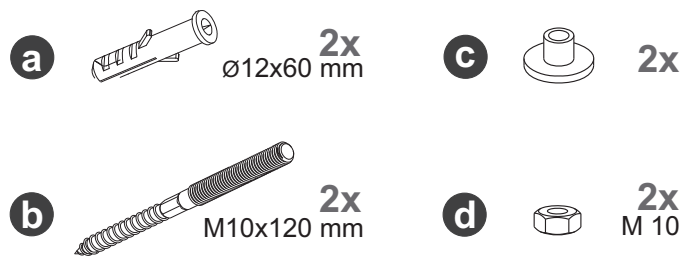

* **Dijelovi od a-d se isporučuju s umivaonikom**
Deli iz a-d so opremljeni z umivalnikom

1