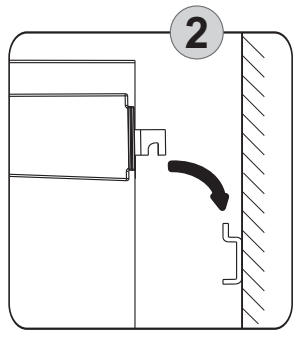

⚡ 220 V / 50 Hz

OPCIJA / MOŽNOST

LAMP 220 V

4

1  2x
Ø 8 mm

2  2x
Ø 5x50 mm

3  1x

4