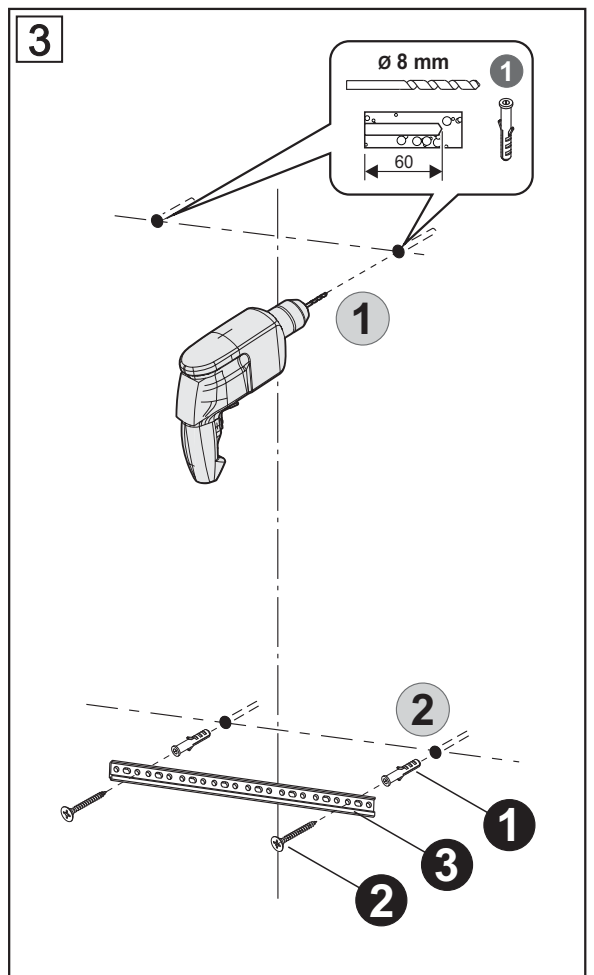

⚡ 220 V / 50 Hz

OPCIJA / MOŽNOST

LAMP 220 V

4

1  2x
Ø 8 mm

2  2x
Ø 5x50 mm

3  1x

4