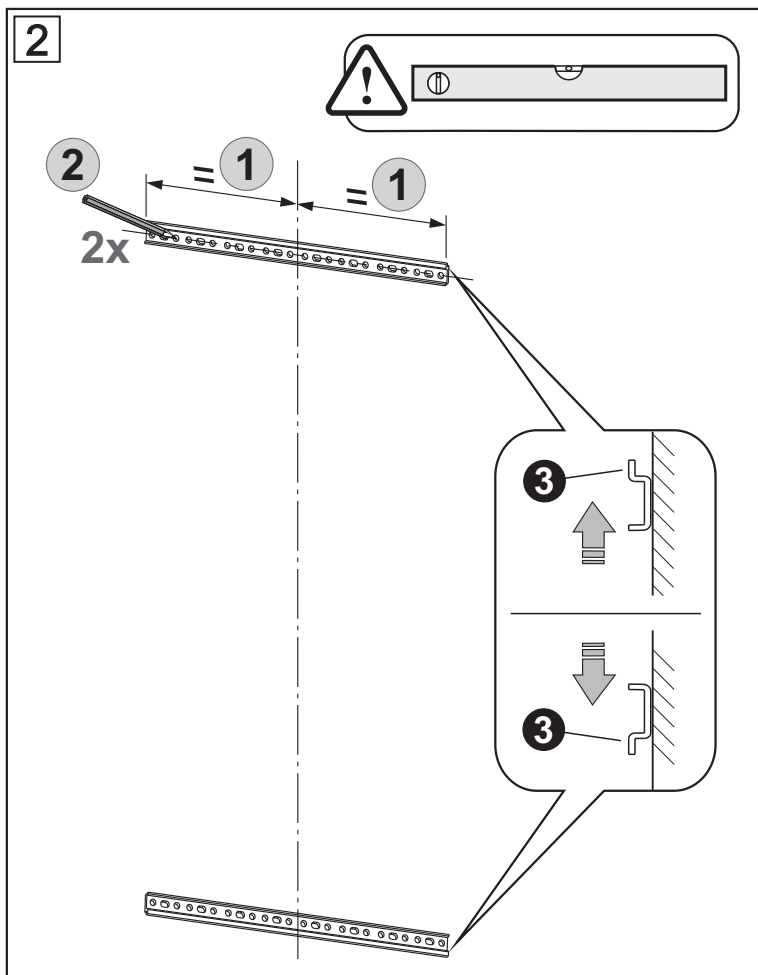

⚡ 220 V / 50 Hz

OPCIJA / MOŽNOST

LAMP 220 V

4

1  2x
Ø 8 mm

2  2x
Ø 5x50 mm

3  1x

4

OPCIJA / MOŽNOST

4

OPCIJA / MOŽNOST

4