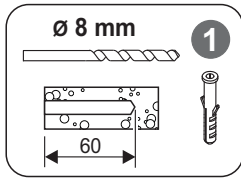

6

* **Dijelovi od a-d se isporučuju s umivaonikom**
Deli iz a-d so opremljeni z umivalnikom

7

1

2

3

* Samo za ogledalo na poledini
Samo za ogledalo na hrbtni strani

1**2x**
Ø 8 mm**2****2x**
Ø 5x50 mm**3****1x****Ogledalo 60****Ogledalo 80****Ogledalo 90****Ogledalo 100****Ogledalo 120****1**
3 x 1,5 mm²
220 V, 50 Hz

3

1**2****3****Ogledalo 50****Ogledalo 60****Ogledalo 60****1**

Ogledalo	L (mm)
50	420
60	520

2

3

4

5a **Staklena polica / Steklena polica**

5b **Drvena polica / Lesena polica**