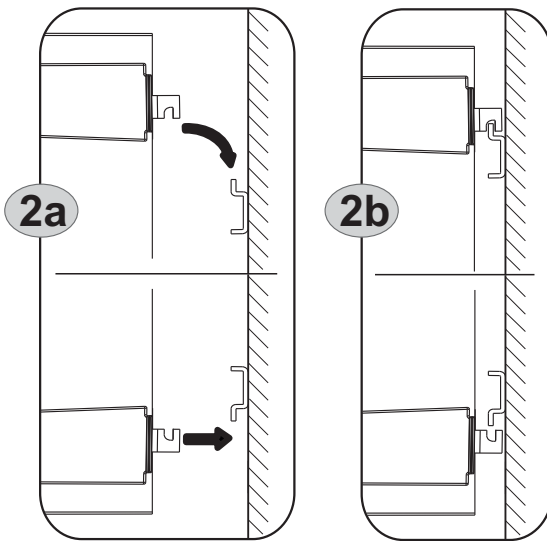

⚡ 220 V / 50 Hz

OPCIJA / MOŽNOST

LAMP 220 V

4

1  2x
Ø 8 mm

2  2x
Ø 5x50 mm

3  1x

4

OPCIJA / MOŽNOST

4

OPCIJA / MOŽNOST

4