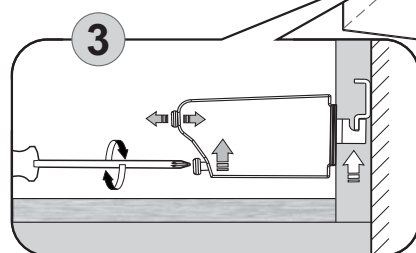

4

OPCIJA / MOŽNOST