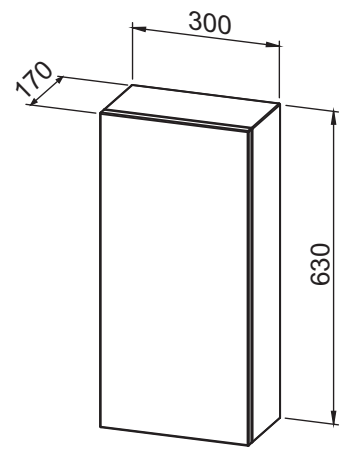

6

Ogledalo 45

Ogledalo 60

Ogledalo 80

Ogledalo 100

Ogledalo 120

1

Ogledalo	L (mm)
45	380
60	530
80	730
100	930
120	1130

⚡ 220 V / 50 Hz

OPCIJA / MOŽNOST

LAMP 220 V

4

1  2x
Ø 8 mm

2  2x
Ø 5x50 mm

3  1x

4