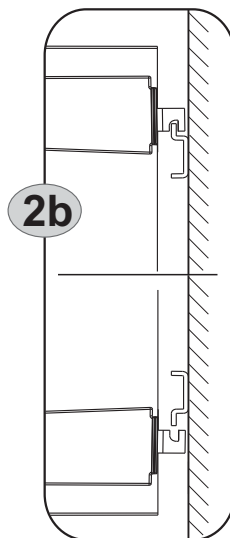

4

OPCIJA / MOŽNOST