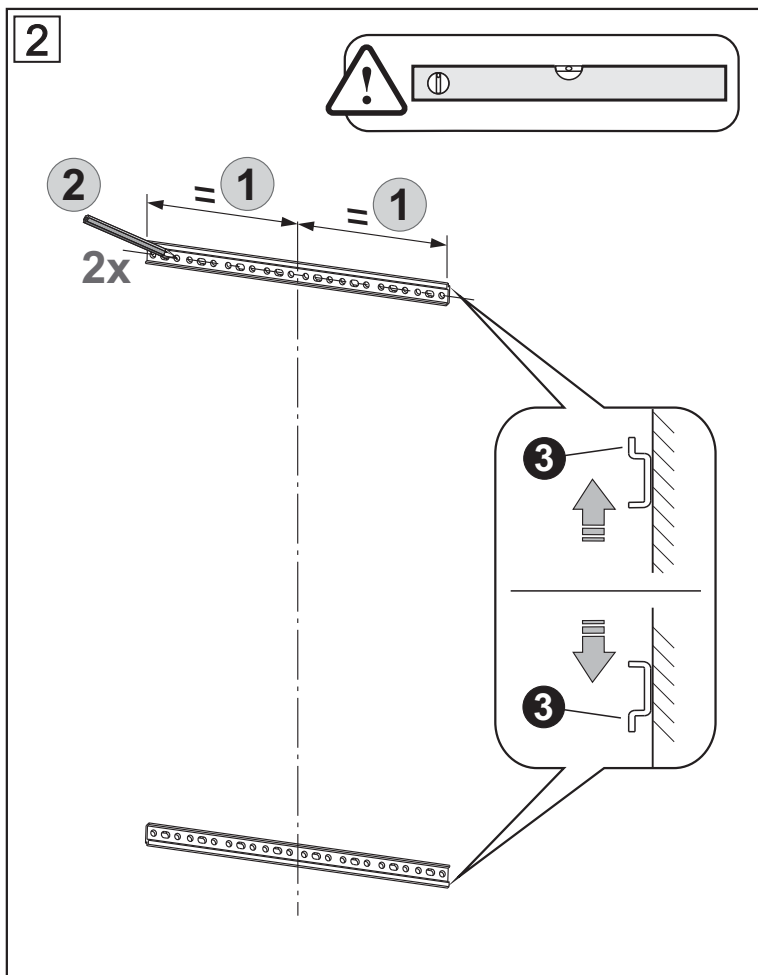

⚡ 220 V / 50 Hz

OPCIJA / MOŽNOST

LAMP 220 V

4

1  2x
Ø 8 mm

2  2x
Ø 5x50 mm

3  1x

4