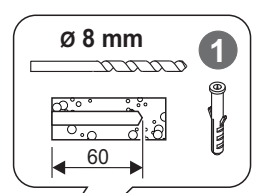

6

* **Dijelovi od a-d se isporučuju s umivaonikom**
Deli iz a-d so opremljeni z umivalnikom

7

1

2

3

* Samo za ogledalo na poledini
Samo za ogledalo na hrbtni strani

1**2x**
Ø 8 mm**2****2x**
Ø 5x50 mm**3****1x****Ogledalo 60****Ogledalo 80****Ogledalo 90****Ogledalo 100****Ogledalo 120****1**
3 x 1,5 mm²
220 V, 50 Hz