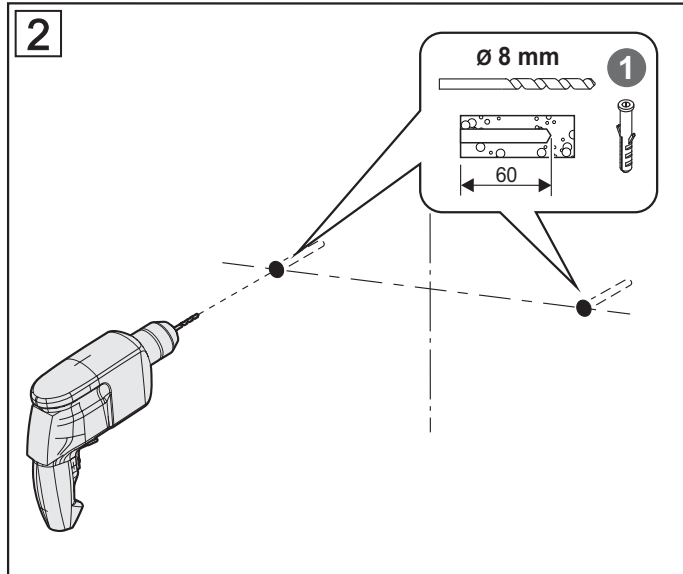

⚡ 220 V / 50 Hz

OPCIJA / MOŽNOST

LAMP 220 V

4

1  2x
Ø 8 mm

2  2x
Ø 5x50 mm

3  1x

4