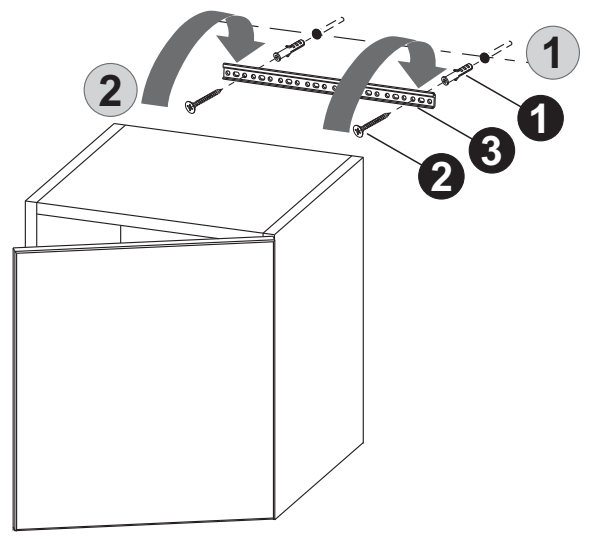

⚡ 220 V / 50 Hz

OPCIJA / MOŽNOST

LAMP 220 V

4

1  2x
Ø 8 mm

2  2x
Ø 5x50 mm

3  1x

4