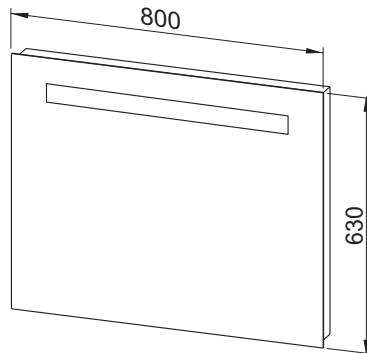

6

* **Dijelovi od a-d se isporučuju s umivaonikom**
Deli iz a-d so opremljeni z umivalnikom

7

1

2

3

* Samo za ogledalo na poledini
Samo za ogledalo na hrbtni strani

1**2x**
Ø 8 mm**2****2x**
Ø 5x50 mm**3****1x****Ogledalo 60****Ogledalo 80****Ogledalo 90****Ogledalo 100****Ogledalo 120****1**
3 x 1,5 mm²
220 V, 50 Hz