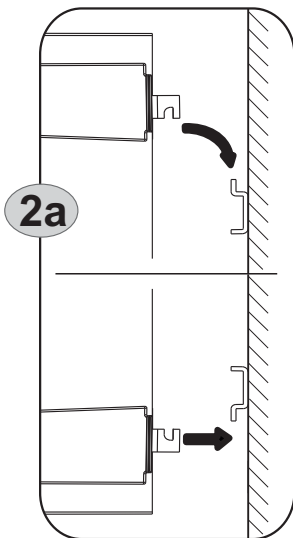

4

OPCIJA / MOŽNOST