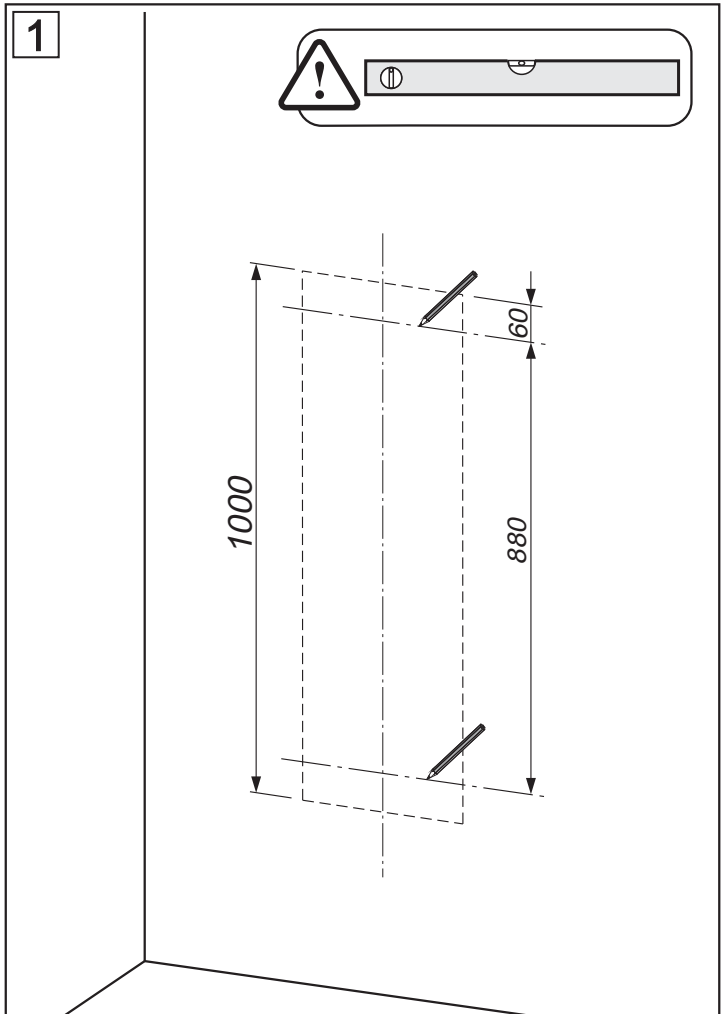

6

Ogledalo 45

Ogledalo 60

Ogledalo 80

Ogledalo 100

Ogledalo 120

1

Ogledalo	L (mm)
45	380
60	530
80	730
100	930
120	1130

⚡ 220 V / 50 Hz

OPCIJA / MOŽNOST

LAMP 220 V

4

1  2x
Ø 8 mm

2  2x
Ø 5x50 mm

3  1x

4