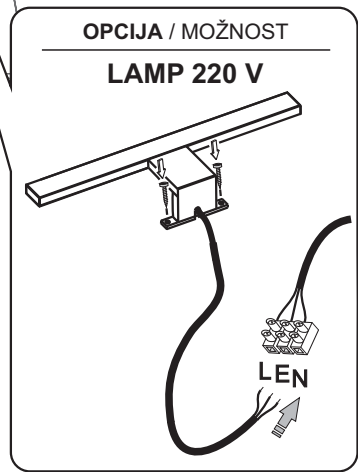

6

* **Dijelovi od a-d se isporučuju s umivaonikom**
Deli iz a-d so opremljeni z umivalnikom

7

1

2

3

* Samo za ogledalo na poledini
Samo za ogledalo na hrbtni strani

1**2x**
Ø 8 mm**2****2x**
Ø 5x50 mm**3****1x****Ogledalo 60****Ogledalo 80****Ogledalo 90****Ogledalo 100****Ogledalo 120****1**
3 x 1,5 mm²
220 V, 50 Hz

**Osigurati instalaciju zaštitnim uređajem
diferencijalne struje (FID - sklopka)**
Zagotovite instalacijo z zaščitno napravo
diferenčnega toka (RCCB stikalo)

2

Električni priključak mora izvesti ovlaštena osoba.
Električni priključek mora izvesti pooblaščen oseba.