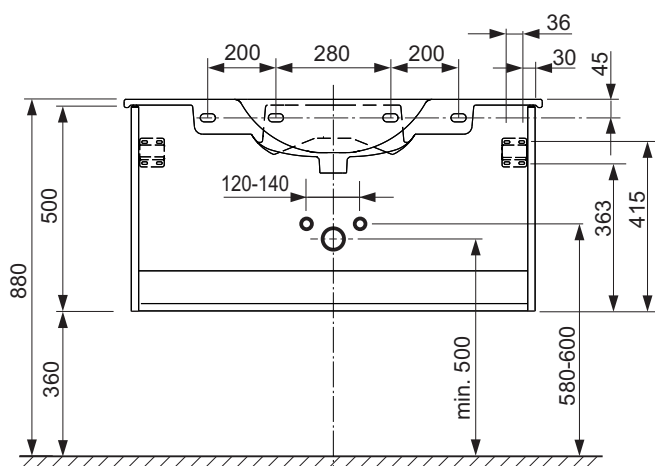

OGLEDALA

VIŠEĆE STRANSKE OMARICE

1  **2x**
Ø10x65 mm

2  **2x**
Ø6x90 mm

3  **2x**
Ø6

a  **2x**
Ø12x60 mm

b  **2x**
M10x120 mm

c  **2x**

1

Sfera 60 / 80

Sfera 100

Sfera 125

2a Sfera 60 - 80 - 100

* Samo za Sferu 100

	L (mm)
SFERA 60	505
SFERA 80	705
SFERA 100	905

2b Sfera 125