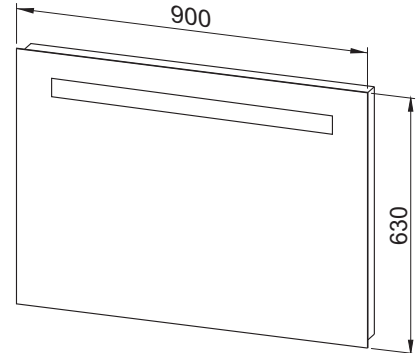

6

* **Dijelovi od a-d se isporučuju s umivaonikom**
Deli iz a-d so opremljeni z umivalnikom

7

1

2

3

* Samo za ogledalo na poledini
Samo za ogledalo na hrbtni strani

1**2x**
Ø 8 mm**2****2x**
Ø 5x50 mm**3****1x****Ogledalo 60****Ogledalo 80****Ogledalo 90****Ogledalo 100****Ogledalo 120****1**
3 x 1,5 mm²
220 V, 50 Hz