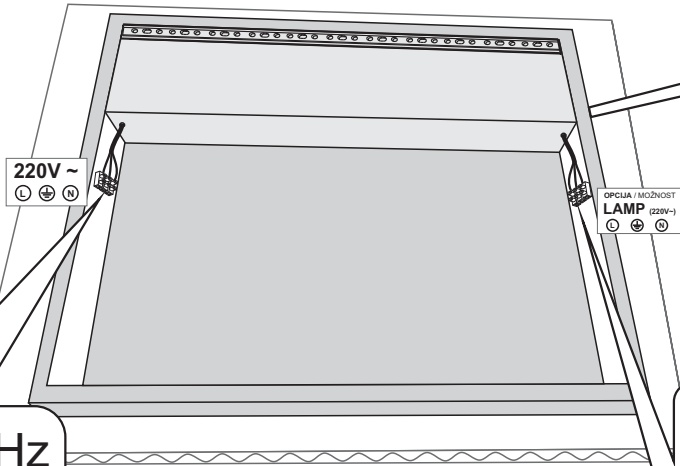

2

Električni priključak mora izvesti ovlaštena osoba.
Električni priključek mora izvesti pooblaščen oseba.