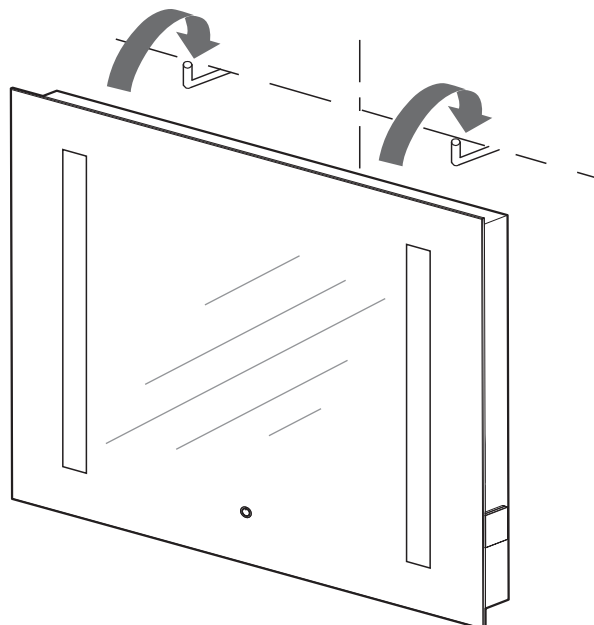

⚡ 220 V / 50 Hz

OPCIJA / MOŽNOST

LAMP 220 V

4

1  2x
Ø 8 mm

2  2x
Ø 5x50 mm

3  1x

4