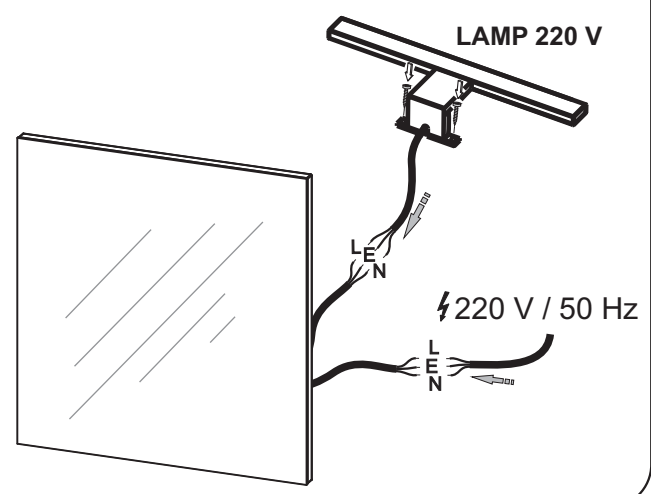

6

* **Dijelovi od a-d se isporučuju s umivaonikom**
Deli iz a-d so opremljeni z umivalnikom

7

1

2

3

* Samo za ogledalo na poledini
Samo za ogledalo na hrbtni strani

1**2x**
Ø 8 mm**2****2x**
Ø 5x50 mm**3****1x****Ogledalo 60****Ogledalo 80****Ogledalo 90****Ogledalo 100****Ogledalo 120****1**
3 x 1,5 mm²
220 V, 50 Hz

**Osigurati instalaciju zaštitnim uređajem
diferencijalne struje (FID - sklopka)**
Zagotovite instalacijo z zaščitno napravo
diferenčnega toka (RCCB stikalo)

2

Električni priključak mora izvesti ovlaštena osoba.
Električni priključek mora izvesti pooblaščen oseba.