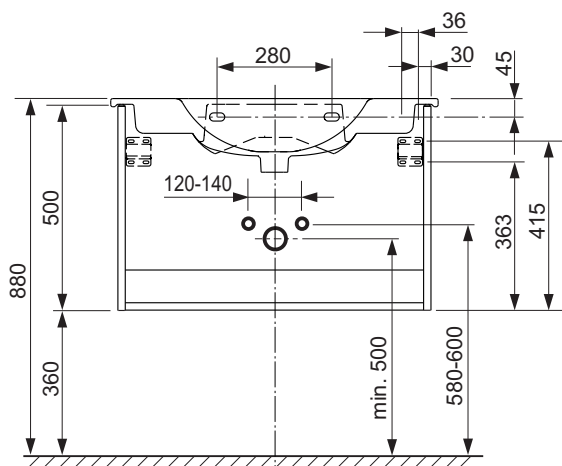

OGLEDALA

VIŠEĆE STRANSKE OMARICE

1  **2x**
Ø10x65 mm

2  **2x**
Ø6x90 mm

3  **2x**
Ø6

a  **2x**
Ø12x60 mm

b  **2x**
M10x120 mm

c  **2x**

1

Sfera 60 / 80

Sfera 100

Sfera 125

2a Sfera 60 - 80 - 100

* Samo za Sferu 100

	L (mm)
SFERA 60	505
SFERA 80	705
SFERA 100	905

2b Sfera 125