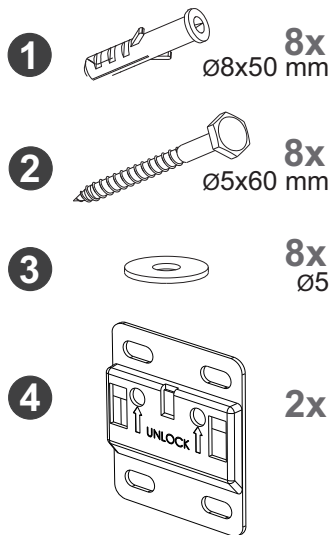

* **Dijelovi od a-d se isporučuju s umivaonikom**
Deli iz a-d so opremljeni z umivalnikom

1