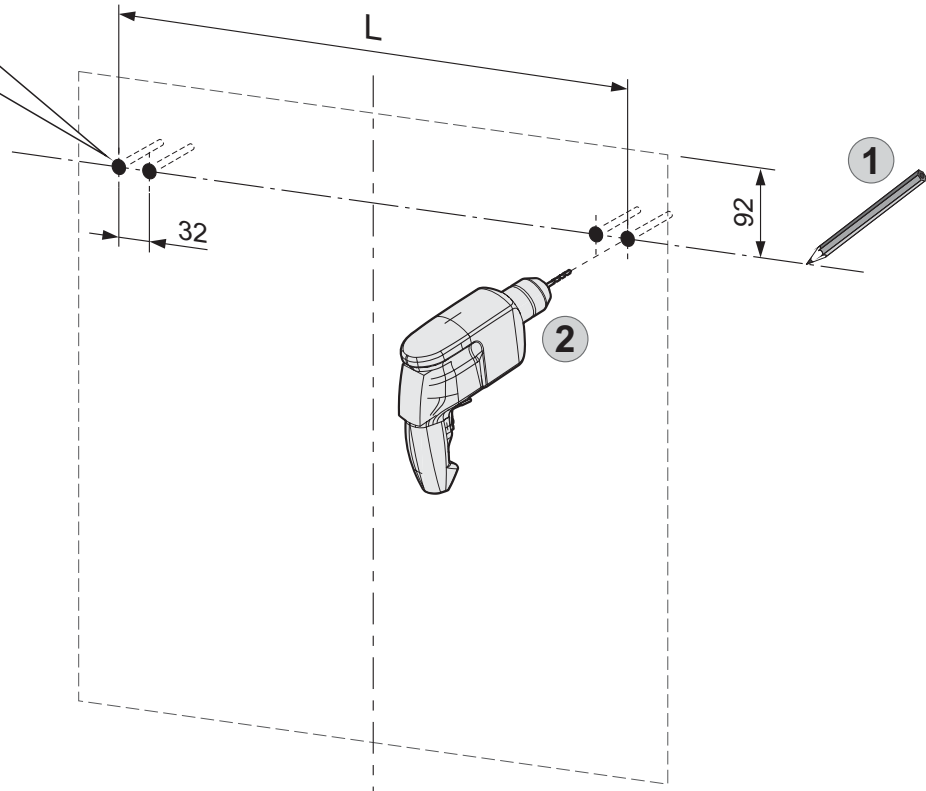

6

* **Dijelovi od a-d se isporučuju s umivaonikom**
Deli iz a-d so opremljeni z umivalnikom

7

1

2

3

* Samo za ogledalo na poledini
Samo za ogledalo na hrbtni strani

1**2x**
Ø 8 mm**2****2x**
Ø 5x50 mm**3****1x****Ogledalo 60****Ogledalo 80****Ogledalo 90****Ogledalo 100****Ogledalo 120****1**
3 x 1,5 mm²
220 V, 50 Hz

3

1**2****3****Ogledalo 50****Ogledalo 60****Ogledalo 60****1**

Ogledalo	L (mm)
50	420
60	520

2

3

4

5a **Staklena polica / Steklena polica**

5b **Drvena polica / Lesena polica**