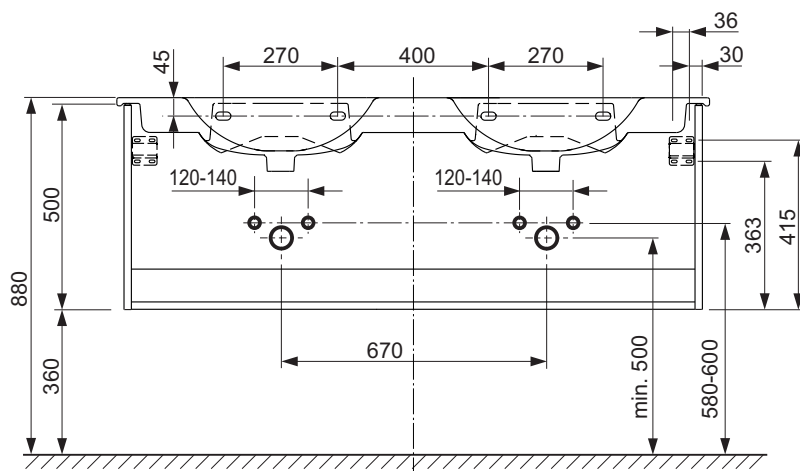

OGLEDALA

VIŠEĆE STRANSKE OMARICE

1  **2x**
Ø10x65 mm

2  **2x**
Ø6x90 mm

3  **2x**
Ø6

a  **2x**
Ø12x60 mm

b  **2x**
M10x120 mm

c  **2x**

1

Sfera 60 / 80

Sfera 100

Sfera 125

2a Sfera 60 - 80 - 100

* Samo za Sferu 100

	L (mm)
SFERA 60	505
SFERA 80	705
SFERA 100	905

2b Sfera 125