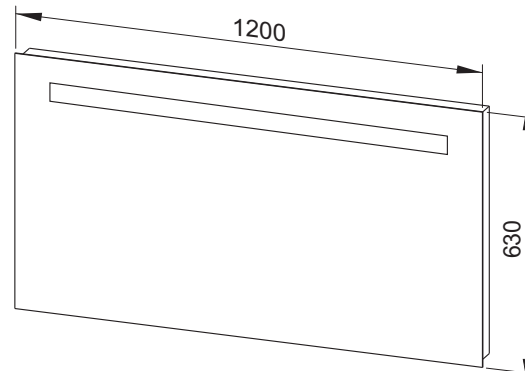

6

* **Dijelovi od a-d se isporučuju s umivaonikom**
Deli iz a-d so opremljeni z umivalnikom

7

1

2

3

* Samo za ogledalo na poledini
Samo za ogledalo na hrbtni strani

1**2x**
Ø 8 mm**2****2x**
Ø 5x50 mm**3****1x****Ogledalo 60****Ogledalo 80****Ogledalo 90****Ogledalo 100****Ogledalo 120****1**
3 x 1,5 mm²
220 V, 50 Hz