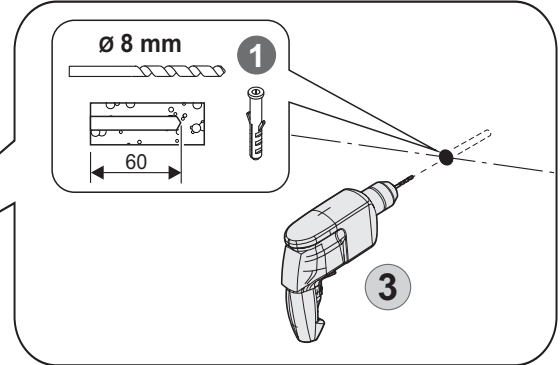

6

* **Dijelovi od a-d se isporučuju s umivaonikom**
Deli iz a-d so opremljeni z umivalnikom

7

1

2

3

* Samo za ogledalo na poledini
Samo za ogledalo na hrbtni strani

1**2x**
Ø 8 mm**2****2x**
Ø 5x50 mm**3****1x****Ogledalo 60****Ogledalo 80****Ogledalo 90****Ogledalo 100****Ogledalo 120****1**
3 x 1,5 mm²
220 V, 50 Hz

**Osigurati instalaciju zaštitnim uređajem
diferencijalne struje (FID - sklopka)**
Zagotovite instalacijo z zaščitno napravo
diferenčnega toka (RCCB stikalo)

2

Električni priključak mora izvesti ovlaštena osoba.
Električni priključek mora izvesti pooblaščen oseba.