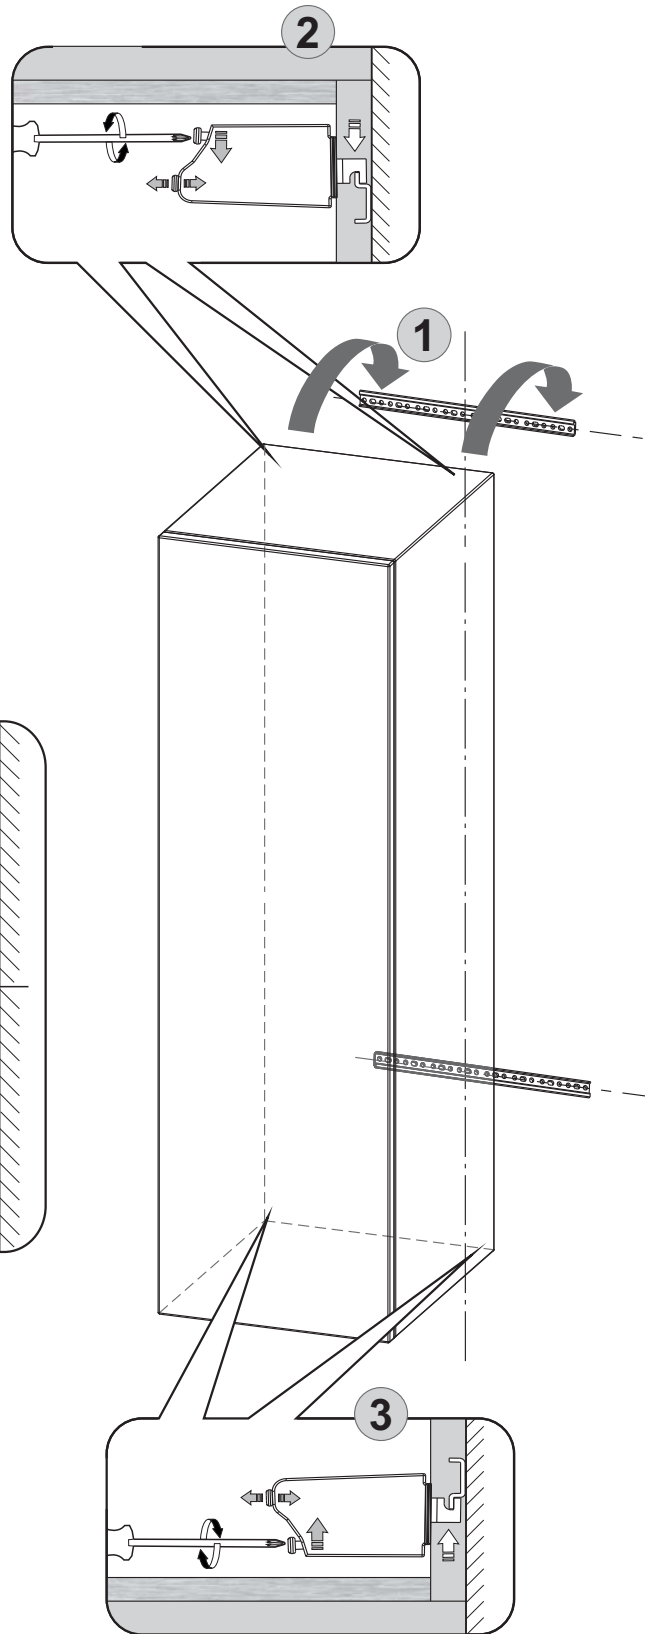

4

OPCIJA / MOŽNOST