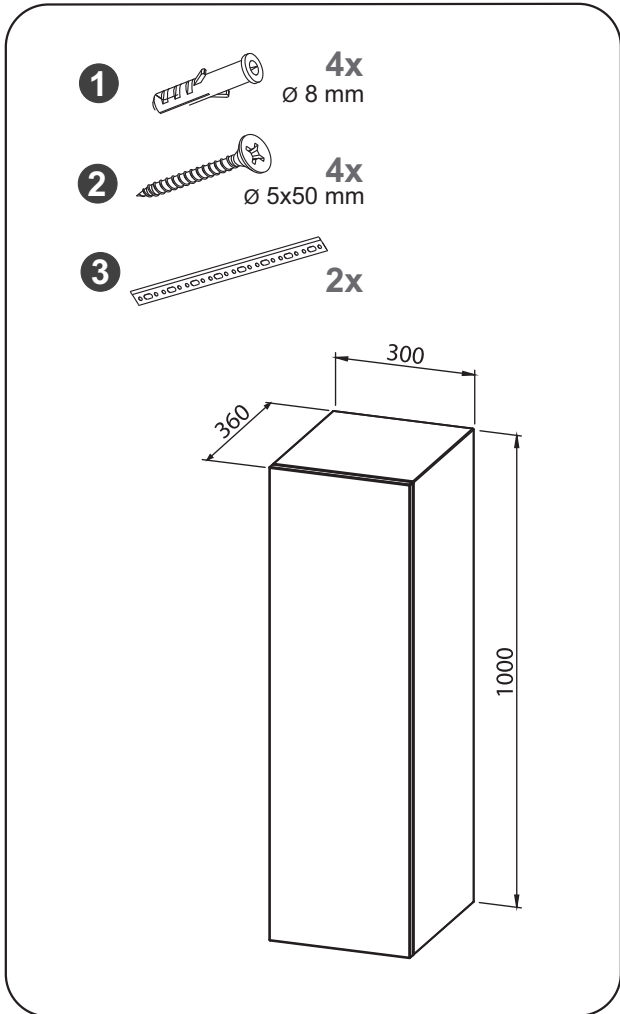

6

Ogledalo 45

Ogledalo 60

Ogledalo 80

Ogledalo 100

Ogledalo 120

1

Ogledalo	L (mm)
45	380
60	530
80	730
100	930
120	1130

⚡ 220 V / 50 Hz

OPCIJA / MOŽNOST

LAMP 220 V

4

1  2x
Ø 8 mm

2  2x
Ø 5x50 mm

3  1x

4