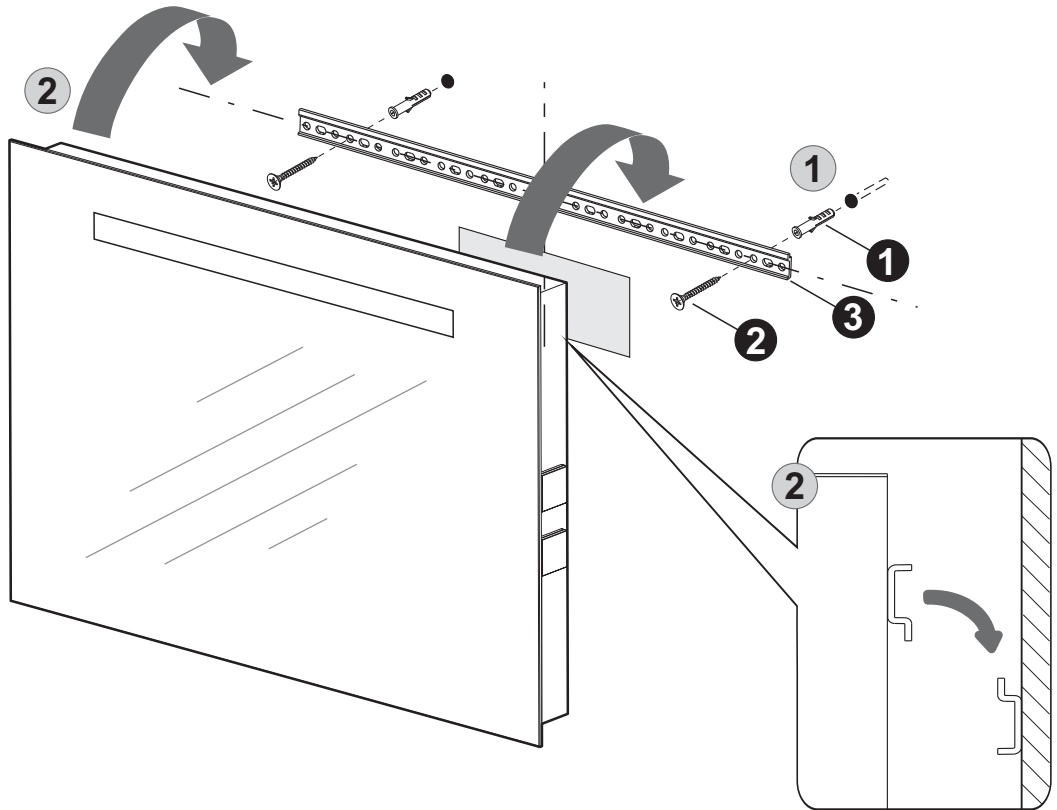

6

* **Dijelovi od a-d se isporučuju s umivaonikom**
Deli iz a-d so opremljeni z umivalnikom

7

1

2

3

* Samo za ogledalo na poledini
Samo za ogledalo na hrbtni strani

1**2x**
Ø 8 mm**2****2x**
Ø 5x50 mm**3****1x****Ogledalo 60****Ogledalo 80****Ogledalo 90****Ogledalo 100****Ogledalo 120****1**
3 x 1,5 mm²
220 V, 50 Hz

**Osigurati instalaciju zaštitnim uređajem
diferencijalne struje (FID - sklopka)**
Zagotovite instalacijo z zaščitno napravo
diferenčnega toka (RCCB stikalo)

2

Električni priključak mora izvesti ovlaštena osoba.
Električni priključek mora izvesti pooblaščen oseba.

3

1**2****3****Ogledalo 50****Ogledalo 60****Ogledalo 60****1**

Ogledalo	L (mm)
50	420
60	520

2

3

4

5a **Staklena polica / Steklena polica**

5b **Drvena polica / Lesena polica**