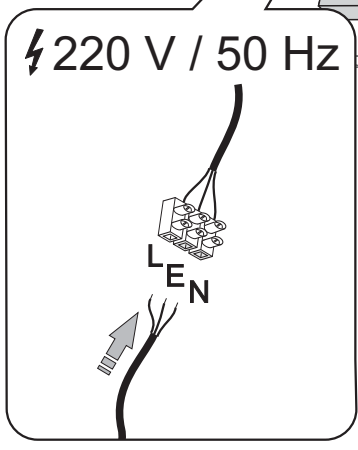

2

Električni priključak mora izvesti ovlaštena osoba.
Električni priključek mora izvesti pooblaščen oseba.