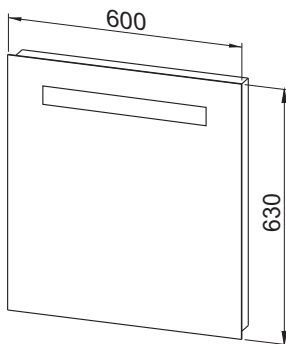

6

* **Dijelovi od a-d se isporučuju s umivaonikom**
Deli iz a-d so opremljeni z umivalnikom

7

1

2

3

* Samo za ogledalo na poledini
Samo za ogledalo na hrbtni strani

1**2x**
Ø 8 mm**2****2x**
Ø 5x50 mm**3****1x****Ogledalo 60****Ogledalo 80****Ogledalo 90****Ogledalo 100****Ogledalo 120****1**
3 x 1,5 mm²
220 V, 50 Hz