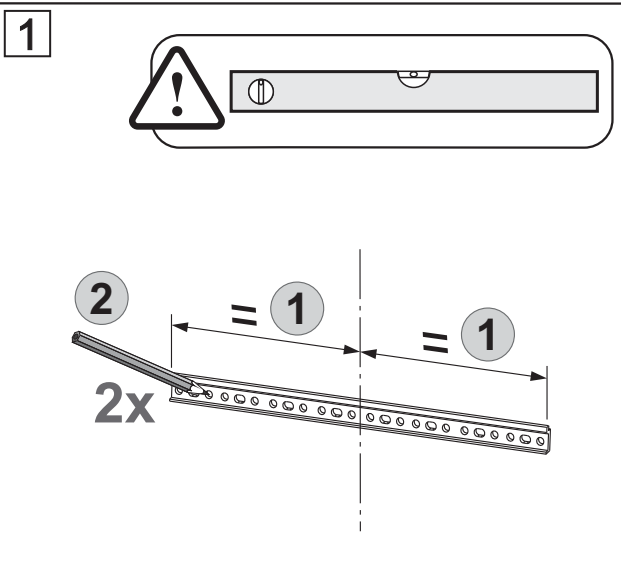

⚡ 220 V / 50 Hz

OPCIJA / MOŽNOST

LAMP 220 V

4

1  2x
Ø 8 mm

2  2x
Ø 5x50 mm

3  1x

4