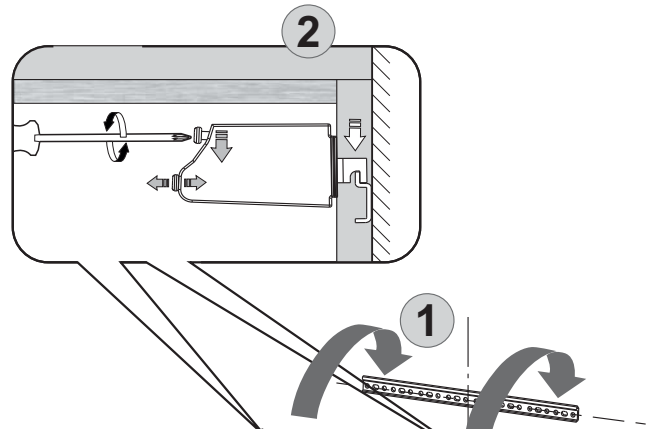

Osigurati instalaciju zaštitnim uređajem diferencijalne struje (FID - sklopka)
Zagotovite instalaciju z zaščitno napravo diferencnega toka (RCCB stikalo)

2

3

Električni priključak mora izvesti ovlaštena osoba.
Električni priključek mora izvesti pooblaščen oseba.

⚡ 220 V / 50 Hz

OPCIJA / MOŽNOST

LAMP 220 V

4

1  2x
Ø 8 mm

2  2x
Ø 5x50 mm

3  1x

4

OPCIJA / MOŽNOST

4

OPCIJA / MOŽNOST

4