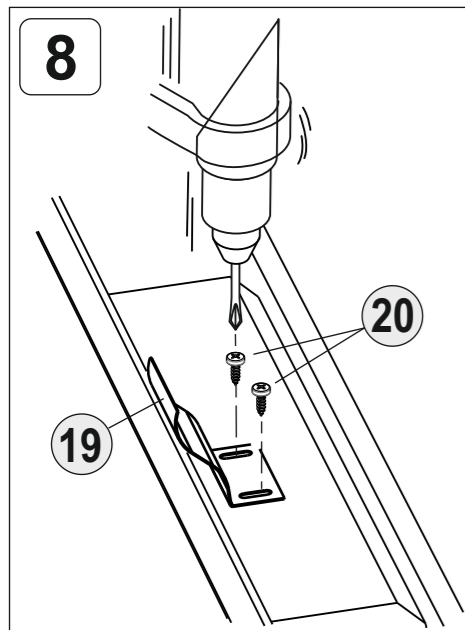

SASTAVNI DIJELOVI (x) I RADNE OPERACIJE (x)

- | | |
|---|--|
| 1 Okvir podnožja (2 kom.) | 15 Matica M6 (7 kom.) |
| 2 Spojnica okvira (2 kom.) | 16 Plastični držač obloge (7 kom.) |
| 3 Vijak M8x35 (4 kom.) | 17 Metalni stupić s vijkom L=460 mm (4 kom.) |
| 4 Matica M8 (4 kom.) | 18 Podloška M8 široka DIN 9021 (4 kom.) |
| 5 Navojnik M10x150 (4 kom.) | 19 Elastični držač obloge (7 kom.) |
| 6 Navojnik M10x100 (4 kom.) | 20 Vijak za lim 3,9x13 mm (14 kom.) |
| 7 Navojnik M10x80 (1 kom.) | 21 PVC podloška (7 kom.) |
| 8 Matica M10 (28 kom.) | 22 Vijak 4,8x19 mm (7 kom.) |
| 9 PVC nogica L=35 mm (9 kom.) | 23 PVC kapica (7 kom.) |
| 10 Montažna pločica 70x70/M10 (4 kom.) | 24 Obloga Plane Duo prednja (1 kom.) |
| 11 Montažna pločica sa stupićem L=40 (1 kom.) | 25 Obloga Plane Duo bočna (1 kom.) |
| 12 Vijak za drvo 5x15 mm (20 kom.) | 26 Zidni nosač kade (4 kom.) |
| 13 Vijak M6x40 (7 kom.) | 27 Vijak za drvo 5x50 mm (8 kom.) |
| 14 Podloška M6 široka DIN 9021 (7 kom.) | 28 Plastična tipla ø 8x40 mm (8 kom.) |

AQUAESTIL

UPUTA ZA MONTAŽU PODNOŽJA Kada PLANE DUO