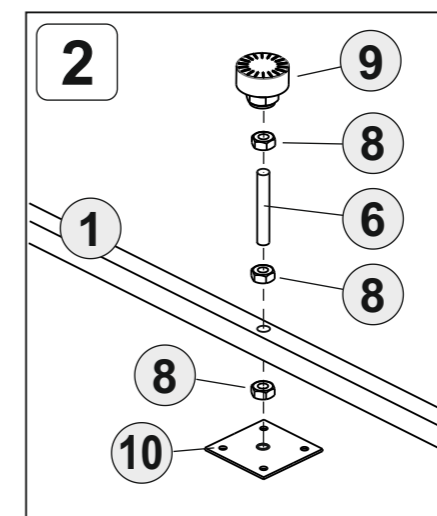

SASTAVNI DIJELOVI (x) I RADNE OPERACIJE (x)

- | | |
|---|--|
| 1 Okvir podnožja (2 kom.) | 15 Matica M6 (7 kom.) |
| 2 Spojnica okvira (2 kom.) | 16 Plastični držač obloge (7 kom.) |
| 3 Vijak M8x35 (4 kom.) | 17 Metalni stupić s vijkom L=460 mm (4 kom.) |
| 4 Matica M8 (4 kom.) | 18 Podloška M8 široka DIN 9021 (4 kom.) |
| 5 Navojnik M10x150 (4 kom.) | 19 Elastični držač obloge (7 kom.) |
| 6 Navojnik M10x100 (4 kom.) | 20 Vijak za lim 3,9x13 mm (14 kom.) |
| 7 Navojnik M10x80 (1 kom.) | 21 PVC podloška (7 kom.) |
| 8 Matica M10 (28 kom.) | 22 Vijak 4,8x19 mm (7 kom.) |
| 9 PVC nogica L=35 mm (9 kom.) | 23 PVC kapica (7 kom.) |
| 10 Montažna pločica 70x70/M10 (4 kom.) | 24 Obloga Plane Duo prednja (1 kom.) |
| 11 Montažna pločica sa stupićem L=40 (1 kom.) | 25 Obloga Plane Duo bočna (1 kom.) |
| 12 Vijak za drvo 5x15 mm (20 kom.) | 26 Zidni nosač kade (4 kom.) |
| 13 Vijak M6x40 (7 kom.) | 27 Vijak za drvo 5x50 mm (8 kom.) |
| 14 Podloška M6 široka DIN 9021 (7 kom.) | 28 Plastična tipla ø 8x40 mm (8 kom.) |

AQUAESTIL

UPUTA ZA MONTAŽU PODNOŽJA Kada PLANE DUO