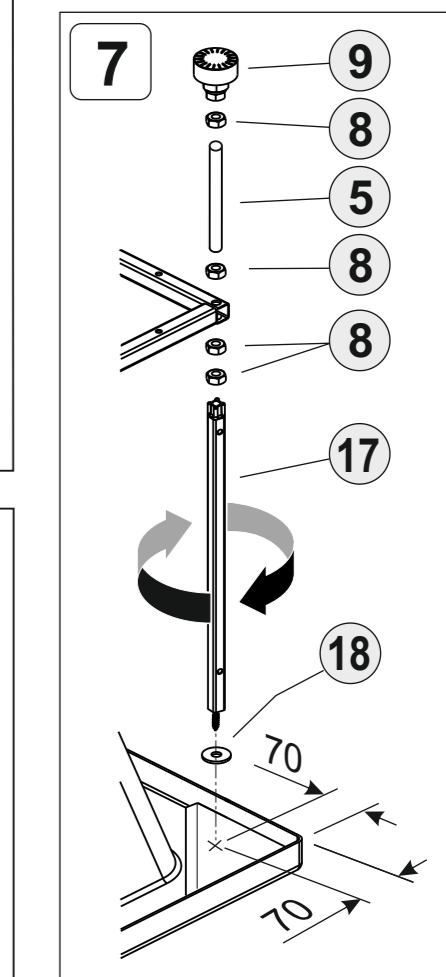

SASTAVNI DIJELOVI (x) I RADNE OPERACIJE (x)

- | | |
|---|--|
| 1 Okvir podnožja (2 kom.) | 15 Matica M6 (7 kom.) |
| 2 Spojnica okvira (2 kom.) | 16 Plastični držač obloge (7 kom.) |
| 3 Vijak M8x35 (4 kom.) | 17 Metalni stupić s vijkom L=460 mm (4 kom.) |
| 4 Matica M8 (4 kom.) | 18 Podloška M8 široka DIN 9021 (4 kom.) |
| 5 Navojnik M10x150 (4 kom.) | 19 Elastični držač obloge (7 kom.) |
| 6 Navojnik M10x100 (4 kom.) | 20 Vijak za lim 3,9x13 mm (14 kom.) |
| 7 Navojnik M10x80 (1 kom.) | 21 PVC podloška (7 kom.) |
| 8 Matica M10 (28 kom.) | 22 Vijak 4,8x19 mm (7 kom.) |
| 9 PVC nogica L=35 mm (9 kom.) | 23 PVC kapica (7 kom.) |
| 10 Montažna pločica 70x70/M10 (4 kom.) | 24 Obloga Plane Duo prednja (1 kom.) |
| 11 Montažna pločica sa stupićem L=40 (1 kom.) | 25 Obloga Plane Duo bočna (1 kom.) |
| 12 Vijak za drvo 5x15 mm (20 kom.) | 26 Zidni nosač kade (4 kom.) |
| 13 Vijak M6x40 (7 kom.) | 27 Vijak za drvo 5x50 mm (8 kom.) |
| 14 Podloška M6 široka DIN 9021 (7 kom.) | 28 Plastična tipla ø 8x40 mm (8 kom.) |

AQUAESTIL

UPUTA ZA MONTAŽU PODNOŽJA Kada PLANE DUO