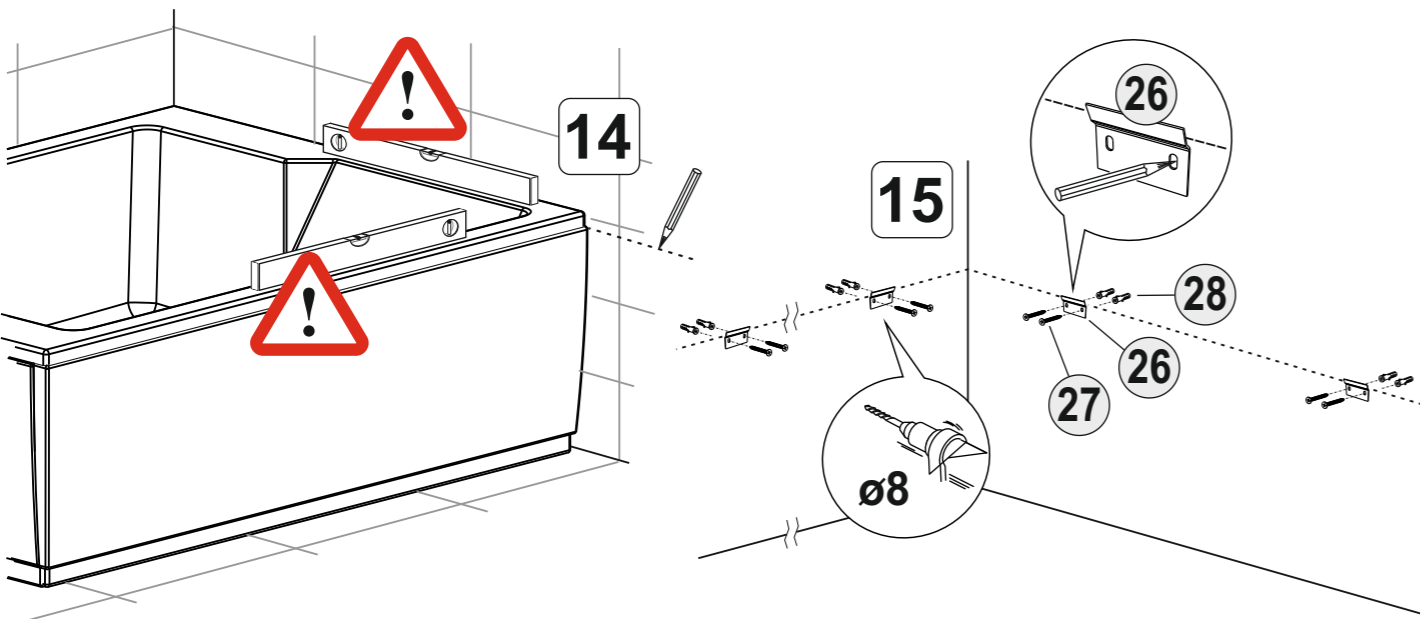

SASTAVNI DIJELOVI (x) I RADNE OPERACIJE (x)

- | | |
|---|--|
| 1 Okvir podnožja (2 kom.) | 15 Matica M6 (7 kom.) |
| 2 Spojnica okvira (2 kom.) | 16 Plastični držač obloge (7 kom.) |
| 3 Vijak M8x35 (4 kom.) | 17 Metalni stupić s vijkom L=460 mm (4 kom.) |
| 4 Matica M8 (4 kom.) | 18 Podloška M8 široka DIN 9021 (4 kom.) |
| 5 Navojnik M10x150 (4 kom.) | 19 Elastični držač obloge (7 kom.) |
| 6 Navojnik M10x100 (4 kom.) | 20 Vijak za lim 3,9x13 mm (14 kom.) |
| 7 Navojnik M10x80 (1 kom.) | 21 PVC podloška (7 kom.) |
| 8 Matica M10 (28 kom.) | 22 Vijak 4,8x19 mm (7 kom.) |
| 9 PVC nogica L=35 mm (9 kom.) | 23 PVC kapica (7 kom.) |
| 10 Montažna pločica 70x70/M10 (4 kom.) | 24 Obloga Plane Duo prednja (1 kom.) |
| 11 Montažna pločica sa stupićem L=40 (1 kom.) | 25 Obloga Plane Duo bočna (1 kom.) |
| 12 Vijak za drvo 5x15 mm (20 kom.) | 26 Zidni nosač kade (4 kom.) |
| 13 Vijak M6x40 (7 kom.) | 27 Vijak za drvo 5x50 mm (8 kom.) |
| 14 Podloška M6 široka DIN 9021 (7 kom.) | 28 Plastična tipla ø 8x40 mm (8 kom.) |

AQUAESTIL

UPUTA ZA MONTAŽU PODNOŽJA Kada PLANE DUO