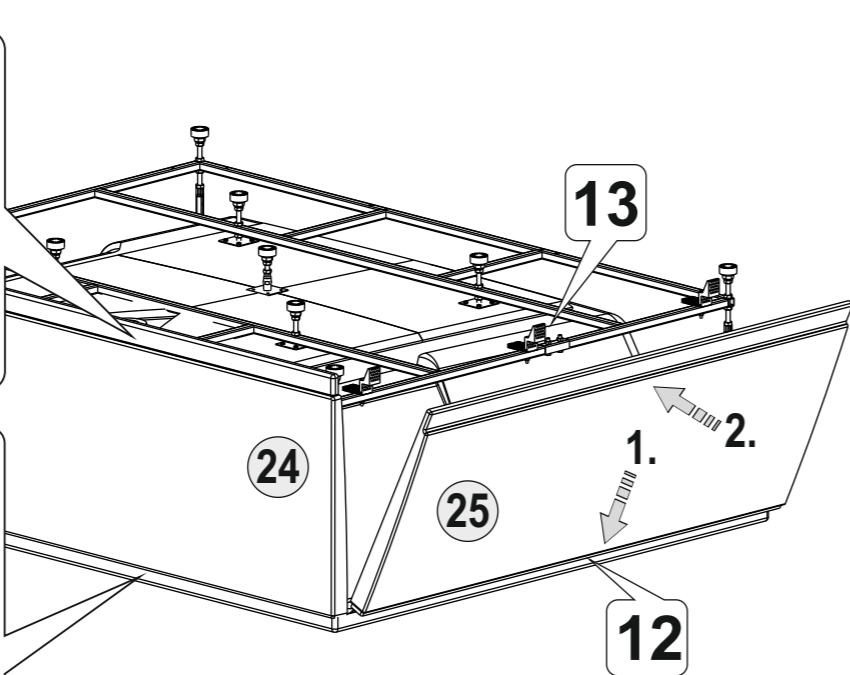

SASTAVNI DIJELOVI (x) I RADNE OPERACIJE (x)

- | | |
|---|--|
| 1 Okvir podnožja (2 kom.) | 15 Matica M6 (7 kom.) |
| 2 Spojnica okvira (2 kom.) | 16 Plastični držač obloge (7 kom.) |
| 3 Vijak M8x35 (4 kom.) | 17 Metalni stupić s vijkom L=460 mm (4 kom.) |
| 4 Matica M8 (4 kom.) | 18 Podloška M8 široka DIN 9021 (4 kom.) |
| 5 Navojnik M10x150 (4 kom.) | 19 Elastični držač obloge (7 kom.) |
| 6 Navojnik M10x100 (4 kom.) | 20 Vijak za lim 3,9x13 mm (14 kom.) |
| 7 Navojnik M10x80 (1 kom.) | 21 PVC podloška (7 kom.) |
| 8 Matica M10 (28 kom.) | 22 Vijak 4,8x19 mm (7 kom.) |
| 9 PVC nogica L=35 mm (9 kom.) | 23 PVC kapica (7 kom.) |
| 10 Montažna pločica 70x70/M10 (4 kom.) | 24 Obloga Plane Duo prednja (1 kom.) |
| 11 Montažna pločica sa stupićem L=40 (1 kom.) | 25 Obloga Plane Duo bočna (1 kom.) |
| 12 Vijak za drvo 5x15 mm (20 kom.) | 26 Zidni nosač kade (4 kom.) |
| 13 Vijak M6x40 (7 kom.) | 27 Vijak za drvo 5x50 mm (8 kom.) |
| 14 Podloška M6 široka DIN 9021 (7 kom.) | 28 Plastična tipla ø 8x40 mm (8 kom.) |

AQUAESTIL

UPUTA ZA MONTAŽU PODNOŽJA Kada PLANE DUO