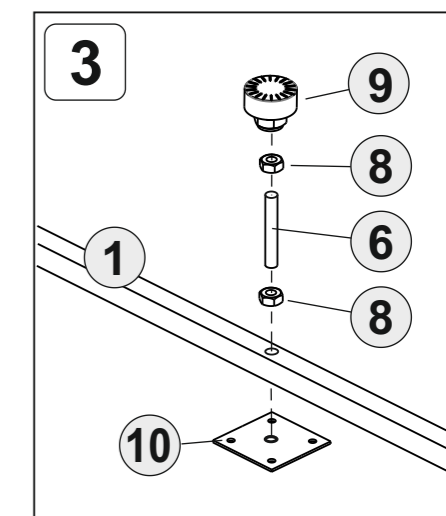

SASTAVNI DIJELOVI (x) I RADNE OPERACIJE (x)

- | | |
|---|--|
| 1 Okvir podnožja (2 kom.) | 15 Matica M6 (7 kom.) |
| 2 Spojnica okvira (2 kom.) | 16 Plastični držač obloge (7 kom.) |
| 3 Vijak M8x35 (4 kom.) | 17 Metalni stupić s vijkom L=460 mm (4 kom.) |
| 4 Matica M8 (4 kom.) | 18 Podloška M8 široka DIN 9021 (4 kom.) |
| 5 Navojnik M10x150 (4 kom.) | 19 Elastični držač obloge (7 kom.) |
| 6 Navojnik M10x100 (4 kom.) | 20 Vijak za lim 3,9x13 mm (14 kom.) |
| 7 Navojnik M10x80 (1 kom.) | 21 PVC podloška (7 kom.) |
| 8 Matica M10 (28 kom.) | 22 Vijak 4,8x19 mm (7 kom.) |
| 9 PVC nogica L=35 mm (9 kom.) | 23 PVC kapica (7 kom.) |
| 10 Montažna pločica 70x70/M10 (4 kom.) | 24 Obloga Plane Duo prednja (1 kom.) |
| 11 Montažna pločica sa stupićem L=40 (1 kom.) | 25 Obloga Plane Duo bočna (1 kom.) |
| 12 Vijak za drvo 5x15 mm (20 kom.) | 26 Zidni nosač kade (4 kom.) |
| 13 Vijak M6x40 (7 kom.) | 27 Vijak za drvo 5x50 mm (8 kom.) |
| 14 Podloška M6 široka DIN 9021 (7 kom.) | 28 Plastična tipla ø 8x40 mm (8 kom.) |

AQUAESTIL

UPUTA ZA MONTAŽU PODNOŽJA Kada PLANE DUO