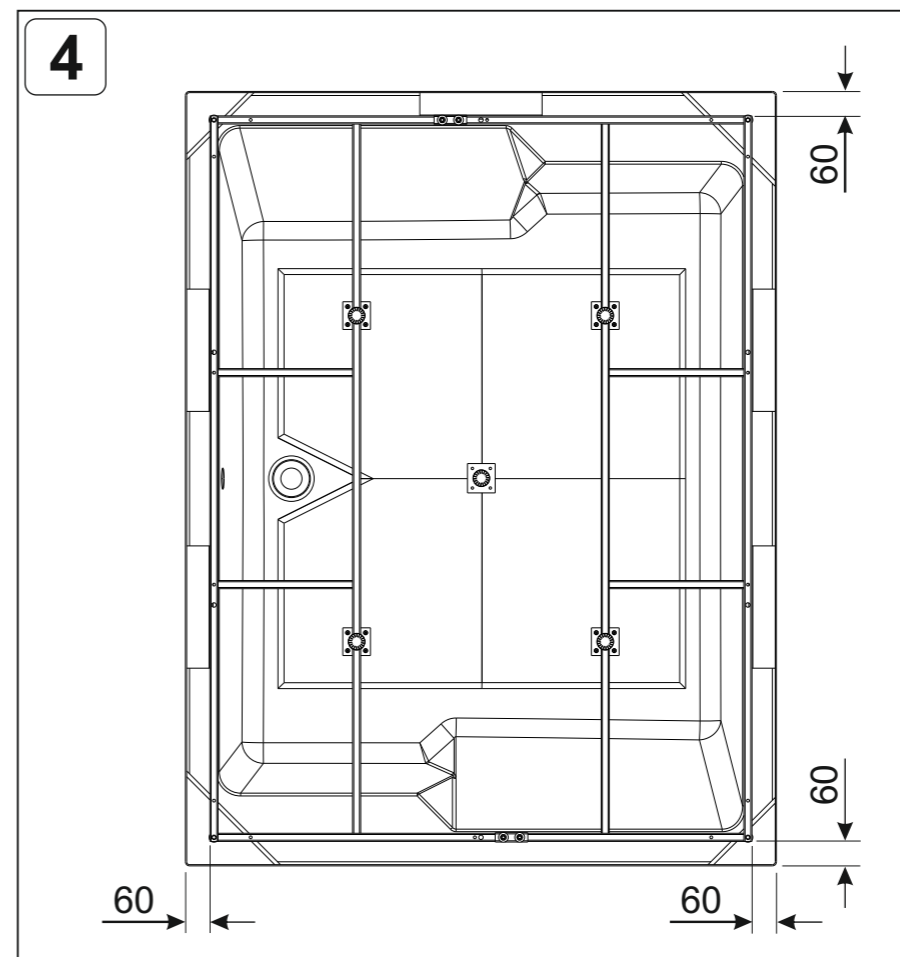

SASTAVNI DIJELOVI (x) I RADNE OPERACIJE (x)

- | | |
|---|--|
| 1 Okvir podnožja (2 kom.) | 15 Matica M6 (7 kom.) |
| 2 Spojnica okvira (2 kom.) | 16 Plastični držač obloge (7 kom.) |
| 3 Vijak M8x35 (4 kom.) | 17 Metalni stupić s vijkom L=460 mm (4 kom.) |
| 4 Matica M8 (4 kom.) | 18 Podloška M8 široka DIN 9021 (4 kom.) |
| 5 Navojnik M10x150 (4 kom.) | 19 Elastični držač obloge (7 kom.) |
| 6 Navojnik M10x100 (4 kom.) | 20 Vijak za lim 3,9x13 mm (14 kom.) |
| 7 Navojnik M10x80 (1 kom.) | 21 PVC podloška (7 kom.) |
| 8 Matica M10 (28 kom.) | 22 Vijak 4,8x19 mm (7 kom.) |
| 9 PVC nogica L=35 mm (9 kom.) | 23 PVC kapica (7 kom.) |
| 10 Montažna pločica 70x70/M10 (4 kom.) | 24 Obloga Plane Duo prednja (1 kom.) |
| 11 Montažna pločica sa stupićem L=40 (1 kom.) | 25 Obloga Plane Duo bočna (1 kom.) |
| 12 Vijak za drvo 5x15 mm (20 kom.) | 26 Zidni nosač kade (4 kom.) |
| 13 Vijak M6x40 (7 kom.) | 27 Vijak za drvo 5x50 mm (8 kom.) |
| 14 Podloška M6 široka DIN 9021 (7 kom.) | 28 Plastična tipla ø 8x40 mm (8 kom.) |

AQUAESTIL

UPUTA ZA MONTAŽU PODNOŽJA Kada PLANE DUO