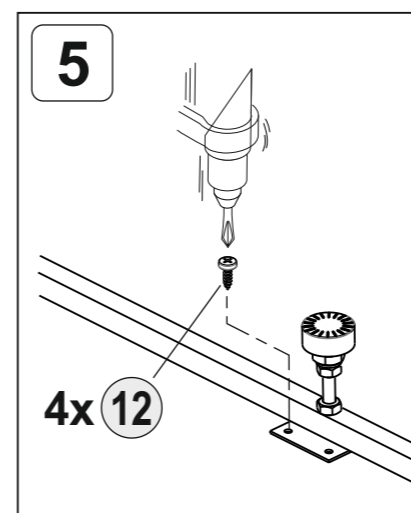

SASTAVNI DIJELOVI (x) I RADNE OPERACIJE (x)

- | | |
|---|--|
| 1 Okvir podnožja (2 kom.) | 15 Matica M6 (7 kom.) |
| 2 Spojnica okvira (2 kom.) | 16 Plastični držač obloge (7 kom.) |
| 3 Vijak M8x35 (4 kom.) | 17 Metalni stupić s vijkom L=460 mm (4 kom.) |
| 4 Matica M8 (4 kom.) | 18 Podloška M8 široka DIN 9021 (4 kom.) |
| 5 Navojnik M10x150 (4 kom.) | 19 Elastični držač obloge (7 kom.) |
| 6 Navojnik M10x100 (4 kom.) | 20 Vijak za lim 3,9x13 mm (14 kom.) |
| 7 Navojnik M10x80 (1 kom.) | 21 PVC podloška (7 kom.) |
| 8 Matica M10 (28 kom.) | 22 Vijak 4,8x19 mm (7 kom.) |
| 9 PVC nogica L=35 mm (9 kom.) | 23 PVC kapica (7 kom.) |
| 10 Montažna pločica 70x70/M10 (4 kom.) | 24 Obloga Plane Duo prednja (1 kom.) |
| 11 Montažna pločica sa stupićem L=40 (1 kom.) | 25 Obloga Plane Duo bočna (1 kom.) |
| 12 Vijak za drvo 5x15 mm (20 kom.) | 26 Zidni nosač kade (4 kom.) |
| 13 Vijak M6x40 (7 kom.) | 27 Vijak za drvo 5x50 mm (8 kom.) |
| 14 Podloška M6 široka DIN 9021 (7 kom.) | 28 Plastična tipla ø 8x40 mm (8 kom.) |