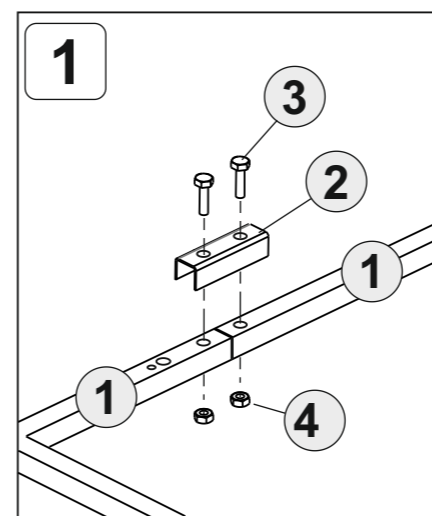

SASTAVNI DIJELOVI (x) I RADNE OPERACIJE (x)

- | | |
|---|--|
| 1 Okvir podnožja (2 kom.) | 15 Matica M6 (7 kom.) |
| 2 Spojnica okvira (2 kom.) | 16 Plastični držač obloge (7 kom.) |
| 3 Vijak M8x35 (4 kom.) | 17 Metalni stupić s vijkom L=460 mm (4 kom.) |
| 4 Matica M8 (4 kom.) | 18 Podloška M8 široka DIN 9021 (4 kom.) |
| 5 Navojnik M10x150 (4 kom.) | 19 Elastični držač obloge (7 kom.) |
| 6 Navojnik M10x100 (4 kom.) | 20 Vijak za lim 3,9x13 mm (14 kom.) |
| 7 Navojnik M10x80 (1 kom.) | 21 PVC podloška (7 kom.) |
| 8 Matica M10 (28 kom.) | 22 Vijak 4,8x19 mm (7 kom.) |
| 9 PVC nogica L=35 mm (9 kom.) | 23 PVC kapica (7 kom.) |
| 10 Montažna pločica 70x70/M10 (4 kom.) | 24 Obloga Plane Duo prednja (1 kom.) |
| 11 Montažna pločica sa stupićem L=40 (1 kom.) | 25 Obloga Plane Duo bočna (1 kom.) |
| 12 Vijak za drvo 5x15 mm (20 kom.) | 26 Zidni nosač kade (4 kom.) |
| 13 Vijak M6x40 (7 kom.) | 27 Vijak za drvo 5x50 mm (8 kom.) |
| 14 Podloška M6 široka DIN 9021 (7 kom.) | 28 Plastična tipla ø 8x40 mm (8 kom.) |

AQUAESTIL

UPUTA ZA MONTAŽU PODNOŽJA Kada PLANE DUO