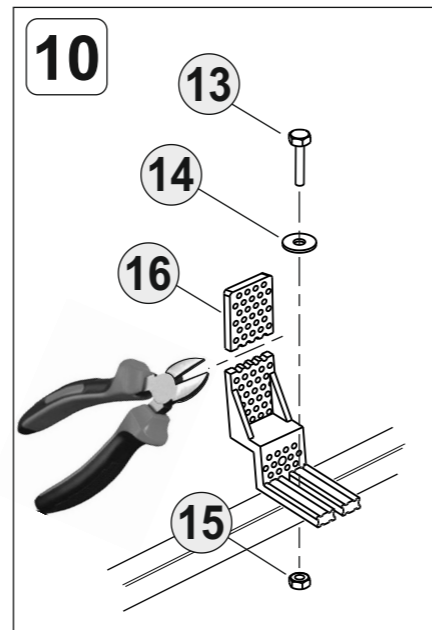

SASTAVNI DIJELOVI (x) I RADNE OPERACIJE (x)

- | | |
|---|--|
| 1 Okvir podnožja (2 kom.) | 15 Matica M6 (7 kom.) |
| 2 Spojnica okvira (2 kom.) | 16 Plastični držač obloge (7 kom.) |
| 3 Vijak M8x35 (4 kom.) | 17 Metalni stupić s vijkom L=460 mm (4 kom.) |
| 4 Matica M8 (4 kom.) | 18 Podloška M8 široka DIN 9021 (4 kom.) |
| 5 Navojnik M10x150 (4 kom.) | 19 Elastični držač obloge (7 kom.) |
| 6 Navojnik M10x100 (4 kom.) | 20 Vijak za lim 3,9x13 mm (14 kom.) |
| 7 Navojnik M10x80 (1 kom.) | 21 PVC podloška (7 kom.) |
| 8 Matica M10 (28 kom.) | 22 Vijak 4,8x19 mm (7 kom.) |
| 9 PVC nogica L=35 mm (9 kom.) | 23 PVC kapica (7 kom.) |
| 10 Montažna pločica 70x70/M10 (4 kom.) | 24 Obloga Plane Duo prednja (1 kom.) |
| 11 Montažna pločica sa stupićem L=40 (1 kom.) | 25 Obloga Plane Duo bočna (1 kom.) |
| 12 Vijak za drvo 5x15 mm (20 kom.) | 26 Zidni nosač kade (4 kom.) |
| 13 Vijak M6x40 (7 kom.) | 27 Vijak za drvo 5x50 mm (8 kom.) |
| 14 Podloška M6 široka DIN 9021 (7 kom.) | 28 Plastična tipla ø 8x40 mm (8 kom.) |

AQUAESTIL

UPUTA ZA MONTAŽU PODNOŽJA Kada PLANE DUO