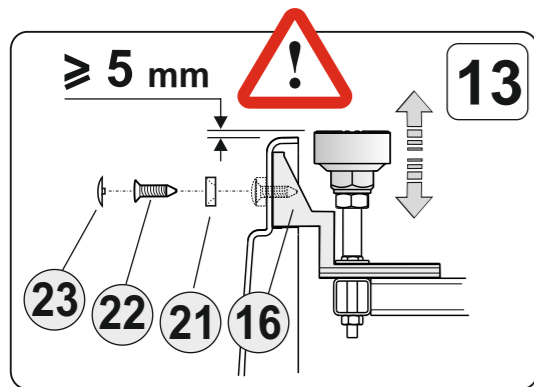

SASTAVNI DIJELOVI (x) I RADNE OPERACIJE (x)

- | | |
|---|--|
| 1 Okvir podnožja (2 kom.) | 15 Matica M6 (7 kom.) |
| 2 Spojnica okvira (2 kom.) | 16 Plastični držač obloge (7 kom.) |
| 3 Vijak M8x35 (4 kom.) | 17 Metalni stupić s vijkom L=460 mm (4 kom.) |
| 4 Matica M8 (4 kom.) | 18 Podloška M8 široka DIN 9021 (4 kom.) |
| 5 Navojnik M10x150 (4 kom.) | 19 Elastični držač obloge (7 kom.) |
| 6 Navojnik M10x100 (4 kom.) | 20 Vijak za lim 3,9x13 mm (14 kom.) |
| 7 Navojnik M10x80 (1 kom.) | 21 PVC podloška (7 kom.) |
| 8 Matica M10 (28 kom.) | 22 Vijak 4,8x19 mm (7 kom.) |
| 9 PVC nogica L=35 mm (9 kom.) | 23 PVC kapica (7 kom.) |
| 10 Montažna pločica 70x70/M10 (4 kom.) | 24 Obloga Plane Duo prednja (1 kom.) |
| 11 Montažna pločica sa stupićem L=40 (1 kom.) | 25 Obloga Plane Duo bočna (1 kom.) |
| 12 Vijak za drvo 5x15 mm (20 kom.) | 26 Zidni nosač kade (4 kom.) |
| 13 Vijak M6x40 (7 kom.) | 27 Vijak za drvo 5x50 mm (8 kom.) |
| 14 Podloška M6 široka DIN 9021 (7 kom.) | 28 Plastična tipla ø 8x40 mm (8 kom.) |

AQUAESTIL

UPUTA ZA MONTAŽU PODNOŽJA Kada PLANE DUO