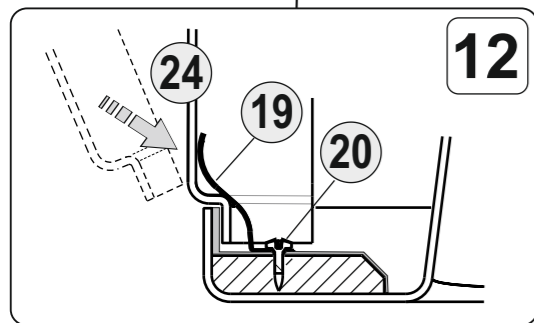

SASTAVNI DIJELOVI (x) I RADNE OPERACIJE (x)

- | | |
|---|--|
| 1 Okvir podnožja (2 kom.) | 15 Matica M6 (7 kom.) |
| 2 Spojnica okvira (2 kom.) | 16 Plastični držač obloge (7 kom.) |
| 3 Vijak M8x35 (4 kom.) | 17 Metalni stupić s vijkom L=460 mm (4 kom.) |
| 4 Matica M8 (4 kom.) | 18 Podloška M8 široka DIN 9021 (4 kom.) |
| 5 Navojnik M10x150 (4 kom.) | 19 Elastični držač obloge (7 kom.) |
| 6 Navojnik M10x100 (4 kom.) | 20 Vijak za lim 3,9x13 mm (14 kom.) |
| 7 Navojnik M10x80 (1 kom.) | 21 PVC podloška (7 kom.) |
| 8 Matica M10 (28 kom.) | 22 Vijak 4,8x19 mm (7 kom.) |
| 9 PVC nogica L=35 mm (9 kom.) | 23 PVC kapica (7 kom.) |
| 10 Montažna pločica 70x70/M10 (4 kom.) | 24 Obloga Plane Duo prednja (1 kom.) |
| 11 Montažna pločica sa stupićem L=40 (1 kom.) | 25 Obloga Plane Duo bočna (1 kom.) |
| 12 Vijak za drvo 5x15 mm (20 kom.) | 26 Zidni nosač kade (4 kom.) |
| 13 Vijak M6x40 (7 kom.) | 27 Vijak za drvo 5x50 mm (8 kom.) |
| 14 Podloška M6 široka DIN 9021 (7 kom.) | 28 Plastična tipla ø 8x40 mm (8 kom.) |

AQUAESTIL

UPUTA ZA MONTAŽU PODNOŽJA Kada PLANE DUO