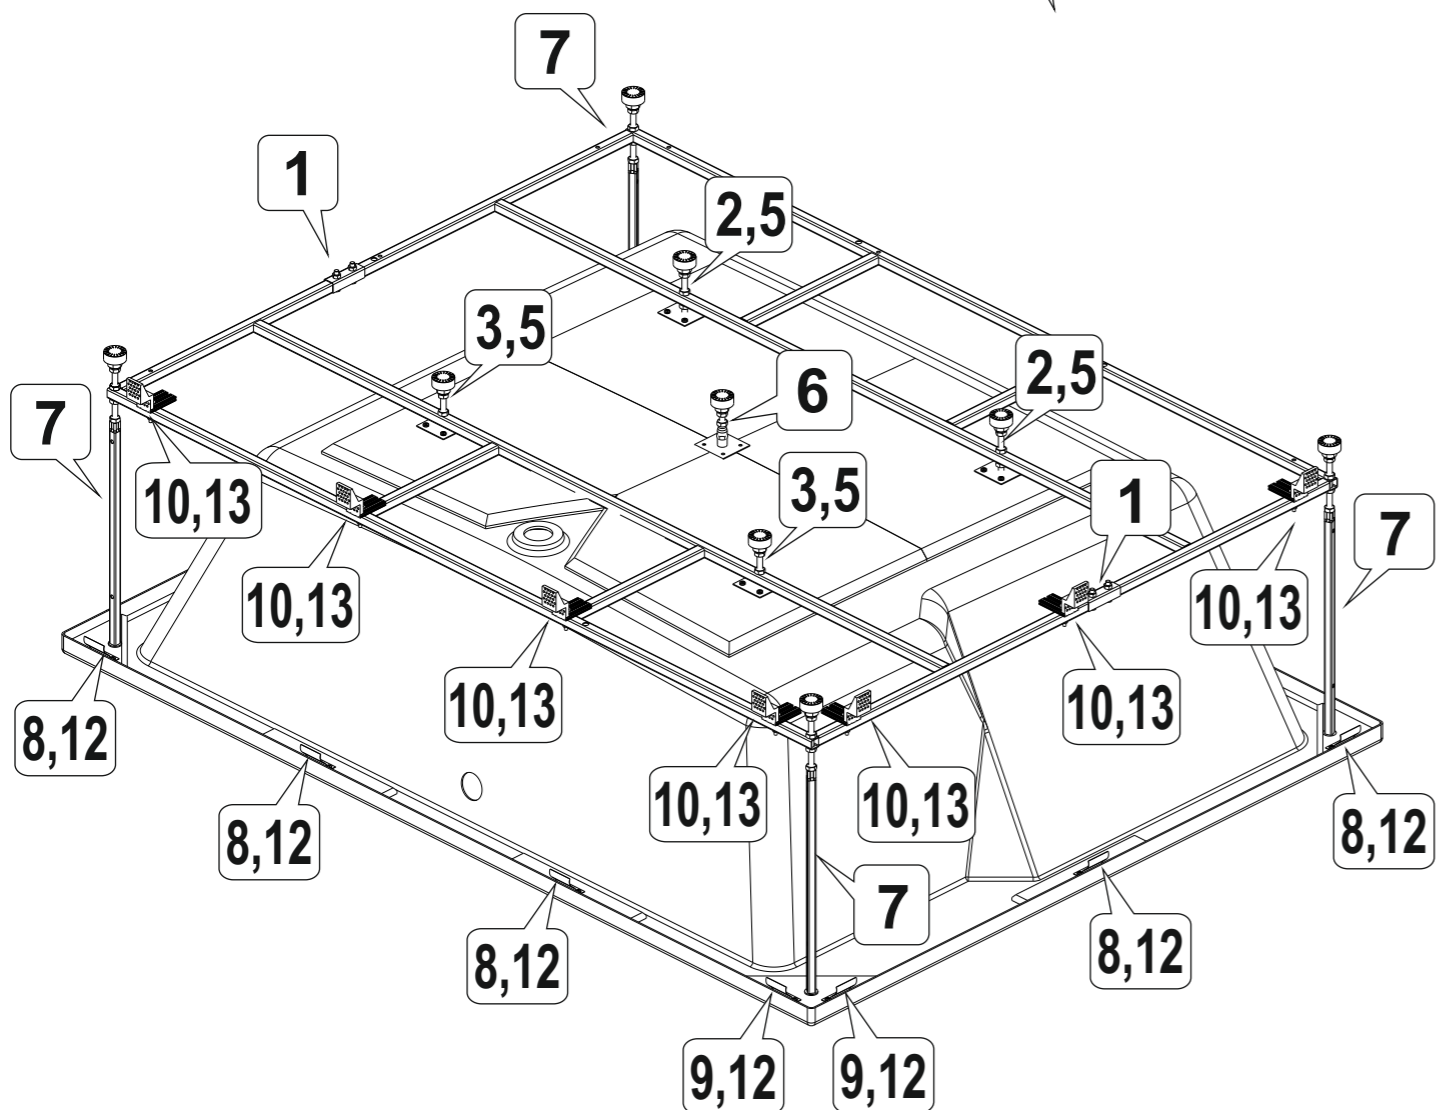

SASTAVNI DIJELOVI (x) I RADNE OPERACIJE (x)

- | | |
|---|--|
| 1 Okvir podnožja (2 kom.) | 15 Matica M6 (7 kom.) |
| 2 Spojnica okvira (2 kom.) | 16 Plastični držač obloge (7 kom.) |
| 3 Vijak M8x35 (4 kom.) | 17 Metalni stupić s vijkom L=460 mm (4 kom.) |
| 4 Matica M8 (4 kom.) | 18 Podloška M8 široka DIN 9021 (4 kom.) |
| 5 Navojnik M10x150 (4 kom.) | 19 Elastični držač obloge (7 kom.) |
| 6 Navojnik M10x100 (4 kom.) | 20 Vijak za lim 3,9x13 mm (14 kom.) |
| 7 Navojnik M10x80 (1 kom.) | 21 PVC podloška (7 kom.) |
| 8 Matica M10 (28 kom.) | 22 Vijak 4,8x19 mm (7 kom.) |
| 9 PVC nogica L=35 mm (9 kom.) | 23 PVC kapica (7 kom.) |
| 10 Montažna pločica 70x70/M10 (4 kom.) | 24 Obloga Plane Duo prednja (1 kom.) |
| 11 Montažna pločica sa stupićem L=40 (1 kom.) | 25 Obloga Plane Duo bočna (1 kom.) |
| 12 Vijak za drvo 5x15 mm (20 kom.) | 26 Zidni nosač kade (4 kom.) |
| 13 Vijak M6x40 (7 kom.) | 27 Vijak za drvo 5x50 mm (8 kom.) |
| 14 Podloška M6 široka DIN 9021 (7 kom.) | 28 Plastična tipla ø 8x40 mm (8 kom.) |

AQUAESTIL

UPUTA ZA MONTAŽU PODNOŽJA Kada PLANE DUO