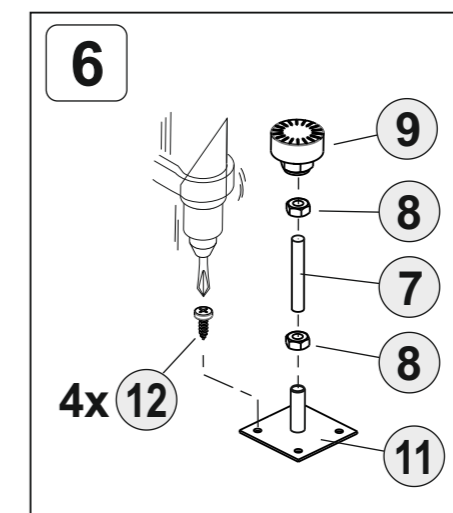

SASTAVNI DIJELOVI (x) I RADNE OPERACIJE (x)

- | | |
|---|--|
| 1 Okvir podnožja (2 kom.) | 15 Matica M6 (7 kom.) |
| 2 Spojnica okvira (2 kom.) | 16 Plastični držač obloge (7 kom.) |
| 3 Vijak M8x35 (4 kom.) | 17 Metalni stupić s vijkom L=460 mm (4 kom.) |
| 4 Matica M8 (4 kom.) | 18 Podloška M8 široka DIN 9021 (4 kom.) |
| 5 Navojnik M10x150 (4 kom.) | 19 Elastični držač obloge (7 kom.) |
| 6 Navojnik M10x100 (4 kom.) | 20 Vijak za lim 3,9x13 mm (14 kom.) |
| 7 Navojnik M10x80 (1 kom.) | 21 PVC podloška (7 kom.) |
| 8 Matica M10 (28 kom.) | 22 Vijak 4,8x19 mm (7 kom.) |
| 9 PVC nogica L=35 mm (9 kom.) | 23 PVC kapica (7 kom.) |
| 10 Montažna pločica 70x70/M10 (4 kom.) | 24 Obloga Plane Duo prednja (1 kom.) |
| 11 Montažna pločica sa stupićem L=40 (1 kom.) | 25 Obloga Plane Duo bočna (1 kom.) |
| 12 Vijak za drvo 5x15 mm (20 kom.) | 26 Zidni nosač kade (4 kom.) |
| 13 Vijak M6x40 (7 kom.) | 27 Vijak za drvo 5x50 mm (8 kom.) |
| 14 Podloška M6 široka DIN 9021 (7 kom.) | 28 Plastična tipla ø 8x40 mm (8 kom.) |

AQUAESTIL

UPUTA ZA MONTAŽU PODNOŽJA Kada PLANE DUO