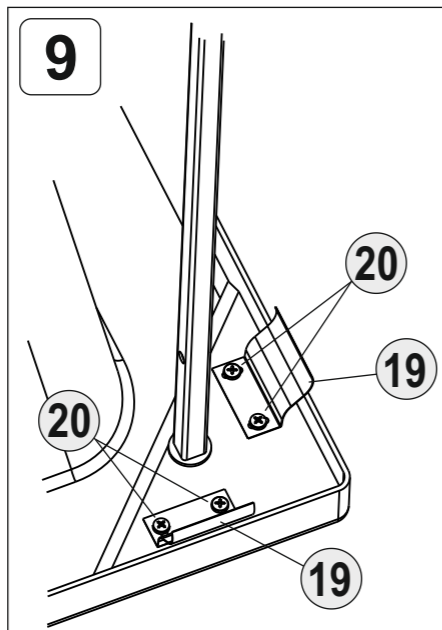

SASTAVNI DIJELOVI (x) I RADNE OPERACIJE (x)

- | | |
|---|--|
| 1 Okvir podnožja (2 kom.) | 15 Matica M6 (7 kom.) |
| 2 Spojnica okvira (2 kom.) | 16 Plastični držač obloge (7 kom.) |
| 3 Vijak M8x35 (4 kom.) | 17 Metalni stupić s vijkom L=460 mm (4 kom.) |
| 4 Matica M8 (4 kom.) | 18 Podloška M8 široka DIN 9021 (4 kom.) |
| 5 Navojnik M10x150 (4 kom.) | 19 Elastični držač obloge (7 kom.) |
| 6 Navojnik M10x100 (4 kom.) | 20 Vijak za lim 3,9x13 mm (14 kom.) |
| 7 Navojnik M10x80 (1 kom.) | 21 PVC podloška (7 kom.) |
| 8 Matica M10 (28 kom.) | 22 Vijak 4,8x19 mm (7 kom.) |
| 9 PVC nogica L=35 mm (9 kom.) | 23 PVC kapica (7 kom.) |
| 10 Montažna pločica 70x70/M10 (4 kom.) | 24 Obloga Plane Duo prednja (1 kom.) |
| 11 Montažna pločica sa stupićem L=40 (1 kom.) | 25 Obloga Plane Duo bočna (1 kom.) |
| 12 Vijak za drvo 5x15 mm (20 kom.) | 26 Zidni nosač kade (4 kom.) |
| 13 Vijak M6x40 (7 kom.) | 27 Vijak za drvo 5x50 mm (8 kom.) |
| 14 Podloška M6 široka DIN 9021 (7 kom.) | 28 Plastična tipla ø 8x40 mm (8 kom.) |

AQUAESTIL

UPUTA ZA MONTAŽU PODNOŽJA Kada PLANE DUO