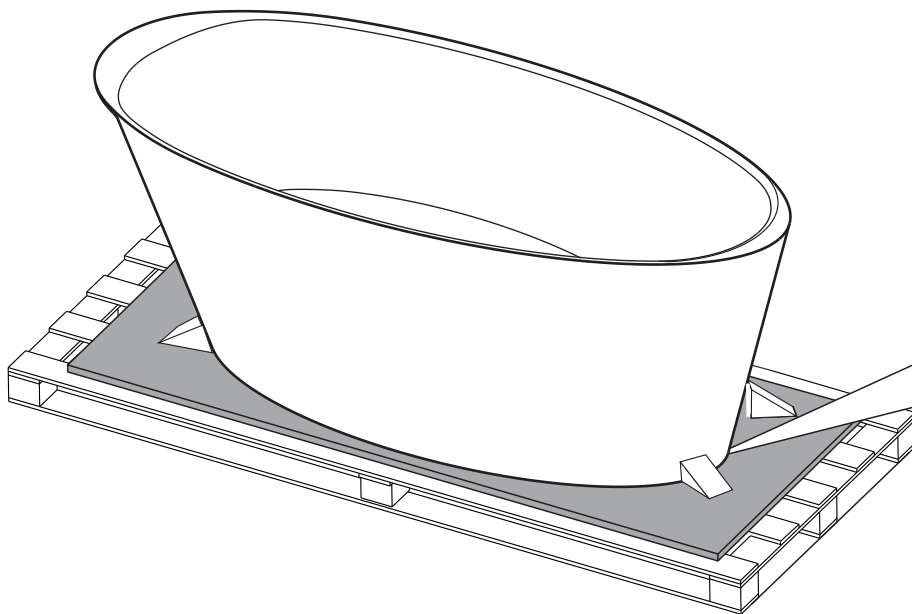

TITAN SMALL

Kada / Vasca / Bathtub

1**1x****2****1x****3****2x****1**

POZOR: Masa 95 kg!
AVVERTIMENTO: Peso 95 kg!
WARNING: Weight 95 kg!

**2**