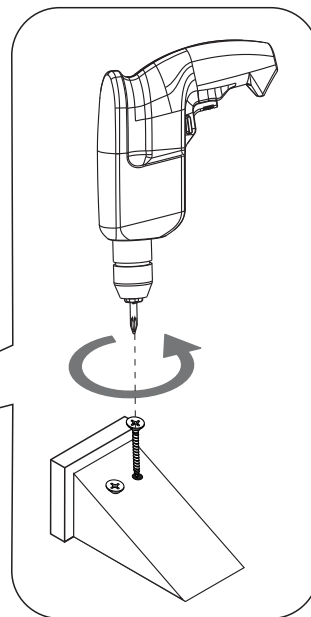

TITAN SMALL

Kada / Vasca / Bathtub

1**1x****2****1x****3****2x****1**

POZOR: Masa 95 kg!
AVVERTIMENTO: Peso 95 kg!
WARNING: Weight 95 kg!

**2**