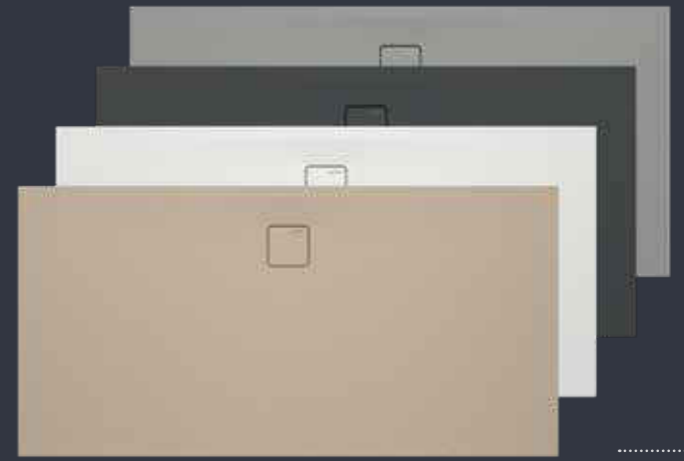

STONE DELUXE PRAVOKUTNA - CENTRALNI IZLJEV