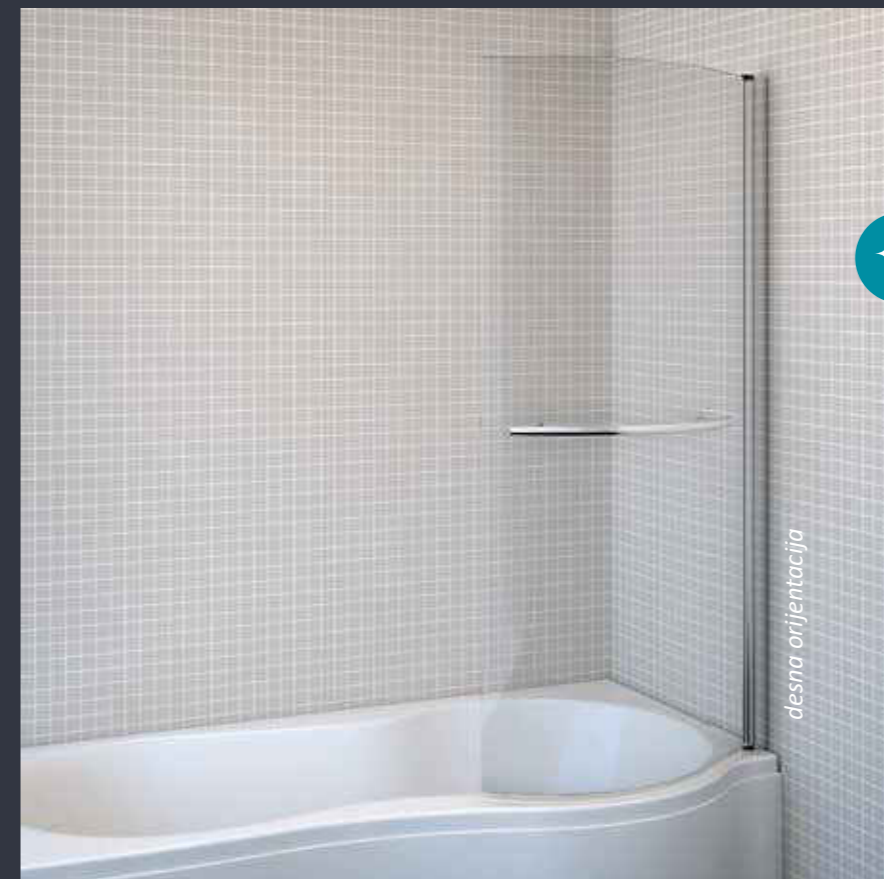

PO MJERI

Paravani za kupaoanske kade

Sistemi univerzalnih paravana za pravokutne kade s kombinacijama fiksnih stranica i jednim okretnim dijelom.

NANOS PROTIV KAMENCA

Beta I

Dimenzije: 72 cm
Visina: 155 cm
Staklo: 6 mm kaljeno / prozirno
Boja profila: srebrna, crna
Orijentacija: univerzalna

Dimenzije: 112 cm
Visina: 155 cm
Staklo: 6 mm kaljeno / prozirno
Boja profila: srebrna, crna
Orijentacija: univerzalna

PO MJERI

Parma je posebni paravan namijenjen kupaoanskim kadama Iris. Paravan je moguće preklopiti u oba smjera.