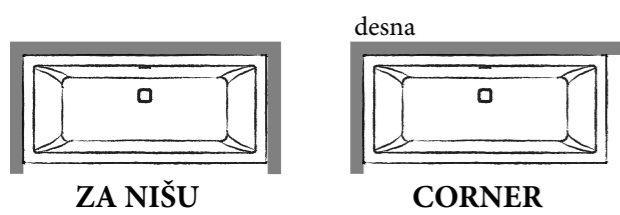

CENTRAL

WALL

CORNER

Dimenzije: 160x75, 180x80

Varijante: samostojeća / montaža na zid / kutna L/D

Boje: bijela sjajna, bijela mat, bijela & crna mat

Preljev: slot / okrugli (izvedba sa samopunjenjem)

Izljev: klik-klak, u efektu unutrašnjosti kade

Opcija: izvedba sa samopunjenjem (* samo wall i corner)

bijela sjajna

bijela mat

bijela & crna mat

Crna mat obloga tretirana je premazom protiv otisaka prstiju.

AQUAESTIL

PREMIUM KADE BEZ VIDLJIVOG SPOJA

Victoria Free