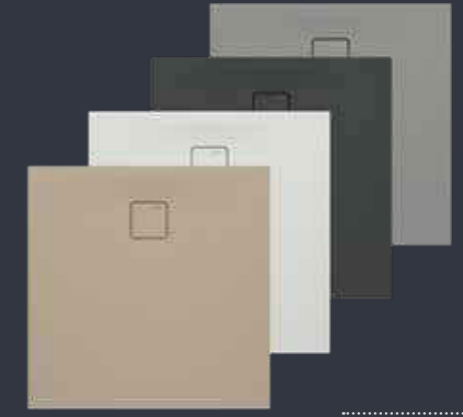

Tuš kade od lijevanog mramora
STONE DELUXE

STONE DELUXE KVADRATNA