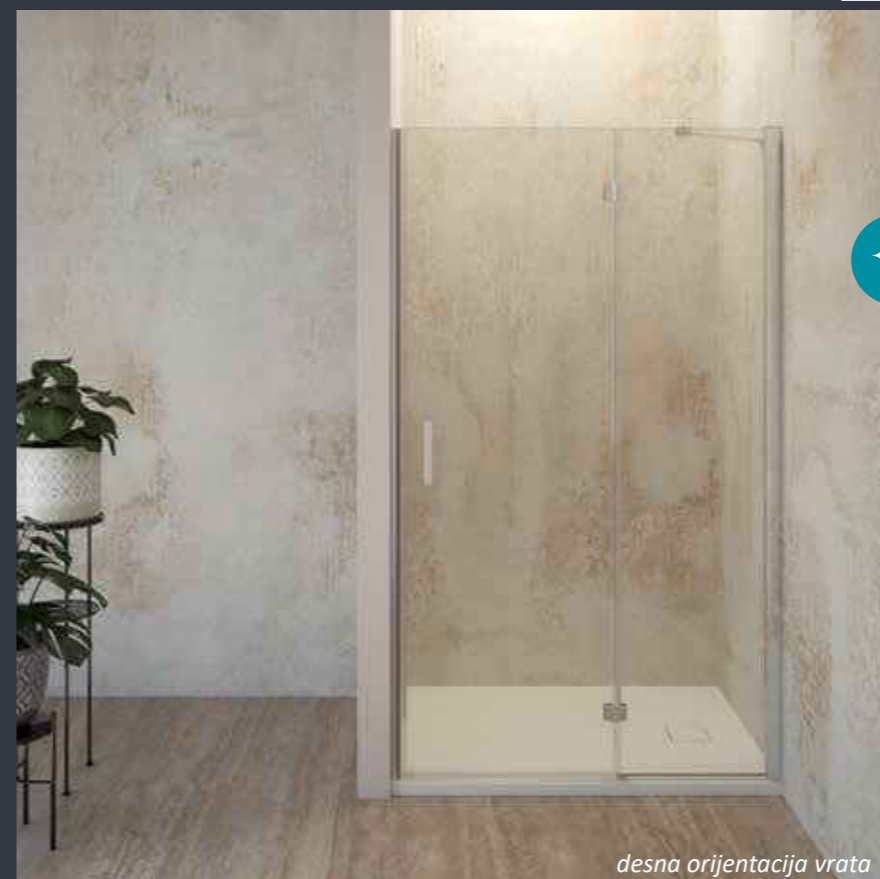

NANOS PROTIV KAMENCA

Aurora D za nišu

Dimenzije: 70, 80, 90, 100, 110, 120 cm
Visina: 200 cm
Staklo: 6 mm kaljeno / prozirno, satinirano
Boja profila: srebrna
Orijentacija: lijeva / desna

PO MJERI

desna orijentacija vrata