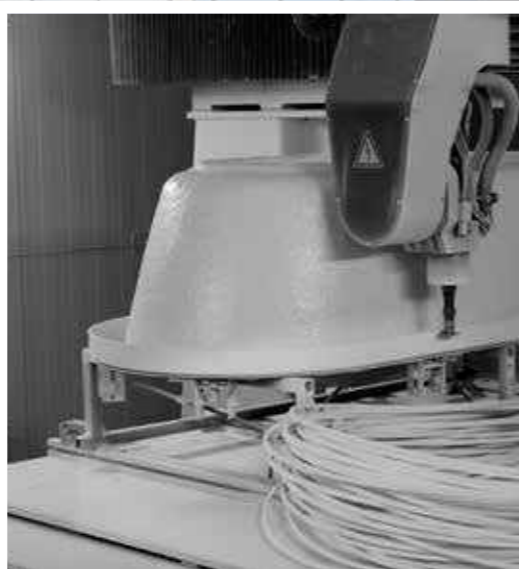

AQUAESTIL

Kupaonice bez kompromisa.

O nama

Aquaestil plus osnovali smo sada već davne 1998. godine s jasnom vizijom da stvorimo stabilnog i inovativnog proizvođača kupaonske opreme prepoznatljivog po kvalitetnim proizvodima i tržišnom pristupu koji podrazumijeva oslušivanje želja i potreba svakog kupca.

Zahvaljujući energičnom tržišnom pristupu, stalnim ulaganjima u sve naprednija tehnološka rješenja u proizvodnji te suradnjom s renomiranim europskim imenima iz domene proizvodnje i prodaje kupaonske opreme, uspjeli smo u tek nekoliko godina pozicionirati ime Aquaestil kao sinonim za kvalitetna i moderna rješenja za kupaonice. U narednim godinama poduzeće se sustavno širi, implementirajući inovativna rješenja u svaki segment poslovanja, a sve s ciljem podizanja kvalitete krajnjih proizvoda i usluga.

Naš proizvodni program sastoji se od širokog asortimana akrilnih kupaonskih kada, hidromasažnih kada, tuš kada, staklenih tuš paravana, masažnih i parnih kabina, masažnih stupova, kupaonskog namještaja te proizvoda od kompozitnih materijala kao što su umivaonici proizvedeni tehnologijom sintetskog mramora SYMAN i modernog solid surface materijala ASTONE.

Aquaestil danas ima oko 600 zaposlenika raspoređenih u četiri proizvodne jedinice smještene u Dugoj Resi, Ozlju, Generalskom Stolu

i Našicama. Posebno smo ponosni na vlastiti odjel za istraživanje i razvoj koji je zadužen za dizajn i testiranje proizvoda prije njihovog plasmana na tržište. Zahvaljujući tome, uspijevamo pronaći idealno rješenje i za najsloženije kupaonske konfiguracije te vršimo pomnu kontrolu svih proizvoda na zadovoljstvo kupaca koji mogu u njima uživati dugi niz godina.