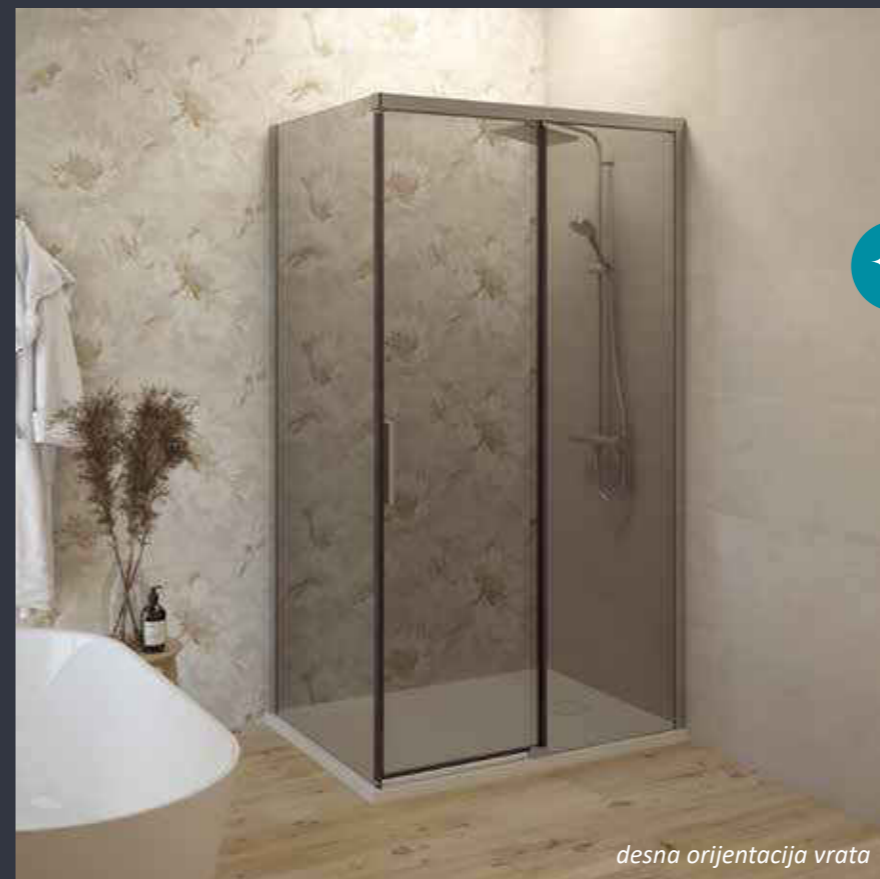

NANOS PROTIV KAMENCA

Harmony D+W

Dimenzije: D: 120, 130, 140, 150, 160, 170, 180 cm
W: 70, 80, 90, 100 cm
Visina: 210 cm
Staklo: 6/8 mm kaljeno / prozirno, sivo
Boja profila: srebrna, crna, bijela mat,
Orijentacija: brušeni nikal
lijeva / desna

PO MJERI