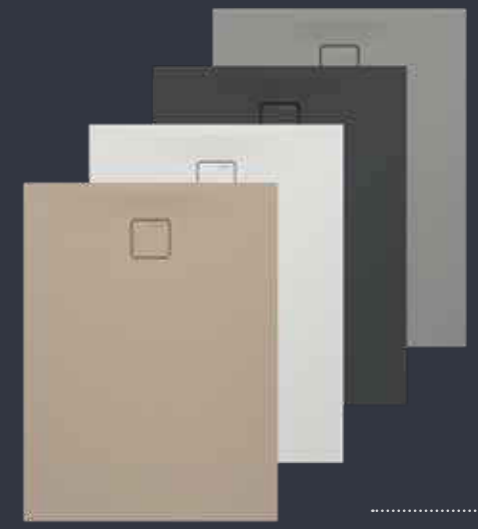

STONE DELUXE PRAVOKUTNA - BOČNI IZLJEV