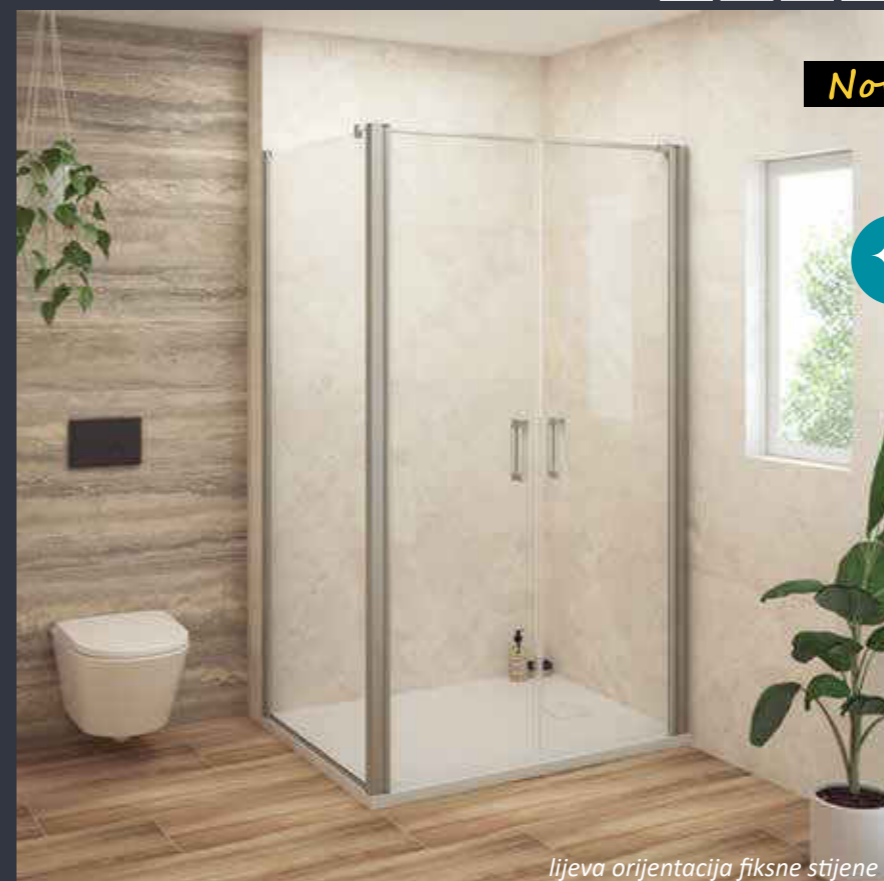

Novo!

NANOS PROTIV KAMENCA

Oasis 2D+W

Dimenzije: D: 70, 75, 80, 90, 100, 110, 120 cm
W: 70, 75, 80, 90, 100, 110, 120, 130, 140 cm
Visina: 200 cm
Staklo: 6 mm kaljeno / prozirno, reljefno, sivo
Boja profila: srebrna, crna, bijela mat, brušeni nikal
Orijentacija: lijeva / desna

PO MJERI

lijeva orijentacija fiksne stijene