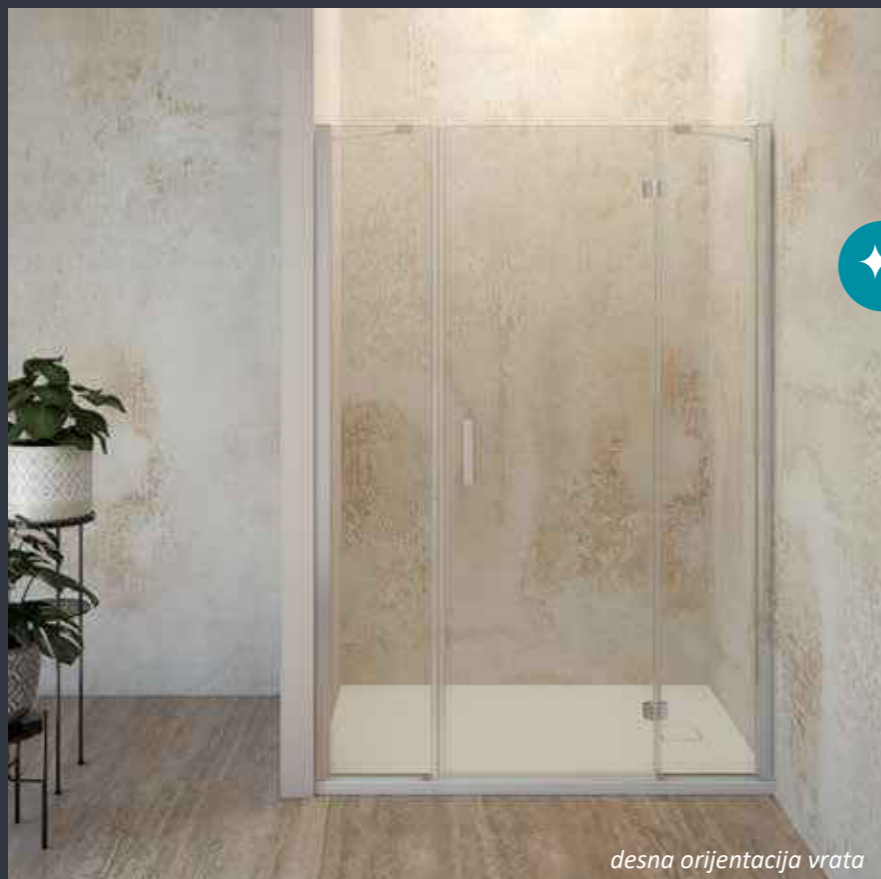

NANOS PROTIV KAMENCA

Aurora D+W

Dimenzije: D: 70, 75, 80, 90, 100, 120, 130, 140, 160 cm
W: 70, 75, 80, 90, 100 cm
Visina: 200 cm
Staklo: 6 mm kaljeno / prozirno, satinirano
Boja profila: srebrna
Orijentacija: lijeva / desna

PO MJERI

desna orijentacija vrata

NANOS PROTIV KAMENCA

Aurora D za nišu

Dimenzije: 70, 80, 90, 100, 110, 120 cm
Visina: 200 cm
Staklo: 6 mm kaljeno / prozirno, satinirano
Boja profila: srebrna
Orijentacija: lijeva / desna

PO MJERI

desna orijentacija vrata

Paravani za tuš kade

NANOS PROTIV KAMENCA

Aurora D2 za nišu

Dimenzije: 120, 130, 140, 150, 160, 170, 180, 200 cm
Visina: 200 cm
Staklo: 6 mm kaljeno / prozirno, satinirano
Boja profila: srebrna
Orijentacija: lijeva / desna