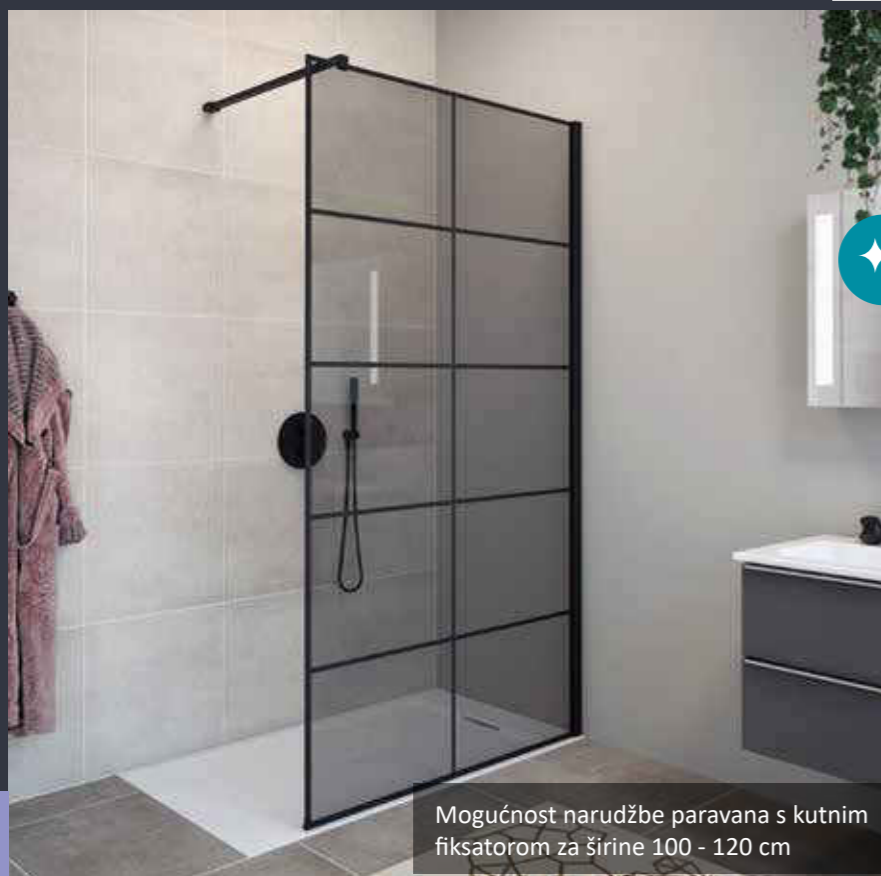

Mogućnost narudžbe paravana s kutnim fiksatorom za širine 100 - 120 cm

NANOS PROTIV KAMENCA

Zenith Glam

Dimenzije: 100, 120, 140 cm
Visina: 200 cm
Staklo: 8 mm kaljeno / prozirno, sivo
Boja profila: crna
Orijentacija: univerzalna

Zenith Glam je fiksna stijena koja će se savršeno uklopiti u elegantno uređene kupaoonice s crnim elementima ili one uređene u industrijskom stilu. 8 mm kaljeno staklo ukrašeno je visokvalitetnim printom koji oponaša crne okvire. Print crnih linija izveden je prije procesa kaljenja stakla pa je grafika neostijetljiva na redovno čišćenje i održavanje paravana.