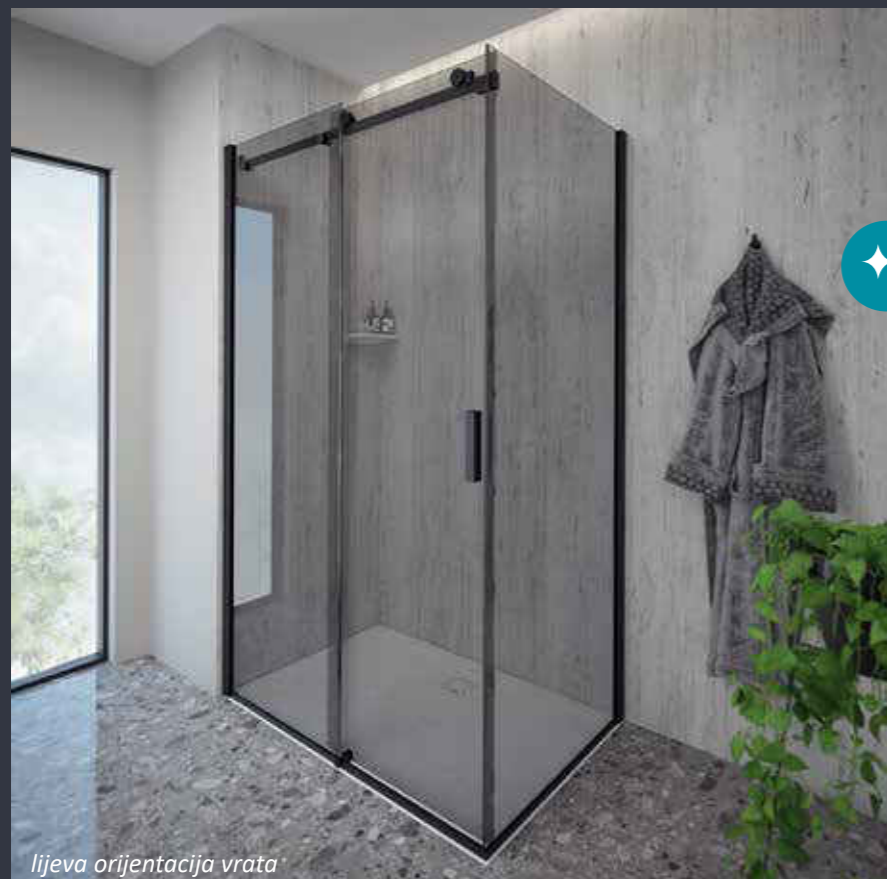

crni profil

srebrni profil

brušeni nikal

Paravani za tuš kade

lijeva orijentacija vrata

NANOS PROTIV KAMENCA

Artego D+W

Dimenzije: D: 100, 110, 120, 140, 160, 180 cm
W: 70, 80, 90, 100 cm
Visina: 200 cm
Staklo: 8 mm kaljeno / prozirno, sivo
Boja profila: srebrna, crna, zlatna, brušeni nikal
Orijentacija: lijeva / desna

PO MJERI

desna orijentacija vrata

NANOS PROTIV KAMENCA

Artego D za nišu

Dimenzije: 100, 110, 120, 130, 140, 150, 160, 180 cm
Visina: 200 cm
Staklo: 8 mm kaljeno / prozirno, sivo
Boja profila: srebrna, crna, zlatna, brušeni nikal
Orijentacija: lijeva / desna