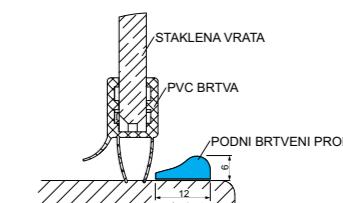

PODNI BRTVENI ALUMINIJSKI PROFIL

Ovaj dodatak lijepi se na rub tuš kade ili poda od keramičkih pločica predviđenih kao prostor za tuširanje i osigurava bolje brtvljenje tuš kabina s okretnim i preklopnim vratima. Postavlja se na način da podna brtva na vratima u zatvorenom položaju nasjeda na podni aluminijski brtveni profil. Isporučuje se u dužini od 100 cm i po potrebi se skraćuje na širinu vrata.