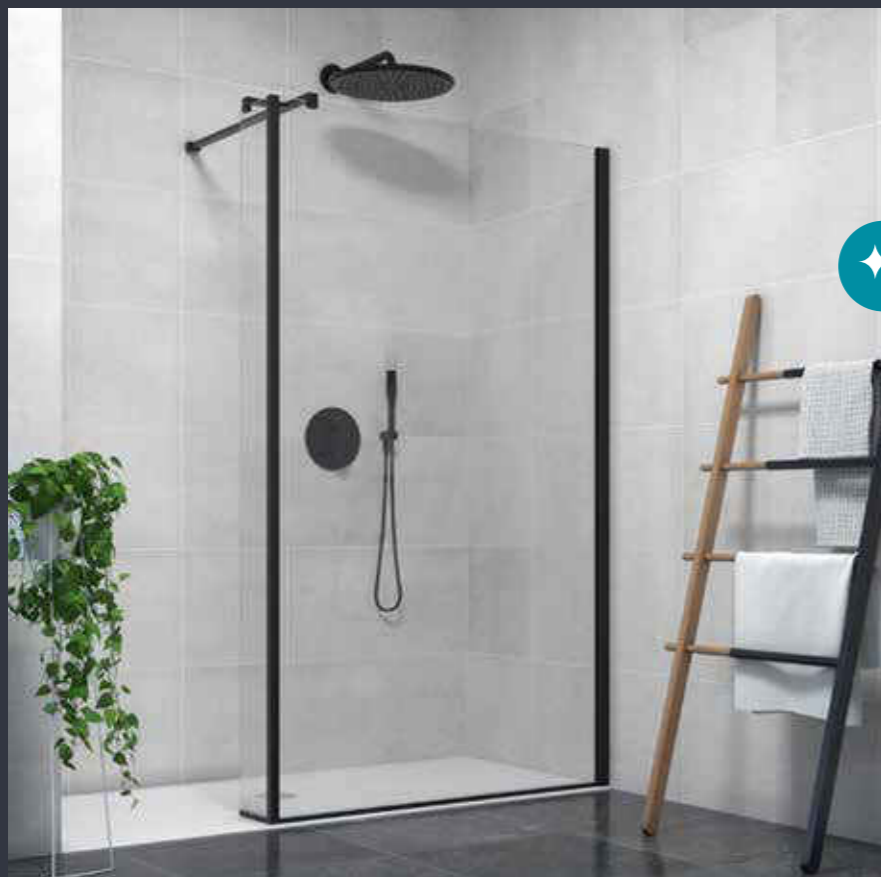

Novo!

NANOS PROTIV KAMENCA

Zenith Wall

Dimenzije: 90*, 100*, 110, 120*, 140*, 150, 160, 170, 180, 200 cm
Visina: 200 cm
Staklo: 8 mm kaljeno / prozirno, sivo, satinirano, **rebrasto***
Boja profila: srebrna, crna, zlatna, bijela mat, brušeni nikal
Orijentacija: univerzalna

PO MJERI (osim varijante sa rebrastim staklom*)

Mogućnost narudžbe paravana s kutnim fiksatorom za širine 90 - 120 cm (srebrna, crna i bijela mat boja profila)

Paravani za tuš kade

NANOS PROTIV KAMENCA

Zenith Wall +L

PO MJERI

2

Paravan koji se sastoji od fiksne stijene i okretnog dijela koji se može rotirati za 180° s tri točke zastoja.

Zenith Vario pruža bolju zaštitu od prskanja izvan prostora za tuširanje u odnosu na klasičnu fiksnu stijenu te je idealna nadopuna za čak i manje „walk-in“ prostore za tuširanje.