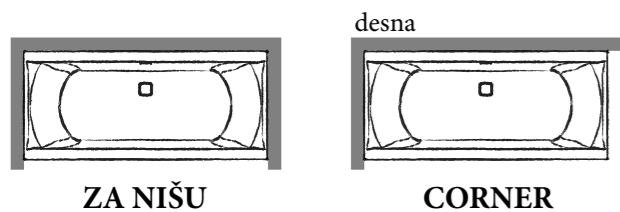

bijela & crna mat

Kada je dostupna i u ugradbenoj verziji u bijeloj boji, sjajnoj ili mat.

Crna mat obloga tretirana je premazom protiv otisaka prstiju.

PREMIUM KADE BEZ VIDLJIVOG SPOJA

Colorado Free

Dimenzije: 170x75, 180x80

PREMIUM KADE BEZ VIDLJIVOG SPOJA

PREMIUM KADE BEZ VIDLJIVOG SPOJA

PREMIUM KADE BEZ VIDLJIVOG SPOJA

Dove

- Dimenzije:** 152x72, 170x75
- Varijante:** samostojeća
- Boje:** bijela sjajna
- Preljev:** slot
- Izljev:** klik-klak, krom