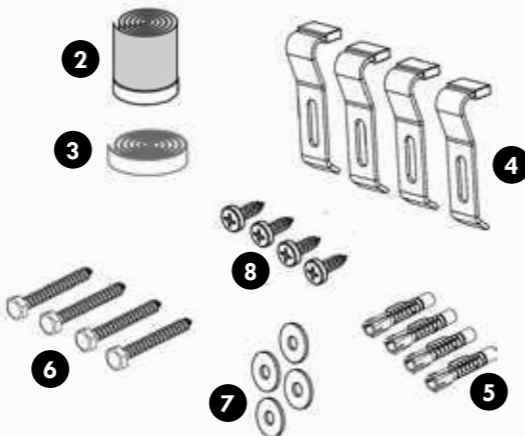

1. Sklopive nogice Aquaestil - tip 2
2. Hidroizolacijska folija
3. Spužvasta traka (zvučna izolacija)
4. Zidni nosač + PVC kapica (4 kom)
5. Plastična tipla fi 10x60 mm (4 kom)
6. Vijak za drvo 8x60 mm DIN 571 (4 kom)
7. Podloška M8 DIN 9021 (4 kom)
8. Vijak za drvo 5x16 mm DIN 7505B (4 kom)