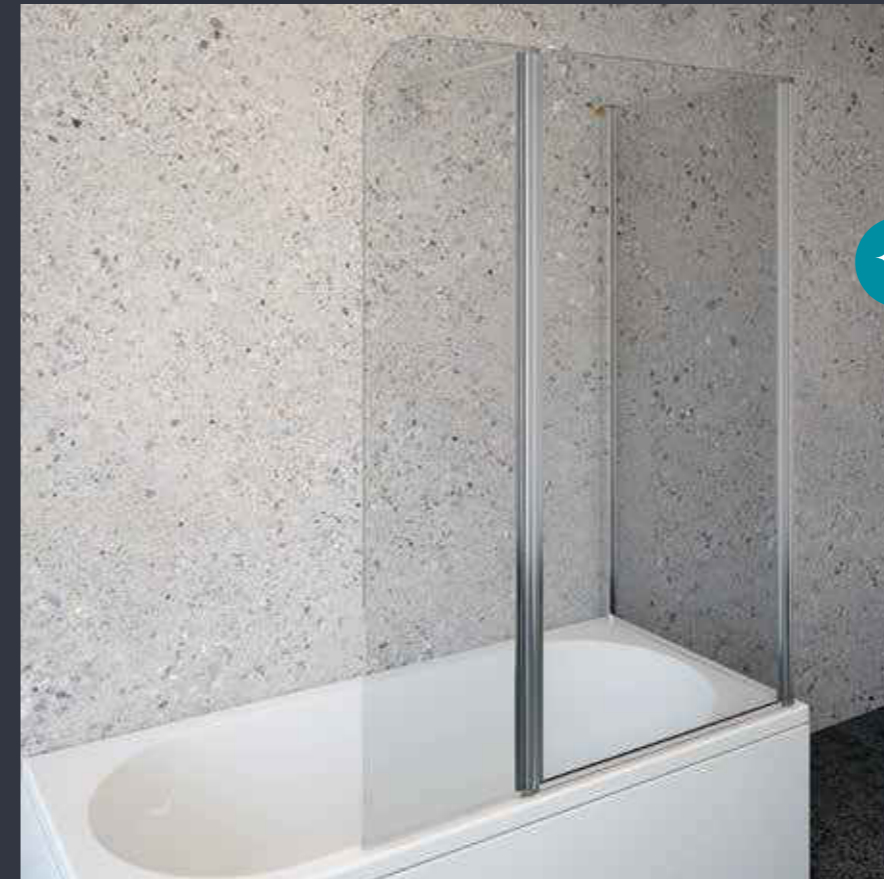

NANOS PROTIV KAMENCA

Beta III

Dimenzije: 70, 75, 80, 90 x 120 cm
Visina: 155 cm
Staklo: 6 mm kaljeno / prozirno
Boja profila: srebrna, crna
Orijentacija: univerzalna

PO MJERI