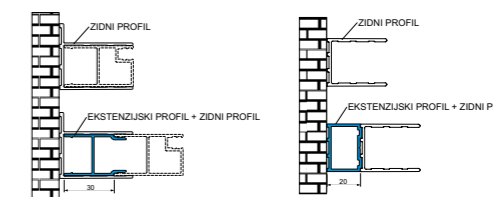

EKSTENZIJSKI PROFIL

Ekstenzijski profil je dodatak na zidni profil paravana i koristi se kada je širina prostora za tuširanje za do 2 cm (Oasis, Mars), odnosno 3 cm (Savana) veća od ugradbenih mjera naznačenih za pojedinu standardnu dimenziju paravana. Na taj način se izbjegava narudžba paravana po mjeri.