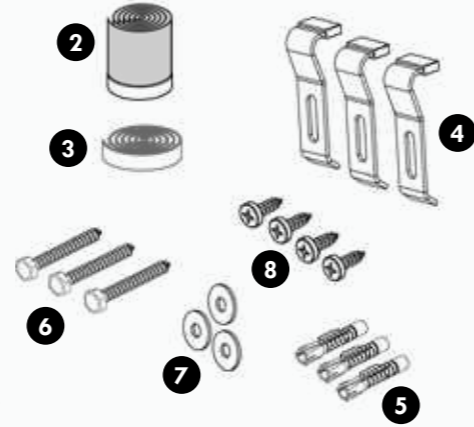

Aquaestil nogice za akrilne tuš kade

Aquaestil nogice za tuš kade Tip 1 i Tip 2 namijenjene su ugradnji na akrilne tuš kade koje se obzidavaju i ugrađuju bez obloge. Pomno osmišljeni dizajn ovih nogica omogućava jednostavnu montažu, a uključeni zidni nosači osiguravaju besprijekornu čvrstoću i izdržljivost ugrađene tuš kade.

Uz nogice Tip 1 i Tip 2 isporučuje se hidroizolacijska folija i spužvasta traka za bolje prijanjanje i zvučnu izolaciju, čime se postiže kompatibilnost s najvišim europskim normama ugradnje akrilnih tuš kada bez obloge.

Tip 1

Šifra: 9000302

za tuš kade max. 100x100 cm
(Lonja, Odra, Siena i Teso)

1. Sklopive nogice Aquaestil - tip 1
2. Hidroizolacijska folija
3. Spužvasta traka (zvučna izolacija)
4. Zidni nosač + PVC kapica (3 kom)
5. Plastična tipla fi 10x60 mm (3 kom)
6. Vijak za drvo 8x60 mm DIN 571 (3 kom)
7. Podloška M8 DIN 9021 (3 kom)
8. Vijak za drvo 5x16 mm DIN 7505B (4 kom)

Tip 2

Šifra: 9000303

za tuš kade max. 120x100 cm
(Odra, Siena i Teso)

1. Sklopive nogice Aquaestil - tip 2
2. Hidroizolacijska folija
3. Spužvasta traka (zvučna izolacija)
4. Zidni nosač + PVC kapica (4 kom)
5. Plastična tipla fi 10x60 mm (4 kom)
6. Vijak za drvo 8x60 mm DIN 571 (4 kom)
7. Podloška M8 DIN 9021 (4 kom)
8. Vijak za drvo 5x16 mm DIN 7505B (4 kom)