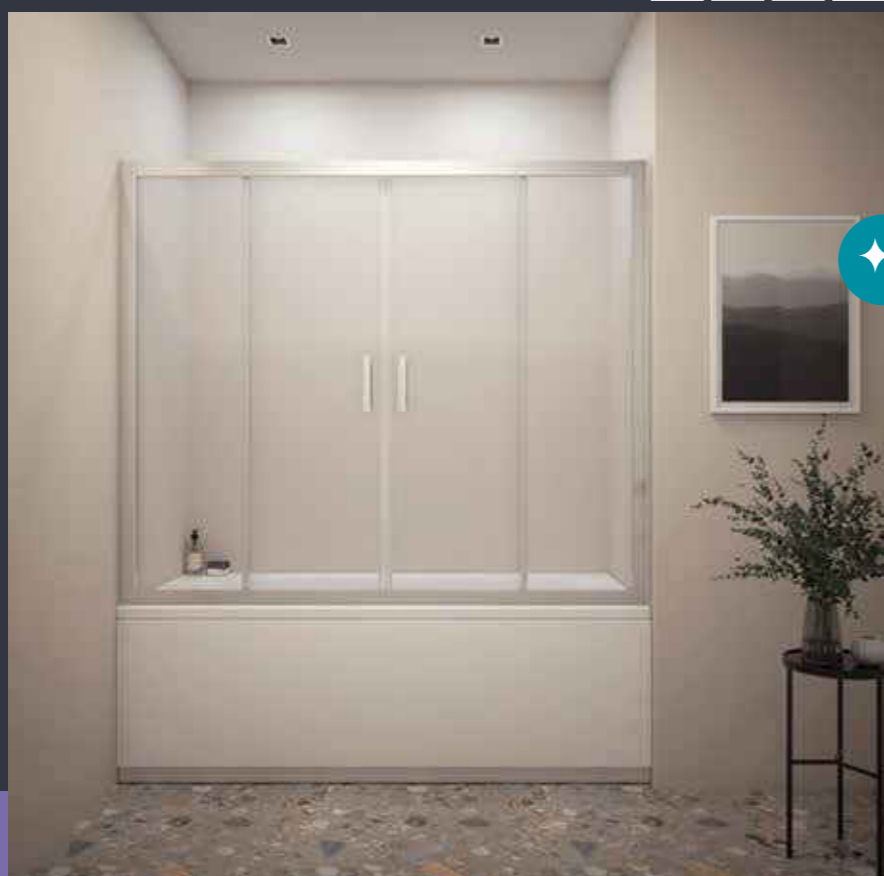

NANOS PROTIV KAMENCA

Pandora 2D za nišu

Dimenzije: 160, 170, 180, 190, 200 cm
Visina: 150 cm
Staklo: 6 mm kaljeno / prozirno, reljefno
Boja profila: srebrna, crna, bijela mat, brušeni nikal
Orijentacija: univerzalna

PO MJERI