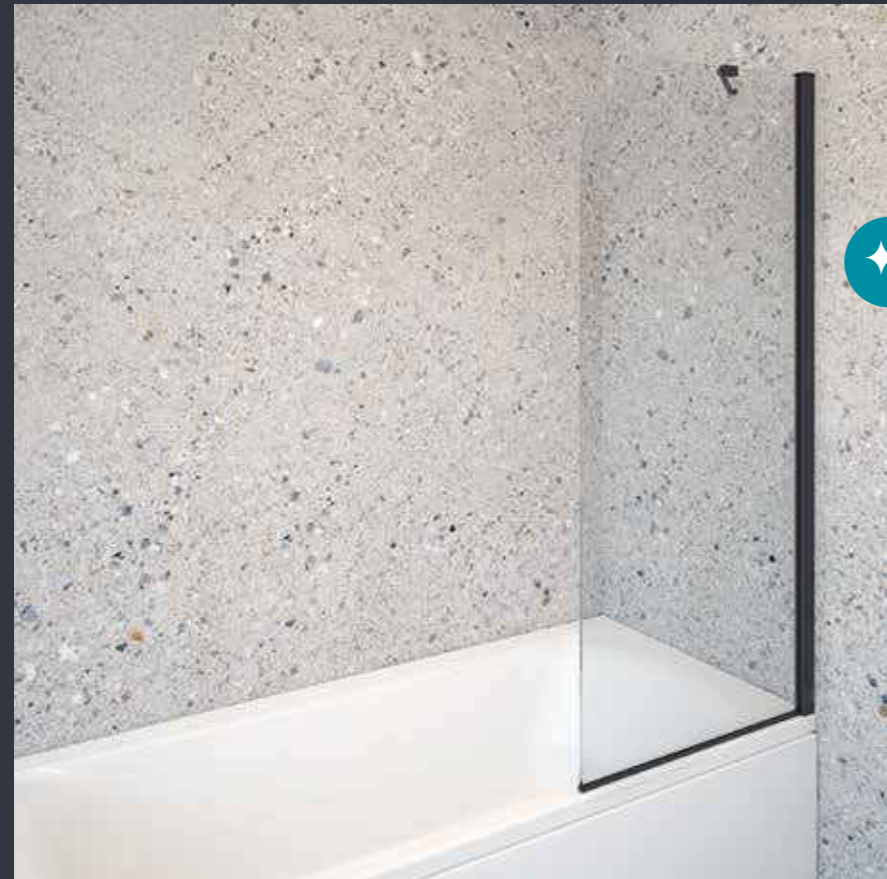

PO MJERI

NANOS PROTIV KAMENCA

Titan II

Dimenzije: 116 cm
 Visina: 140 cm
 Staklo: 6 mm kaljeno / prozirno, reljefno
 Boja profila: srebrna, crna, bijela mat
 Orijentacija: univerzalna (lijeva/desna s reljefnim staklom)

PO MJERI

Paravani za kupaoanske kade

Sistemi univerzalnih paravana za pravokutne kade s kombinacijama fiksnih stranica i jednim okretnim dijelom.

NANOS PROTIV KAMENCA

Beta I

Dimenzije: 72 cm
Visina: 155 cm
Staklo: 6 mm kaljeno / prozirno
Boja profila: srebrna, crna
Orijentacija: univerzalna