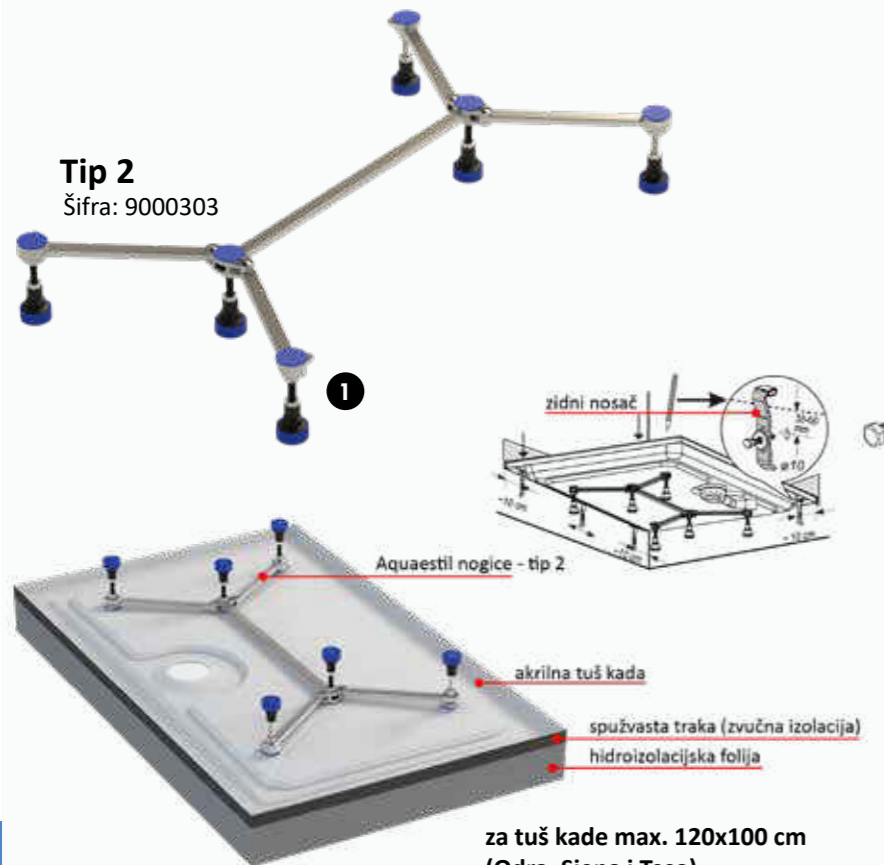

Tip 1

Šifra: 9000302

za tuš kade max. 100x100 cm
(Lonja, Odra, Siena i Teso)

1. Sklopive nogice Aquaestil - tip 1
2. Hidroizolacijska folija
3. Spužvasta traka (zvučna izolacija)
4. Zidni nosač + PVC kapica (3 kom)
5. Plastična tipla fi 10x60 mm (3 kom)
6. Vijak za drvo 8x60 mm DIN 571 (3 kom)
7. Podloška M8 DIN 9021 (3 kom)
8. Vijak za drvo 5x16 mm DIN 7505B (4 kom)

Tip 2

Šifra: 9000303

za tuš kade max. 120x100 cm
(Odra, Siena i Teso)

1. Sklopive nogice Aquaestil - tip 2
2. Hidroizolacijska folija
3. Spužvasta traka (zvučna izolacija)
4. Zidni nosač + PVC kapica (4 kom)
5. Plastična tipla fi 10x60 mm (4 kom)
6. Vijak za drvo 8x60 mm DIN 571 (4 kom)
7. Podloška M8 DIN 9021 (4 kom)
8. Vijak za drvo 5x16 mm DIN 7505B (4 kom)