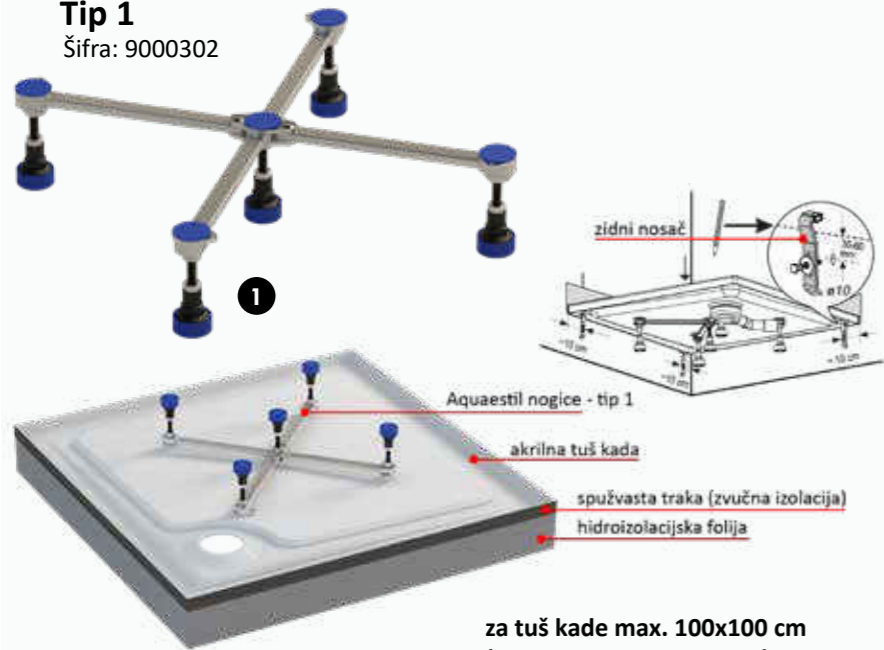

Aquaestil nogice za akrilne tuš kade

Aquaestil nogice za tuš kade Tip 1 i Tip 2 namijenjene su ugradnji na akrilne tuš kade koje se obzidavaju i ugrađuju bez obloge. Pomno osmišljeni dizajn ovih nogica omogućava jednostavnu montažu, a uključeni zidni nosači osiguravaju besprijekornu čvrstoću i izdržljivost ugrađene tuš kade.

Uz nogice Tip 1 i Tip 2 isporučuje se hidroizolacijska folija i spužvasta traka za bolje prijanjanje i zvučnu izolaciju, čime se postiže kompatibilnost s najvišim europskim normama ugradnje akrilnih tuš kada bez obloge.

Tip 1

Šifra: 9000302

za tuš kade max. 100x100 cm
(Lonja, Odra, Siena i Teso)