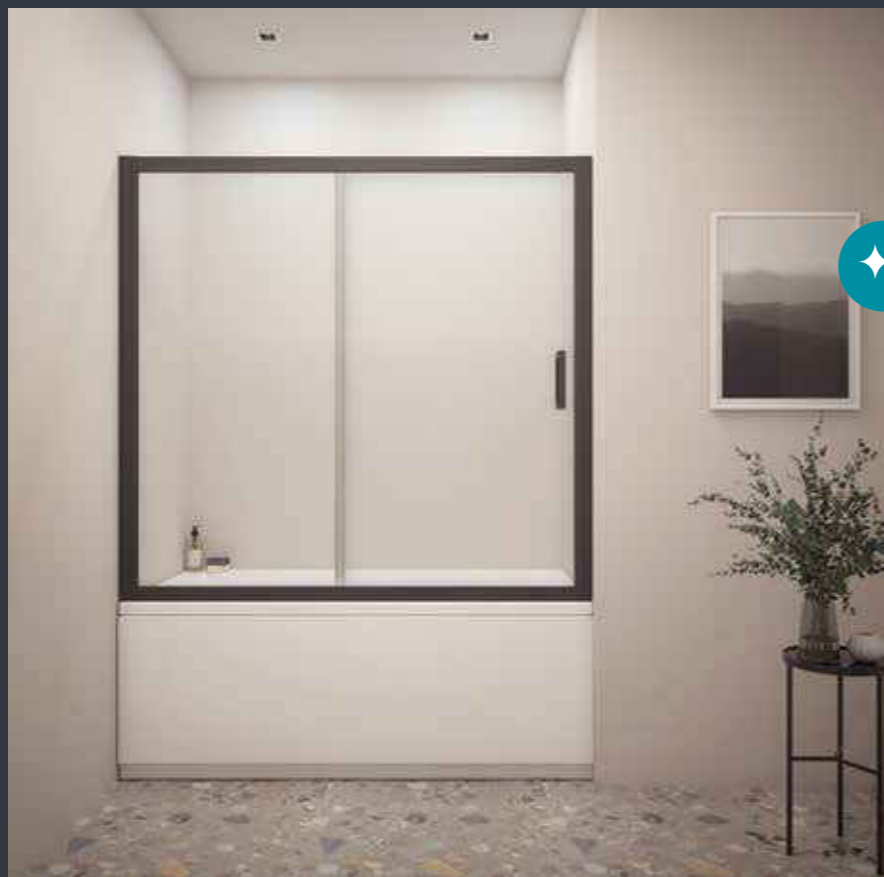

PO MJERI

Paravani za kupaoanske kade

Sistemi univerzalnih paravana za pravokutne kade s kombinacijama fiksnih stranica i jednim okretnim dijelom.

NANOS PROTIV KAMENCA

Beta I

Dimenzije: 72 cm
Visina: 155 cm
Staklo: 6 mm kaljeno / prozirno
Boja profila: srebrna, crna
Orijentacija: univerzalna

Dimenzije: 112 cm
Visina: 155 cm
Staklo: 6 mm kaljeno / prozirno
Boja profila: srebrna, crna
Orijentacija: univerzalna

PO MJERI

Parma je posebni paravan namijenjen kupaoanskim kadama Iris. Paravan je moguće preklopiti u oba smjera.

NANOS PROTIV KAMENCA

Parma

Dimenzije: 75 cm
Visina: 150 cm
Staklo: 6 mm kaljeno / prozirno
Boja profila: srebrna
Orijentacija: lijeva / desna

desna orijentacija

Paravani za kupaoanske kade

Paravani za kupaoanske kade koji nude najveću zaštitu od prskanja vode. Paravani Pandora nude kombinaciju kliznih vrata i fiksni stijena u različitim dimenzijama.